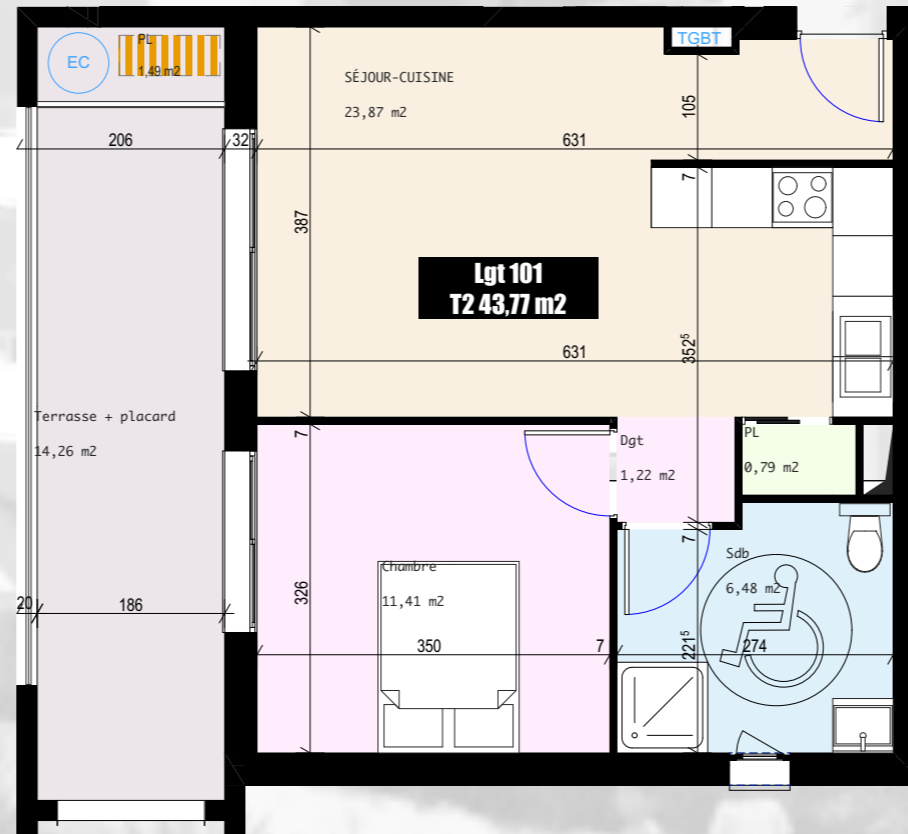

Appart 101 - Parking 06

Vue Aérienne

Plan de Masse

Perspective

Plan d'étage courant R+1

T2	101
Séjour/Cuisine	23,87 m ²
Dgt	1,22 m ²
Chambre 1	11,41 m ²
Placard	0,79 m ²
SdB + WC	6,48 m ²
TOTAL surface habitable	43,77 m²
Terrasse + placard technique	15,41 m ²

Résidence *Sainte Lucie*

commune de VESCOVATO