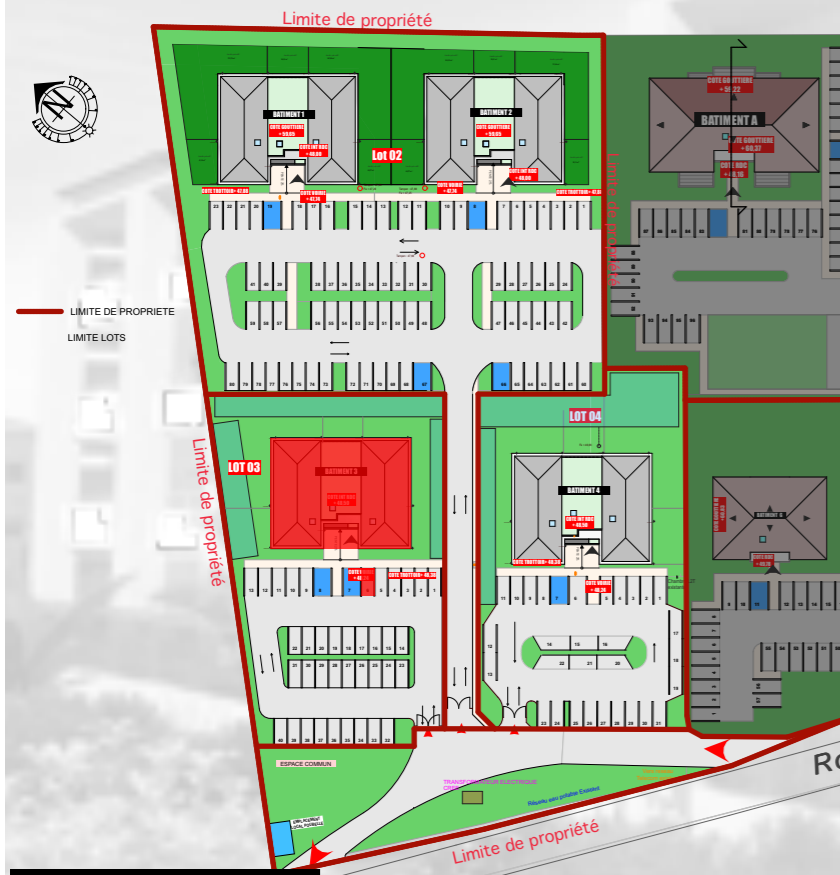

Appart 101 - Parking 06

Vue Aérienne

Plan de Masse

Perspective

Plan d'étage courant R+1

T2	101
Séjour/Cuisine	23,87 m ²
Dgt	1,22 m ²
Chambre 1	11,41 m ²
Placard	0,79 m ²
SdB + WC	6,48 m ²
TOTAL surface habitable	43,77 m²
Terrasse + placard technique	15,41 m ²

Résidence *Sainte Lucie*

commune de VESCOVATO