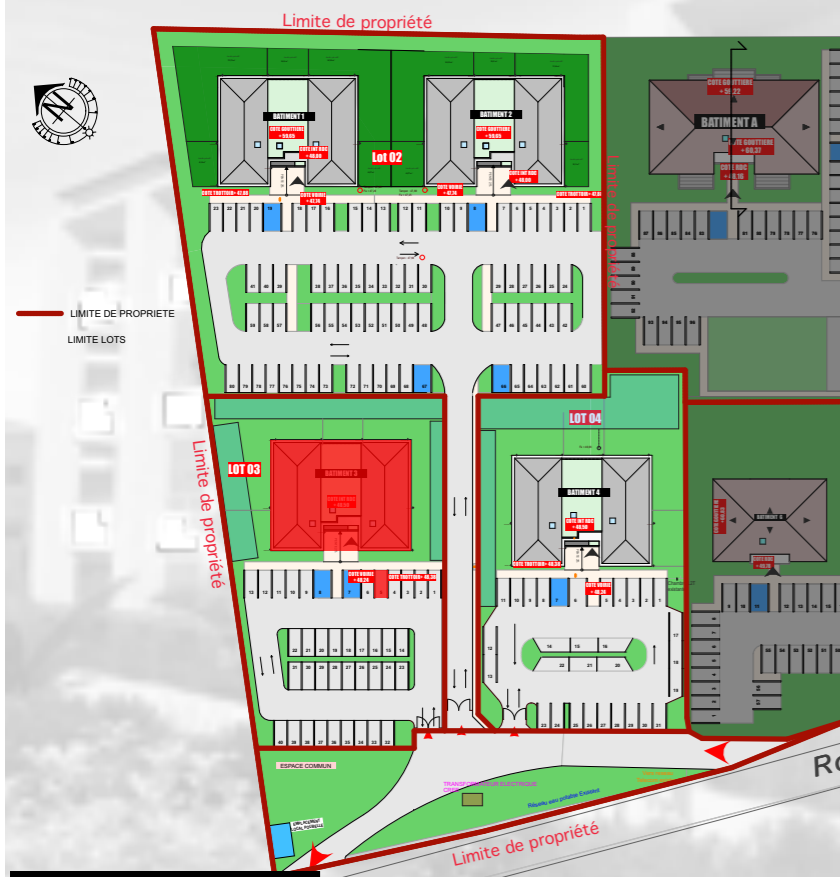

Appart 005 - Parking 05

Vue Aérienne

T2	005
Séjour/Cuisine	23,88 m ²
Dgt	1,22 m ²
Chambre 1	11,41 m ²
Placard	0,79 m ²
SdB + WC	6,48 m ²
TOTAL surface habitable	43,78 m²
Terrasse + placard technique	15,41 m ²
Jardin	21,66 m ²

Plan d'étage courant RDC

Plan de Masse

Perspective

Résidence *Sainte Lucie*

commune de VESCOVATO