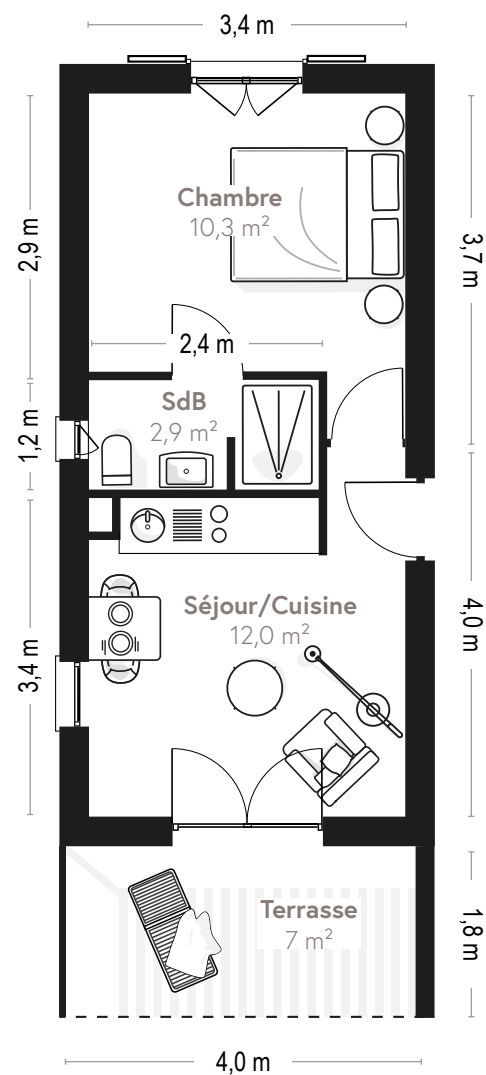

Plan appartement 127

Rez-de-chaussée

Type	T2
Surface totale	25,5 m ²
Surface terrasse	7 m ²
Séjour/Cuisine	12,0 m ²
SdB	2,9 m ²
Chambre	10,3 m ²

Des modifications sont susceptibles d'être apportées à ce plan en fonction des nécessités techniques de la réalisation, tant en ce qui concerne les dimensions libres que l'équipement. Les surfaces et hauteurs sous plafond indiquées sont approximatives. Les retombées, soffite, faux plafonds, côtes ainsi que les équipements sanitaires ne sont pas tous figurés ou le sont à titre indicatif et non-contractuel. Document non contractuel.