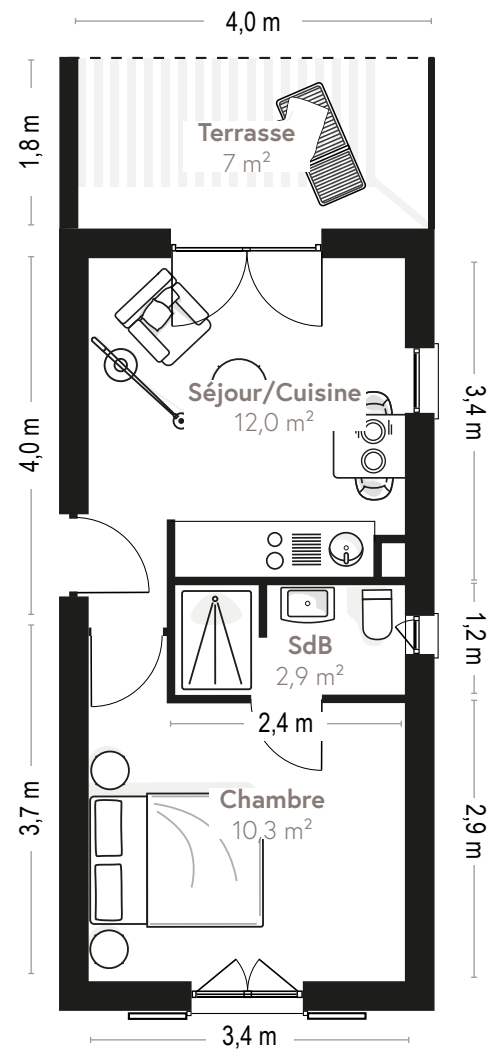

Plan appartement 099

Rez-de-chaussée

Type	T2
Surface totale	25,5 m ²
Surface terrasse	7 m ²
Séjour/Cuisine	12,0 m ²
SdB	2,9 m ²
Chambre	10,3 m ²

Des modifications sont susceptibles d'être apportées à ce plan en fonction des nécessités techniques de la réalisation, tant en ce qui concerne les dimensions libres que l'équipement. Les surfaces et hauteurs sous plafond indiquées sont approximatives. Les retombées, soffite, faux plafonds, côtes ainsi que les équipements sanitaires ne sont pas tous figurés ou le sont à titre indicatif et non-contractuel. Document non contractuel.