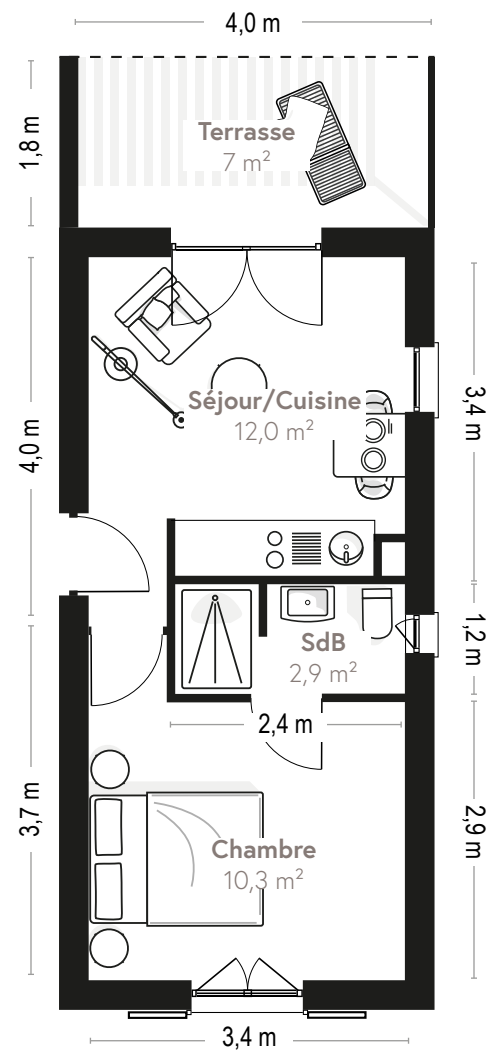

Plan appartement 084

Rez-de-chaussée

Type	T2
Surface totale	25,5 m ²
Surface terrasse	7 m ²
Séjour/Cuisine	12,0 m ²
SdB	2,9 m ²
Chambre	10,3 m ²

Des modifications sont susceptibles d'être apportées à ce plan en fonction des nécessités techniques de la réalisation, tant en ce qui concerne les dimensions libres que l'équipement. Les surfaces et hauteurs sous plafond indiquées sont approximatives. Les retombées, soffite, faux plafonds, côtes ainsi que les équipements sanitaires ne sont pas tous figurés ou le sont à titre indicatif et non-contractuel. Document non contractuel.