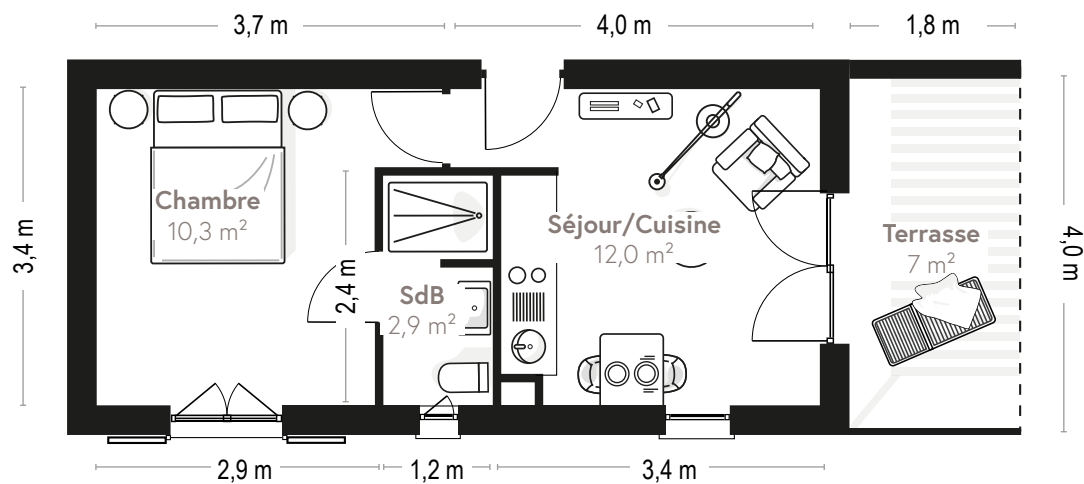

Plan appartement 067

Rez-de-chaussée

Type	T2
Surface totale	25,5 m ²
Surface terrasse	7 m ²
Séjour/Cuisine	12,0 m ²
SdB	2,9 m ²
Chambre	10,3 m ²

Des modifications sont susceptibles d'être apportées à ce plan en fonction des nécessités techniques de la réalisation, tant en ce qui concerne les dimensions libres que l'équipement. Les surfaces et hauteurs sous plafond indiquées sont approximatives. Les retombées, soffite, faux plafonds, côtes ainsi que les équipements sanitaires ne sont pas tous figurés ou le sont à titre indicatif et non-contractuel. Document non contractuel.