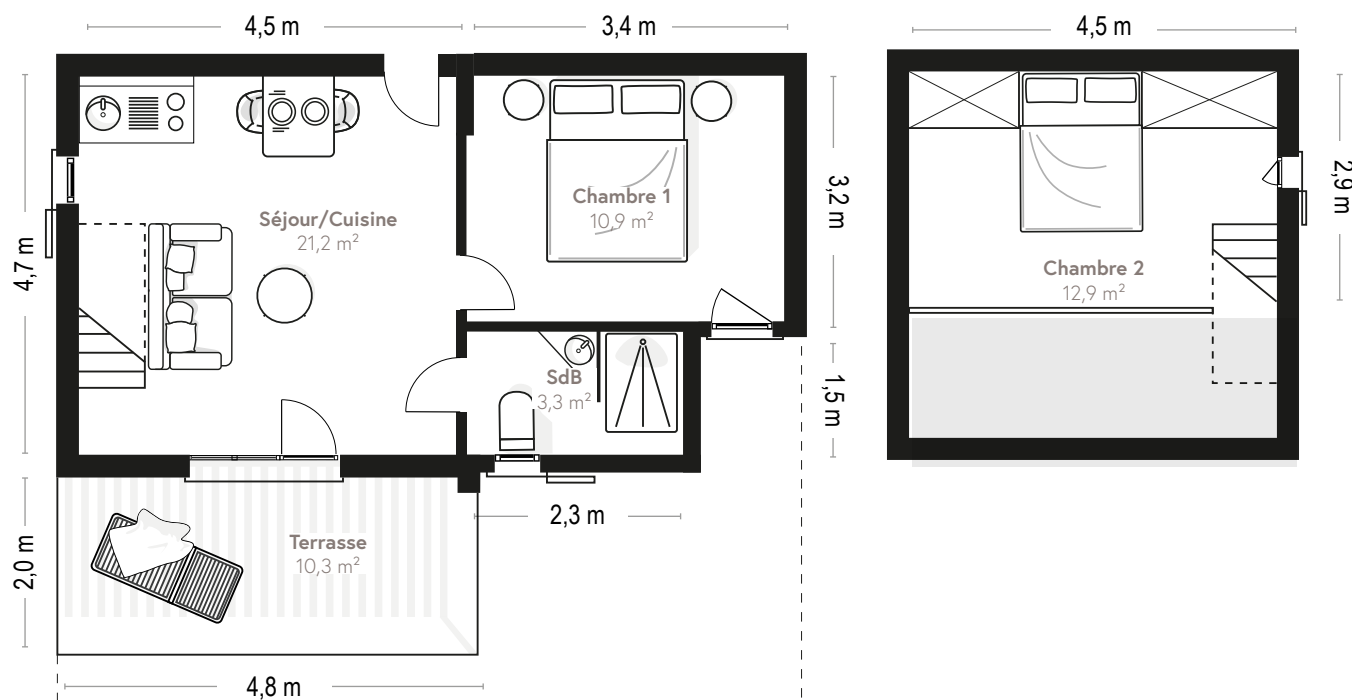

Plan appartement 063

Rez-de-chaussée

Type	T3M
Surface totale	48,3 m ²
Surface habitable	41 m ²
Surface terrasse	10,3 m ²
Surface jardin	86,1 m ²
Séjour/Cuisine	21,2 m ²
Chambre 1	10,9 m ²
SdB	3,3 m ²
Chambre 2	12,9 m ²

Des modifications sont susceptibles d'être apportées à ce plan en fonction des nécessités techniques de la réalisation, tant en ce qui concerne les dimensions libres que l'équipement. Les surfaces et hauteurs sous plafond indiquées sont approximatives. Les retombées, soffite, faux plafonds, côtes ainsi que les équipements sanitaires ne sont pas tous figurés ou le sont à titre indicatif et non-contractuel. Document non contractuel.