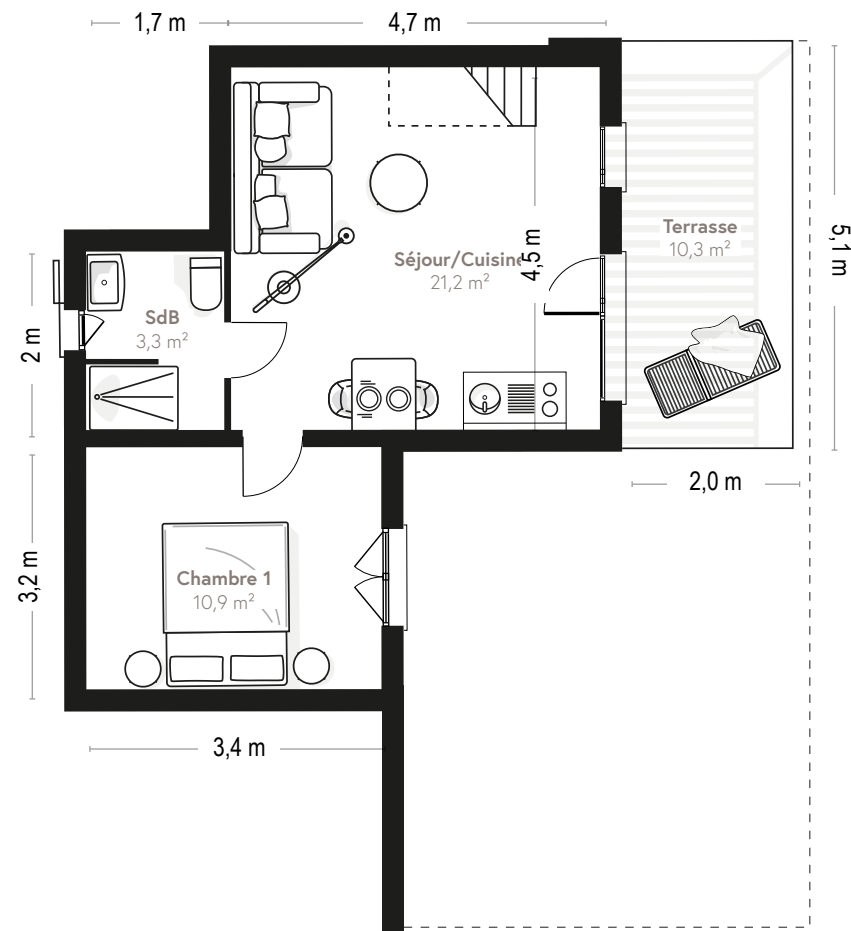

Plan appartement 062

Rez-de-chaussée

Type	T3M
Surface totale	48,3 m ²
Surface habitable	41 m ²
Surface terrasse	10,3 m ²
Surface jardin	43,6 m ²
Séjour/Cuisine	21,2 m ²
Chambre 1	10,9 m ²
SdB	3,3 m ²
Chambre 2	12,9 m ²

Des modifications sont susceptibles d'être apportées à ce plan en fonction des nécessités techniques de la réalisation, tant en ce qui concerne les dimensions libres que l'équipement. Les surfaces et hauteurs sous plafond indiquées sont approximatives. Les retombées, soffite, faux plafonds, côtes ainsi que les équipements sanitaires ne sont pas tous figurés ou le sont à titre indicatif et non-contractuel. Document non contractuel.