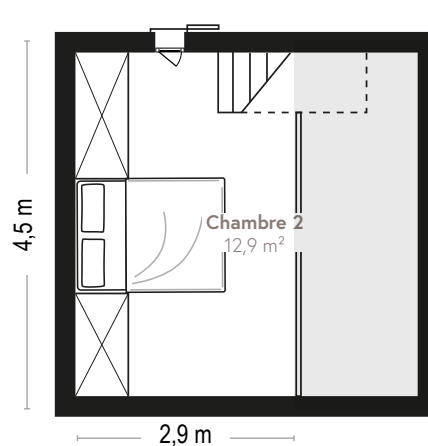

Plan appartement 062

Rez-de-chaussée

Type	T3M
Surface totale	48,3 m ²
Surface habitable	41 m ²
Surface terrasse	10,3 m ²
Surface jardin	43,6 m ²
Séjour/Cuisine	21,2 m ²
Chambre 1	10,9 m ²
SdB	3,3 m ²
Chambre 2	12,9 m ²

Des modifications sont susceptibles d'être apportées à ce plan en fonction des nécessités techniques de la réalisation, tant en ce qui concerne les dimensions libres que l'équipement. Les surfaces et hauteurs sous plafond indiquées sont approximatives. Les retombées, soffite, faux plafonds, côtes ainsi que les équipements sanitaires ne sont pas tous figurés ou le sont à titre indicatif et non-contractuel. Document non contractuel.