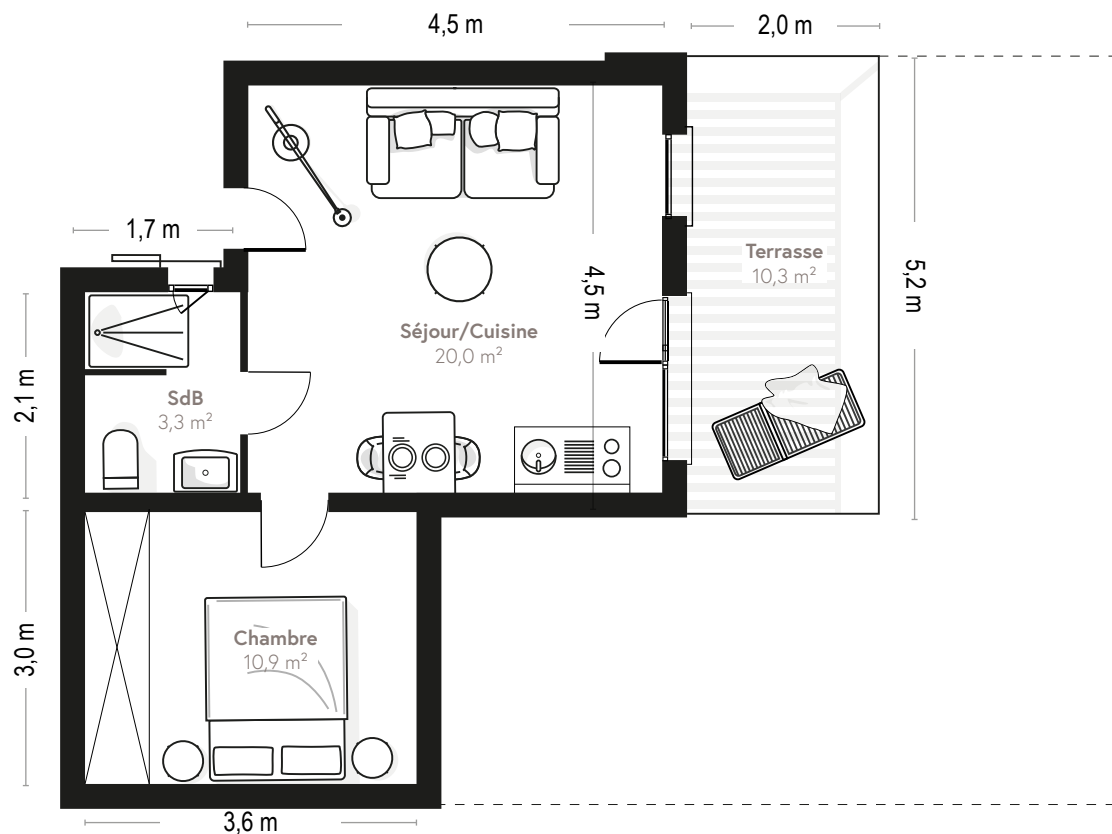

Plan appartement 018

Rez-de-chaussée

Type	T2
Surface totale	34,7 m ²
Surface terrasse	10,3 m ²
Surface jardin	39,8 m ²
Séjour/Cuisine	20,0 m ²
SdB	3,3 m ²
Chambre	10,9 m ²

Des modifications sont susceptibles d'être apportées à ce plan en fonction des nécessités techniques de la réalisation, tant en ce qui concerne les dimensions libres que l'équipement. Les surfaces et hauteurs sous plafond indiquées sont approximatives. Les retombées, soffite, faux plafonds, côtes ainsi que les équipements sanitaires ne sont pas tous figurés ou le sont à titre indicatif et non-contractuel. Document non contractuel.