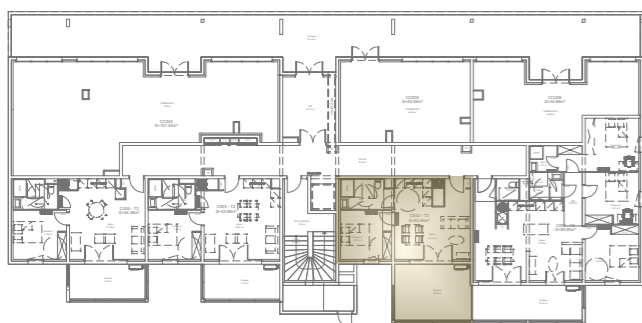

Bâtiment C

Niveau: RDC

Appartement: C002

Typologie: T2

Tableau de surface:

Désignation	Surface (m <sup>2</sup> )
<b>SHAB - C002</b>	
Chambre 1	10,91
SDE	6,60
Séjour	26,14
<b>Total</b>	<b>43,65</b>
<b>ANNEXE</b>	
Terrasse	18,73

Localisation:

Ce plan est susceptible d'être modifié en fonction des techniques de construction utilisées.  
Les cotes et les surfaces sont données à titre indicatif et pourront subir des modifications.