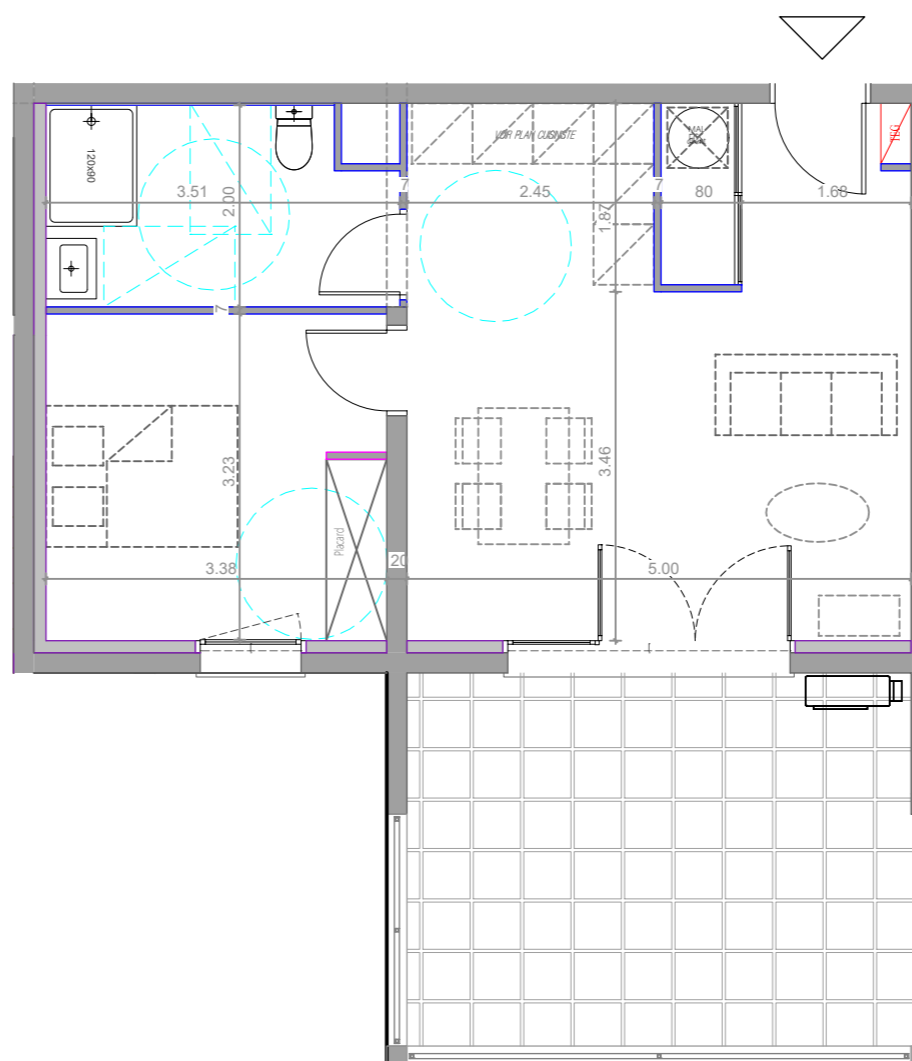

Bâtiment C

Niveau: RDC

Appartement: C002

Typologie: T2

Tableau de surface:

Désignation	Surface (m <sup>2</sup> )
<b>SHAB - C002</b>	
Chambre 1	10,91
SDE	6,60
Séjour	26,14
<b>Total</b>	<b>43,65</b>
<b>ANNEXE</b>	
Terrasse	18,73

Localisation:

Ce plan est susceptible d'être modifié en fonction des techniques de construction utilisées.  
Les cotes et les surfaces sont données à titre indicatif et pourront subir des modifications.