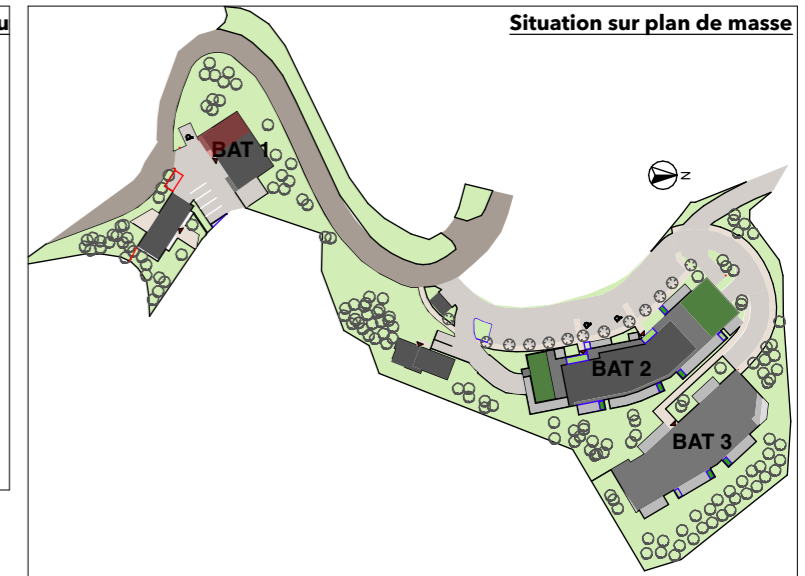

# Résidence La Guardiola

Chemin du Turcotte - 20200 Bastia

## Tableau des surfaces

BAT	Etage	App	T2	Pièces	Superficie
BAT 1	R+3	107		Chambre 1 Cuisine / Séjour SDB	12,53 28,26 4,94
					<b>45,73 m<sup>2</sup></b>
	EXT			Terrasse	11,59
					<b>11,59 m<sup>2</sup></b>

## Situation sur façade Sud

**Avertissement:** Ce plan est susceptible d'être légèrement modifié en fonction des contraintes techniques de la réalisation en ce qui concerne les dimensions libres et l'équipement. Les retombées soffites, encoffrements, faux plafonds, canalisations, radiateurs ou convecteurs ne sont pas figurés et ne pourront fonder aucune réclamation en cas de présence. La surface habitable des logements peut varier en fonction de techniques de construction choisies, de l'établissement des plans d'exécution et des normes techniques. Ainsi, il est expressément convenu qu'une tolérance de surface est admise. Toutes les variations de côtes (tant au niveau d'une pièce que de longueur totale) ou de surface entraînant des différences inférieures à 5% de la surface habitable vendue ne pourront fonder aucune réclamation.