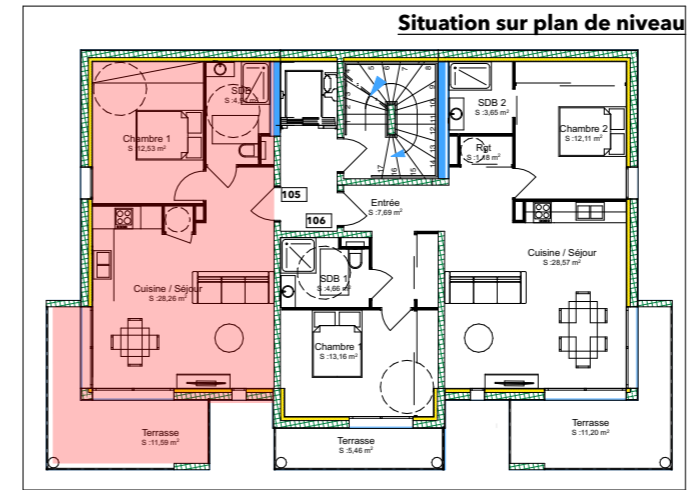

## Tableau des surfaces

BAT	Etage	App	T2	Pièces	Superficie
BAT 1	R+3	107		Chambre 1 Cuisine / Séjour SDB	12,53 28,26 4,94
					<b>45,73 m<sup>2</sup></b>
	EXT			Terrasse	11,59
					<b>11,59 m<sup>2</sup></b>

## Situation sur façade Sud

**Avertissement:** Ce plan est susceptible d'être légèrement modifié en fonction des contraintes techniques de la réalisation en ce qui concerne les dimensions libres et l'équipement. Les retombées soffites, encoffrements, faux plafonds, canalisations, radiateurs ou convecteurs ne sont pas figurés et ne pourront fonder aucune réclamation en cas de présence. La surface habitable des logements peut varier en fonction de techniques de construction choisies, de l'établissement des plans d'exécution et des normes techniques. Ainsi, il est expressément convenu qu'une tolérance de surface est admise. Toutes les variations de côtes (tant au niveau d'une pièce que de longueur totale) ou de surface entraînant des différences inférieures à 5% de la surface habitable vendue ne pourront fonder aucune réclamation.