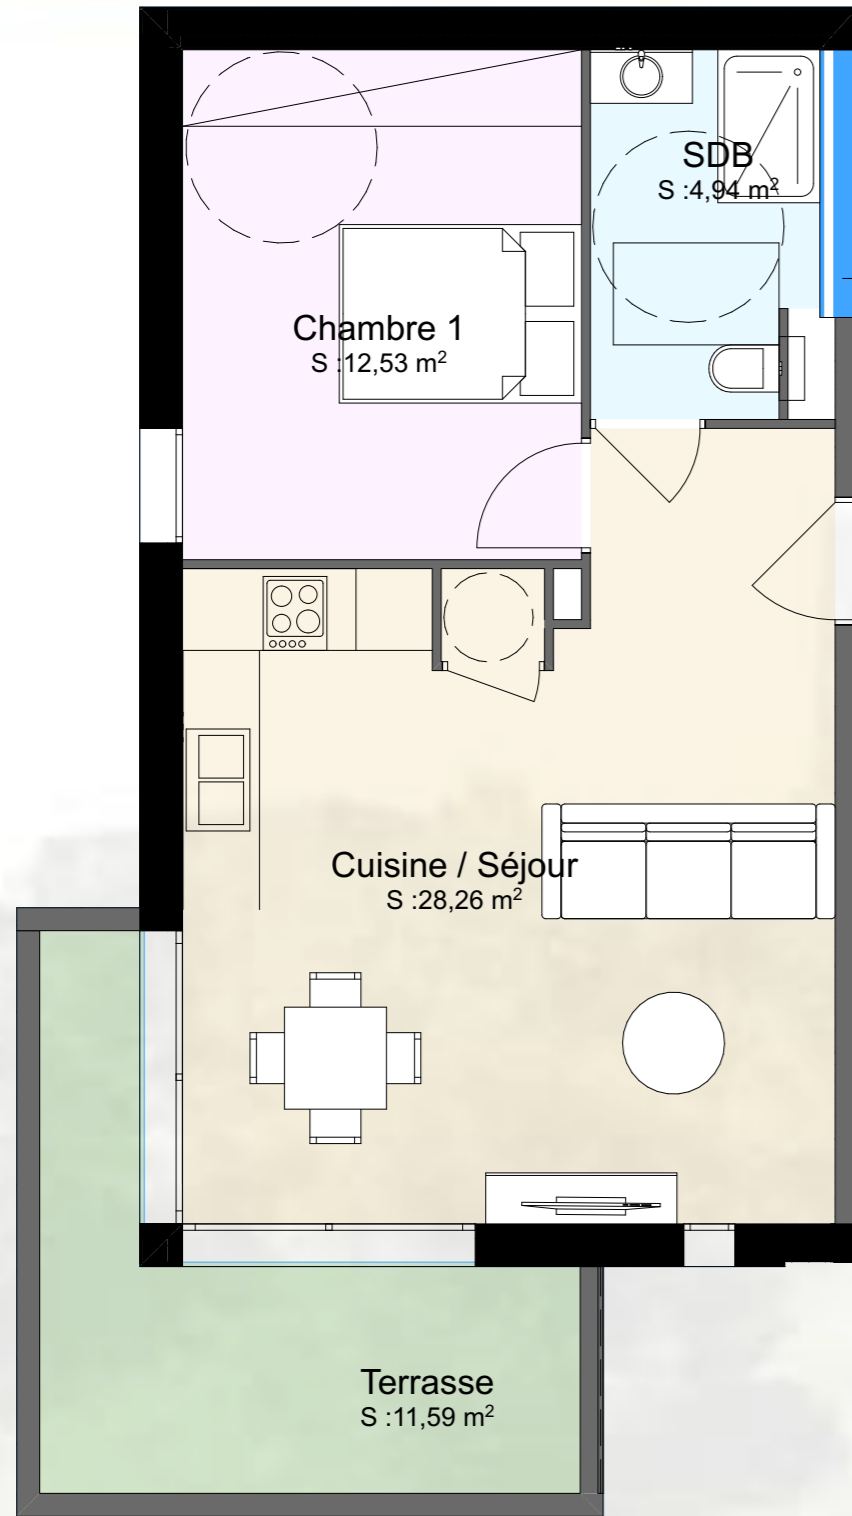

# Résidence La Guardiola

Chemin du Turcotte - 20200 Bastia

## Tableau des surfaces

BAT	Etage	App	T2	Pièces	Superficie
BAT 1	R+3	107		Chambre 1 Cuisine / Séjour SDB	12,53 28,26 4,94
					<b>45,73 m<sup>2</sup></b>
	EXT			Terrasse	11,59
					<b>11,59 m<sup>2</sup></b>

## Situation sur façade Sud

**Avertissement:** Ce plan est susceptible d'être légèrement modifié en fonction des contraintes techniques de la réalisation en ce qui concerne les dimensions libres et l'équipement. Les retombées soffites, encoffrements, faux plafonds, canalisations, radiateurs ou convecteurs ne sont pas figurés et ne pourront fonder aucune réclamation en cas de présence. La surface habitable des logements peut varier en fonction de techniques de construction choisies, de l'établissement des plans d'exécution et des normes techniques. Ainsi, il est expressément convenu qu'une tolérance de surface est admise. Toutes les variations de côtes (tant au niveau d'une pièce que de longueur totale) ou de surface entraînant des différences inférieures à 5% de la surface habitable vendue ne pourront fonder aucune réclamation.