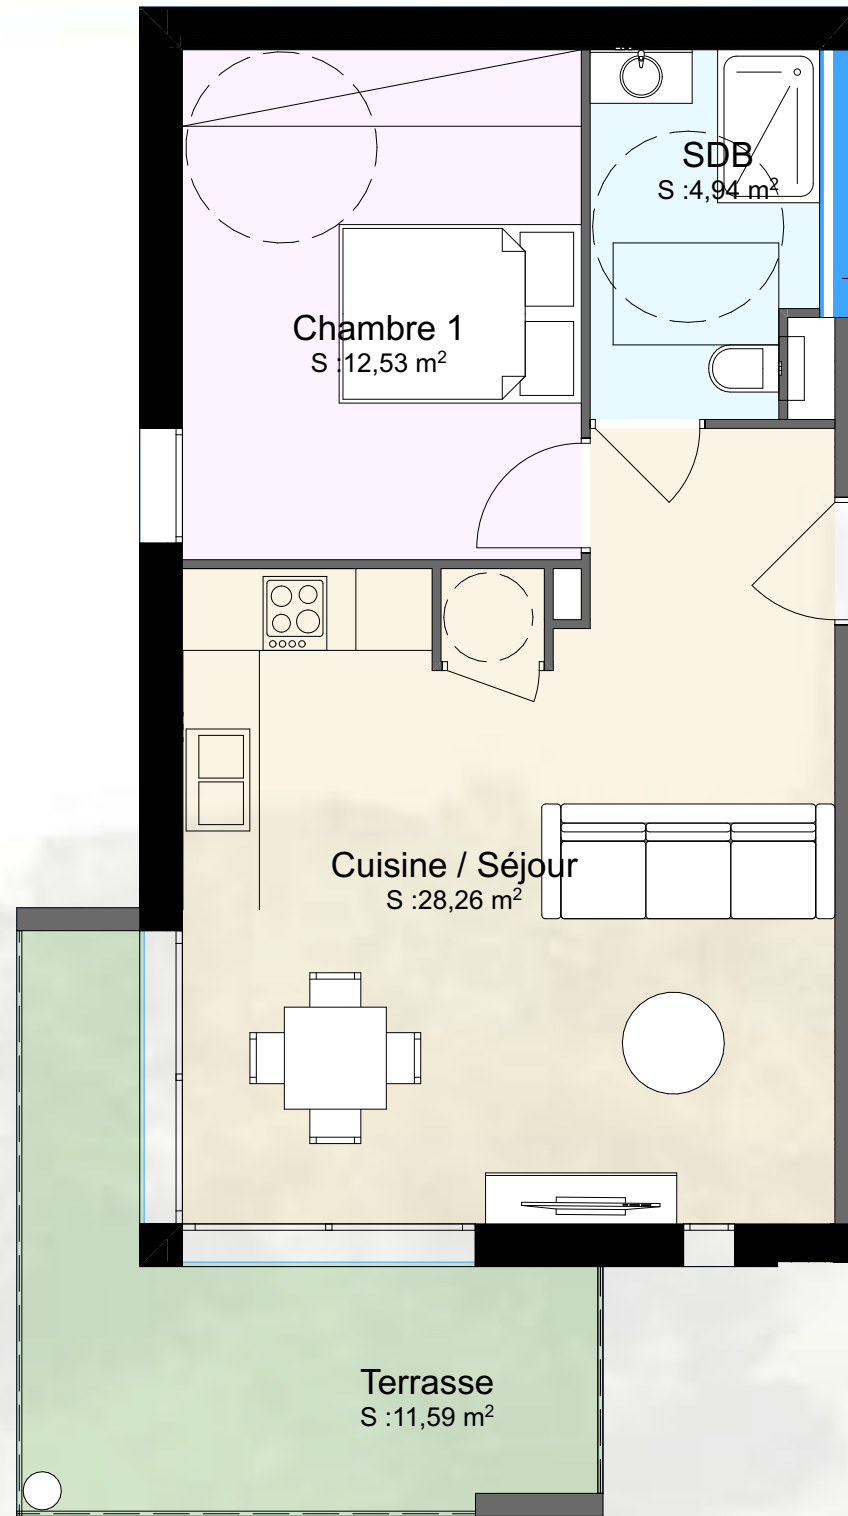

Résidence La Guardiola

Chemin du Turcotte - 20200 Bastia

105

Tableau des surfaces

BAT	Etage	App	T2	Pièces	Superficie
BAT 1	R+2	105		Chambre 1	12,53
				Cuisine / Séjour	28,26
				SDB	4,94
					45,73 m²
			EXT	Terrasse	11,59
					11,59 m²

Situation sur façade Sud

Avertissement: Ce plan est susceptible d'être légèrement modifié en fonction des contraintes techniques de la réalisation en ce qui concerne les dimensions libres et l'équipement. Les retombées soffites, encoffrements, faux plafonds, canalisations, radiateurs ou convecteurs ne sont pas figurés et ne pourront fonder aucune réclamation en cas de présence. La surface habitable des logements peut varier en fonction de techniques de construction choisies, de l'établissement des plans d'exécution et des normes techniques. Ainsi, il est expressément convenu qu'une tolérance de surface est admise. Toutes les variations de côtes (tant au niveau d'une pièce que de longueur totale) ou de surface entraînant des différences inférieures à 5% de la surface habitable vendue ne pourront fonder aucune réclamation.