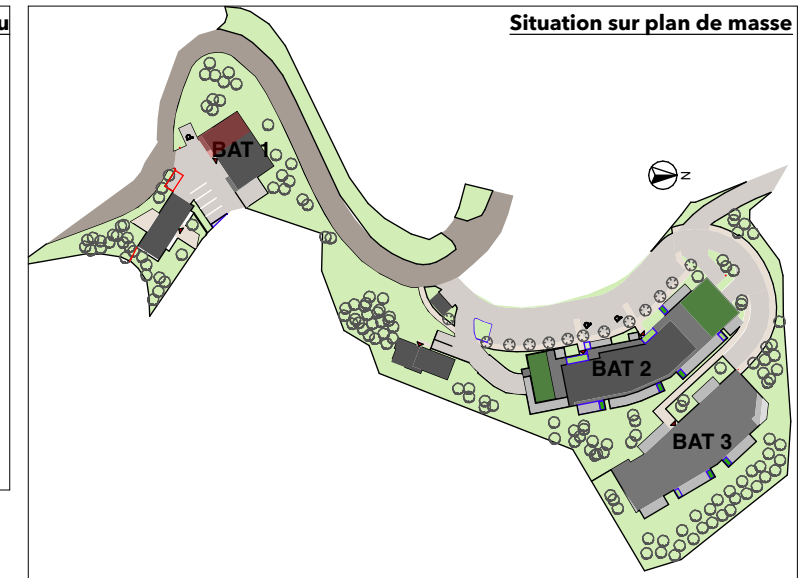

Résidence La Guardiola

Chemin du Turcotte - 20200 Bastia

105

Tableau des surfaces

BAT	Etage	App	T2	Pièces	Superficie
BAT 1	R+2	105		Chambre 1	12,53
				Cuisine / Séjour	28,26
				SDB	4,94
					45,73 m²
			EXT	Terrasse	11,59
					11,59 m²

Situation sur façade Sud

Avertissement: Ce plan est susceptible d'être légèrement modifié en fonction des contraintes techniques de la réalisation en ce qui concerne les dimensions libres et l'équipement. Les retombées soffites, encoffrements, faux plafonds, canalisations, radiateurs ou convecteurs ne sont pas figurés et ne pourront fonder aucune réclamation en cas de présence. La surface habitable des logements peut varier en fonction de techniques de construction choisies, de l'établissement des plans d'exécution et des normes techniques. Ainsi, il est expressément convenu qu'une tolérance de surface est admise. Toutes les variations de côtes (tant au niveau d'une pièce que de longueur totale) ou de surface entraînant des différences inférieures à 5% de la surface habitable vendue ne pourront fonder aucune réclamation.