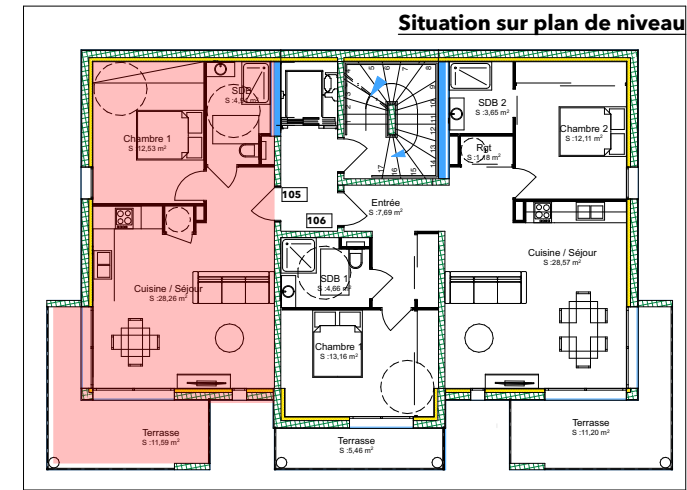

Résidence La Guardiola

Chemin du Turcotte - 20200 Bastia

105

Tableau des surfaces

BAT	Etage	App	T2	Pièces	Superficie
BAT 1	R+2	105		Chambre 1	12,53
				Cuisine / Séjour	28,26
				SDB	4,94
					45,73 m²
			EXT	Terrasse	11,59
					11,59 m²

Situation sur façade Sud

Avertissement: Ce plan est susceptible d'être légèrement modifié en fonction des contraintes techniques de la réalisation en ce qui concerne les dimensions libres et l'équipement. Les retombées soffites, encoffrements, faux plafonds, canalisations, radiateurs ou convecteurs ne sont pas figurés et ne pourront fonder aucune réclamation en cas de présence. La surface habitable des logements peut varier en fonction de techniques de construction choisies, de l'établissement des plans d'exécution et des normes techniques. Ainsi, il est expressément convenu qu'une tolérance de surface est admise. Toutes les variations de côtes (tant au niveau d'une pièce que de longueur totale) ou de surface entraînant des différences inférieures à 5% de la surface habitable vendue ne pourront fonder aucune réclamation.