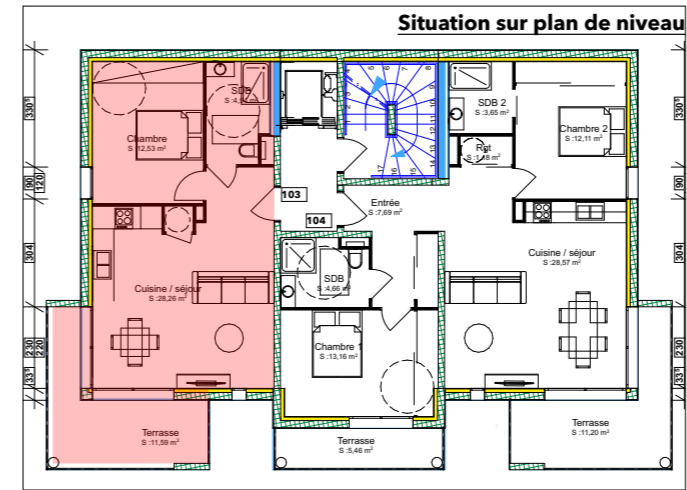

## Tableau des surfaces

BAT	Etage	App	T2	Pièces	Superficie
BAT 1	R+1	103		Chambre	12,53
				Cuisine / séjour	28,26
				SDB	4,94
					<b>45,73 m<sup>2</sup></b>
			EXT	Terrasse	11,59
					<b>11,59 m<sup>2</sup></b>