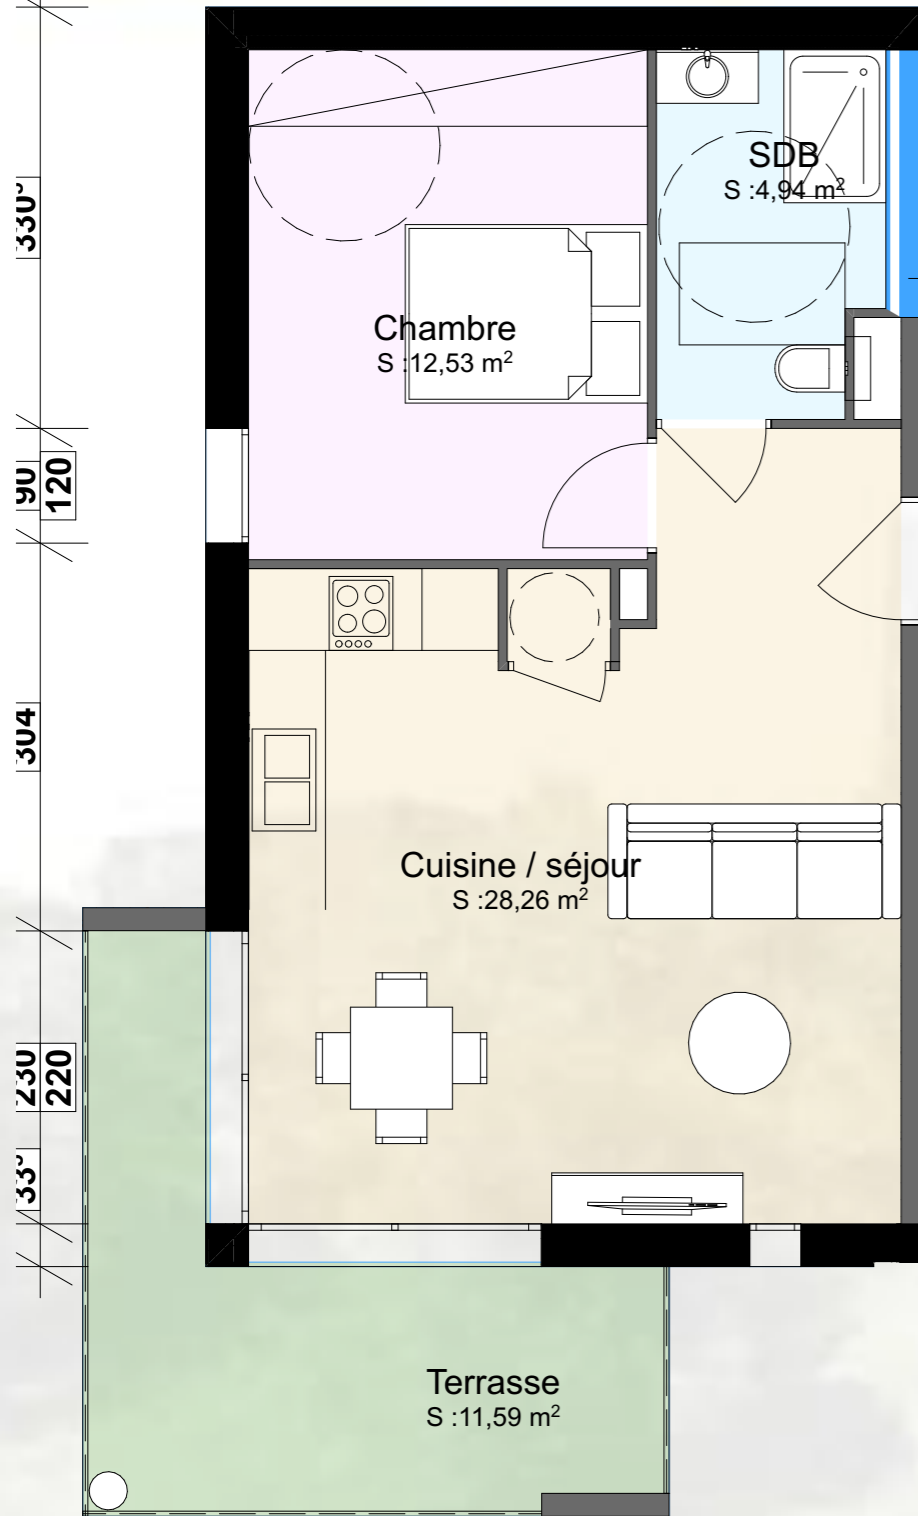

# Résidence La Guardiola

Chemin du Turcotte - 20200 Bastia

103

## Tableau des surfaces

BAT	Etage	App	T2	Pièces	Superficie
BAT 1	R+1	103		Chambre	12,53
				Cuisine / séjour	28,26
				SDB	4,94
					<b>45,73 m<sup>2</sup></b>
			EXT	Terrasse	11,59
					<b>11,59 m<sup>2</sup></b>

## Situation sur façade Sud

**Avertissement:** Ce plan est susceptible d'être légèrement modifié en fonction des contraintes techniques de la réalisation en ce qui concerne les dimensions libres et l'équipement. Les retombées soffites, encoffrements, faux plafonds, canalisations, radiateurs ou convecteurs ne sont pas figurés et ne pourront fonder aucune réclamation en cas de présence. La surface habitable des logements peut varier en fonction de techniques de construction choisies, de l'établissement des plans d'exécution et des normes techniques. Ainsi, il est expressément convenu qu'une tolérance de surface est admise. Toutes les variations de côtes (tant au niveau d'une pièce que de longueur totale) ou de surface entraînant des différences inférieures à 5% de la surface habitable vendue ne pourront fonder aucune réclamation.