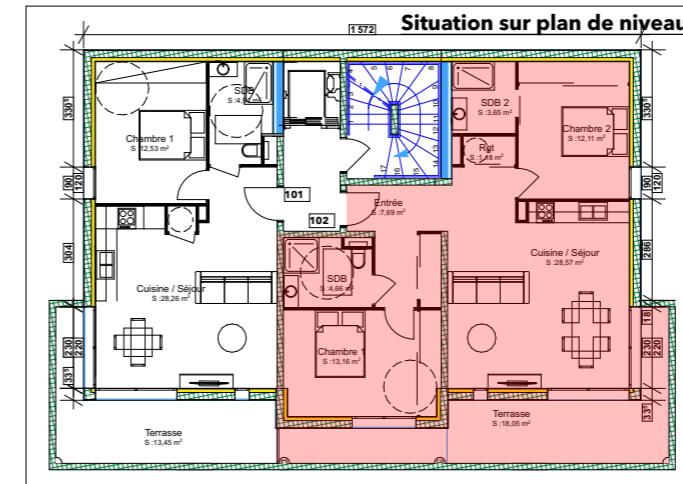

## Tableau des surfaces

BAT	Etage	App	T3	Pièces	Superficie
BAT 1	RDC	102		Chambre 1 Chambre 2 Cuisine / Séjour Entrée Rgt SDB SDB 2	13,16 12,11 28,57 7,69 1,18 4,66 3,65
					<b>71,02 m<sup>2</sup></b>
	EXT			Terrasse	18,05
					<b>18,05 m<sup>2</sup></b>

## Situation sur façade Sud

**Avertissement:** Ce plan est susceptible d'être légèrement modifié en fonction des contraintes techniques de la réalisation en ce qui concerne les dimensions libres et l'équipement. Les retombées soffites, encoffrements, faux plafonds, canalisations, radiateurs ou convecteurs ne sont pas figurés et ne pourront fonder aucune réclamation en cas de présence. La surface habitable des logements peut varier en fonction de techniques de construction choisies, de l'établissement des plans d'exécution et des normes techniques. Ainsi, il est expressément convenu qu'une tolérance de surface est admise. Toutes les variations de côtes (tant au niveau d'une pièce que de longueur totale) ou de surface entraînant des différences inférieures à 5% de la surface habitable vendue ne pourront fonder aucune réclamation.