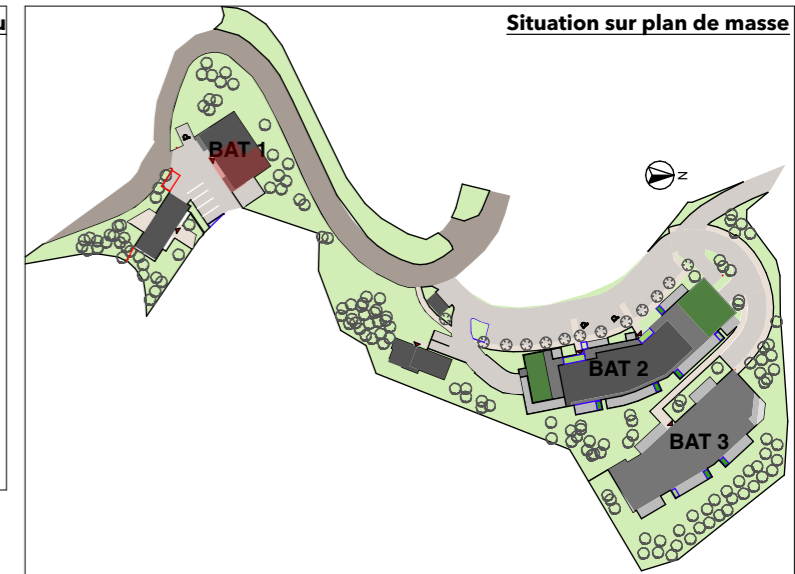

# Résidence La Guardiola

Chemin du Turcotte - 20200 Bastia

## Tableau des surfaces

BAT	Etage	App	T3	Pièces	Superficie
BAT 1	RDC	102		Chambre 1 Chambre 2 Cuisine / Séjour Entrée Rgt SDB SDB 2	13,16 12,11 28,57 7,69 1,18 4,66 3,65
					<b>71,02 m<sup>2</sup></b>
	EXT			Terrasse	18,05
					<b>18,05 m<sup>2</sup></b>

## Situation sur façade Sud

**Avertissement:** Ce plan est susceptible d'être légèrement modifié en fonction des contraintes techniques de la réalisation en ce qui concerne les dimensions libres et l'équipement. Les retombées soffites, encoffrements, faux plafonds, canalisations, radiateurs ou convecteurs ne sont pas figurés et ne pourront fonder aucune réclamation en cas de présence. La surface habitable des logements peut varier en fonction de techniques de construction choisies, de l'établissement des plans d'exécution et des normes techniques. Ainsi, il est expressément convenu qu'une tolérance de surface est admise. Toutes les variations de côtes (tant au niveau d'une pièce que de longueur totale) ou de surface entraînant des différences inférieures à 5% de la surface habitable vendue ne pourront fonder aucune réclamation.