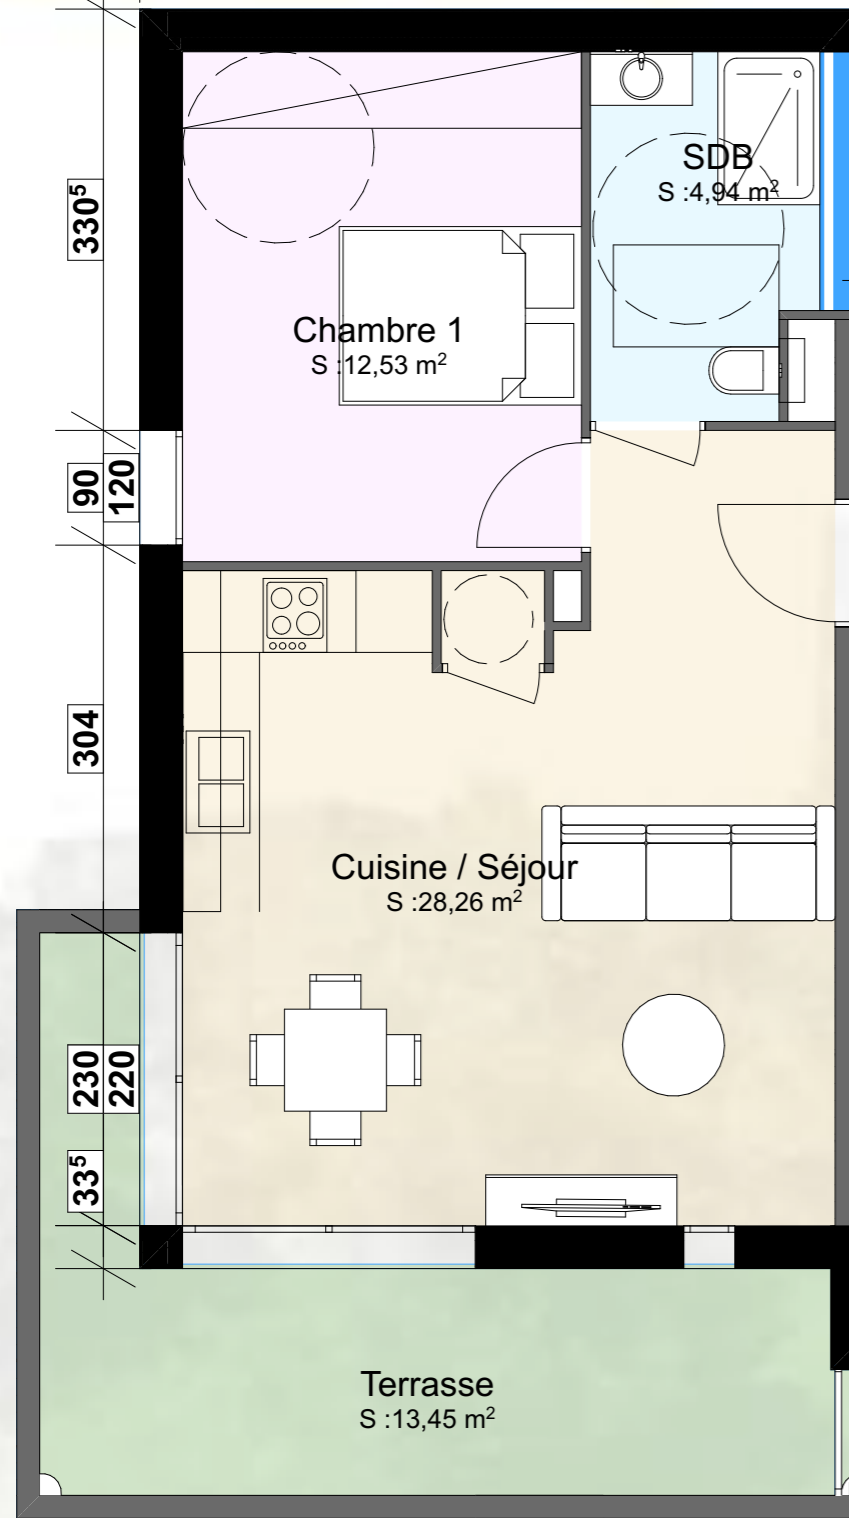

Résidence La Guardiola

Chemin de Turcomanie - 20200 Bastia

101

Tableau des surfaces

BAT	Etage	App	T2	Pièces	Superficie
BAT 1 RDC 101					
				Chambre 1	12,53
				Cuisine / Séjour	28,26
				SDB	4,94
					45,73 m²
	EXT			Terrasse	13,45
					13,45 m²

Situation sur façade Sud

Avertissement: Ce plan est susceptible d'être légèrement modifié en fonction des contraintes techniques de la réalisation en ce qui concerne les dimensions libres et l'équipement. Les retombées soffites, encoffrements, faux plafonds, canalisations, radiateurs ou convecteurs ne sont pas figurés et ne pourront fonder aucune réclamation en cas de présence. La surface habitable des logements peut varier en fonction de techniques de construction choisies, de l'établissement des plans d'exécution et des normes techniques. Ainsi, il est expressément convenu qu'une tolérance de surface est admise. Toutes les variations de côtes (tant au niveau d'une pièce que de longueur totale) ou de surface entraînant des différences inférieures à 5% de la surface habitable vendue ne pourront fonder aucune réclamation.