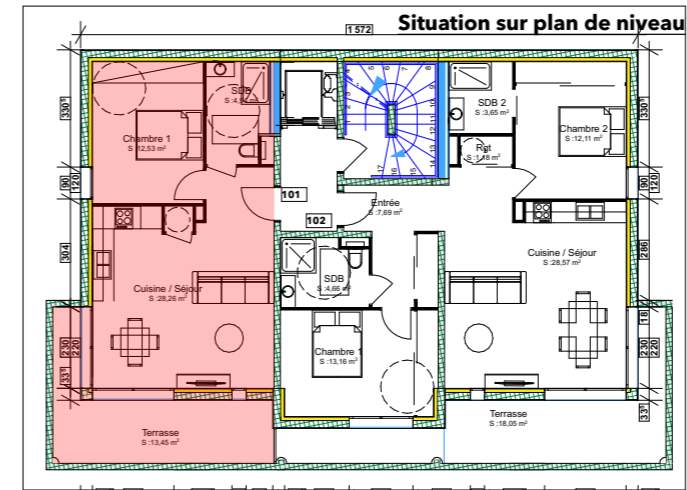

Résidence La Guardiola

Chemin de Turcomanie - 20200 Bastia

101

Tableau des surfaces

BAT	Etage	App	T2	Pièces	Superficie
BAT 1 RDC 101					
				Chambre 1	12,53
				Cuisine / Séjour	28,26
				SDB	4,94
					45,73 m²
	EXT			Terrasse	13,45
					13,45 m²

Situation sur façade Sud

Avertissement: Ce plan est susceptible d'être légèrement modifié en fonction des contraintes techniques de la réalisation en ce qui concerne les dimensions libres et l'équipement. Les retombées soffites, encoffrements, faux plafonds, canalisations, radiateurs ou convecteurs ne sont pas figurés et ne pourront fonder aucune réclamation en cas de présence. La surface habitable des logements peut varier en fonction de techniques de construction choisies, de l'établissement des plans d'exécution et des normes techniques. Ainsi, il est expressément convenu qu'une tolérance de surface est admise. Toutes les variations de côtes (tant au niveau d'une pièce que de longueur totale) ou de surface entraînant des différences inférieures à 5% de la surface habitable vendue ne pourront fonder aucune réclamation.