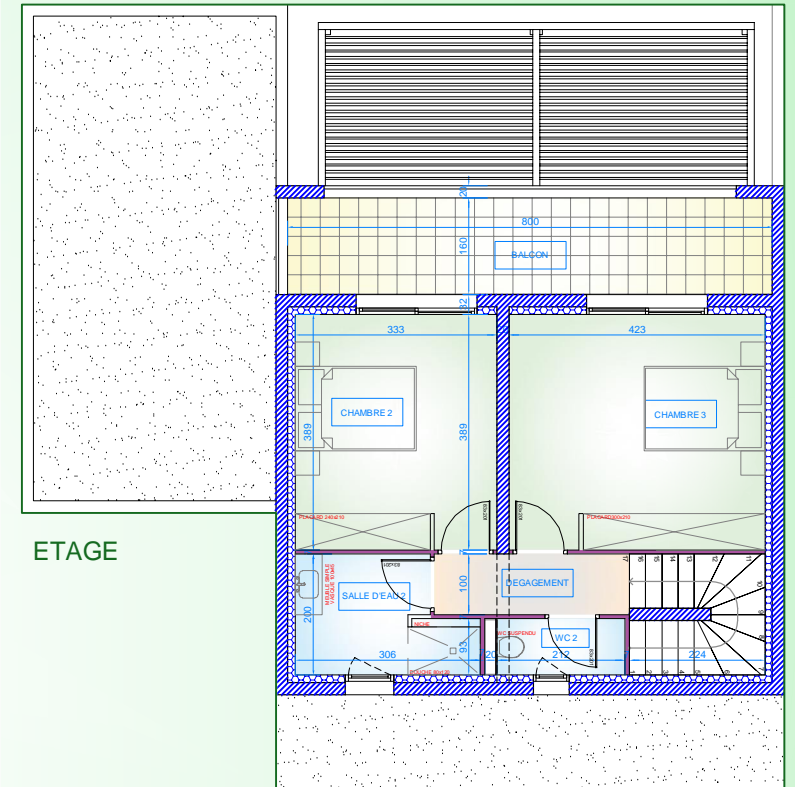

"LES VILLAS DE BORGIO"

COMMUNE DE BORGIO

VILLA 09 - LOT 09 - TYPE 4 DUPLEX

Les Villas
DE BORGIO

ETAGE

TABLEAU DES SURFACES
VILLA 09 - LOT 09 - T4 - DUPLEX

| | | |
|-----------------|---------------------------|---------------------------|
| REZ-DE-CHAUSSEE | ENTREE | 5.23m ² |
| | PIECE A VIVRE | 34.14m ² |
| | CHAMBRE 1 - SALLE D'EAU 1 | 14.64m ² |
| | WC 1 | 1.17m ² |
| ETAGE | CHAMBRE 2 | 12.95m ² |
| | CHAMBRE 3 | 16.45m ² |
| | DEGAGEMENT | 3.22m ² |
| | SALLE D'EAU 2 | 5.23m ² |
| | WC 2 | 1.97m ² |
| | TOTAL | 95.00m² |
| | GARAGE | 24.11m ² |
| | CELLIER | 7.60m ² |
| | BALCON | 12.80m ² |
| | TERRASSE | 23.88m ² |
| | PORCHE | 11.10m ² |
| | JARDIN PRIVATIF | env. 98.00m ² |

REZ-DE
CHAUSSEE