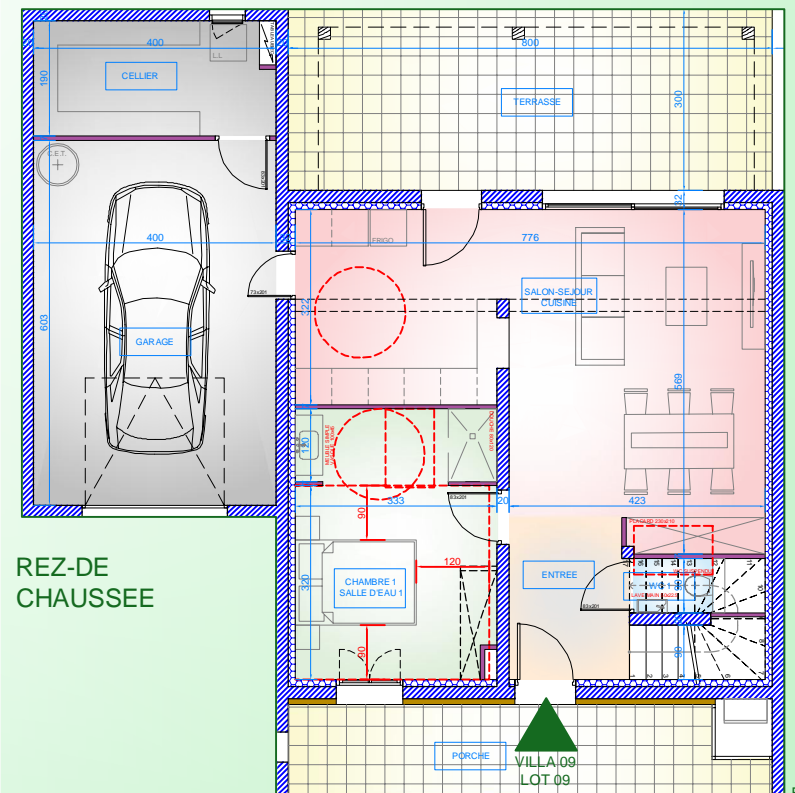

"LES VILLAS DE BORGIO"

COMMUNE DE BORGIO

VILLA 09 - LOT 09 - TYPE 4 DUPLEX

Les Villas
DE BORGIO

ETAGE

TABLEAU DES SURFACES
VILLA 09 - LOT 09 - T4 - DUPLEX

| | | |
|-----------------|---------------------------|---------------------------|
| REZ-DE-CHAUSSEE | ENTREE | 5.23m ² |
| | PIECE A VIVRE | 34.14m ² |
| | CHAMBRE 1 - SALLE D'EAU 1 | 14.64m ² |
| | WC 1 | 1.17m ² |
| ETAGE | CHAMBRE 2 | 12.95m ² |
| | CHAMBRE 3 | 16.45m ² |
| | DEGAGEMENT | 3.22m ² |
| | SALLE D'EAU 2 | 5.23m ² |
| | WC 2 | 1.97m ² |
| | TOTAL | 95.00m² |
| | GARAGE | 24.11m ² |
| | CELLIER | 7.60m ² |
| | BALCON | 12.80m ² |
| | TERRASSE | 23.88m ² |
| | PORCHE | 11.10m ² |
| | JARDIN PRIVATIF | env. 98.00m ² |

REZ-DE
CHAUSSEE