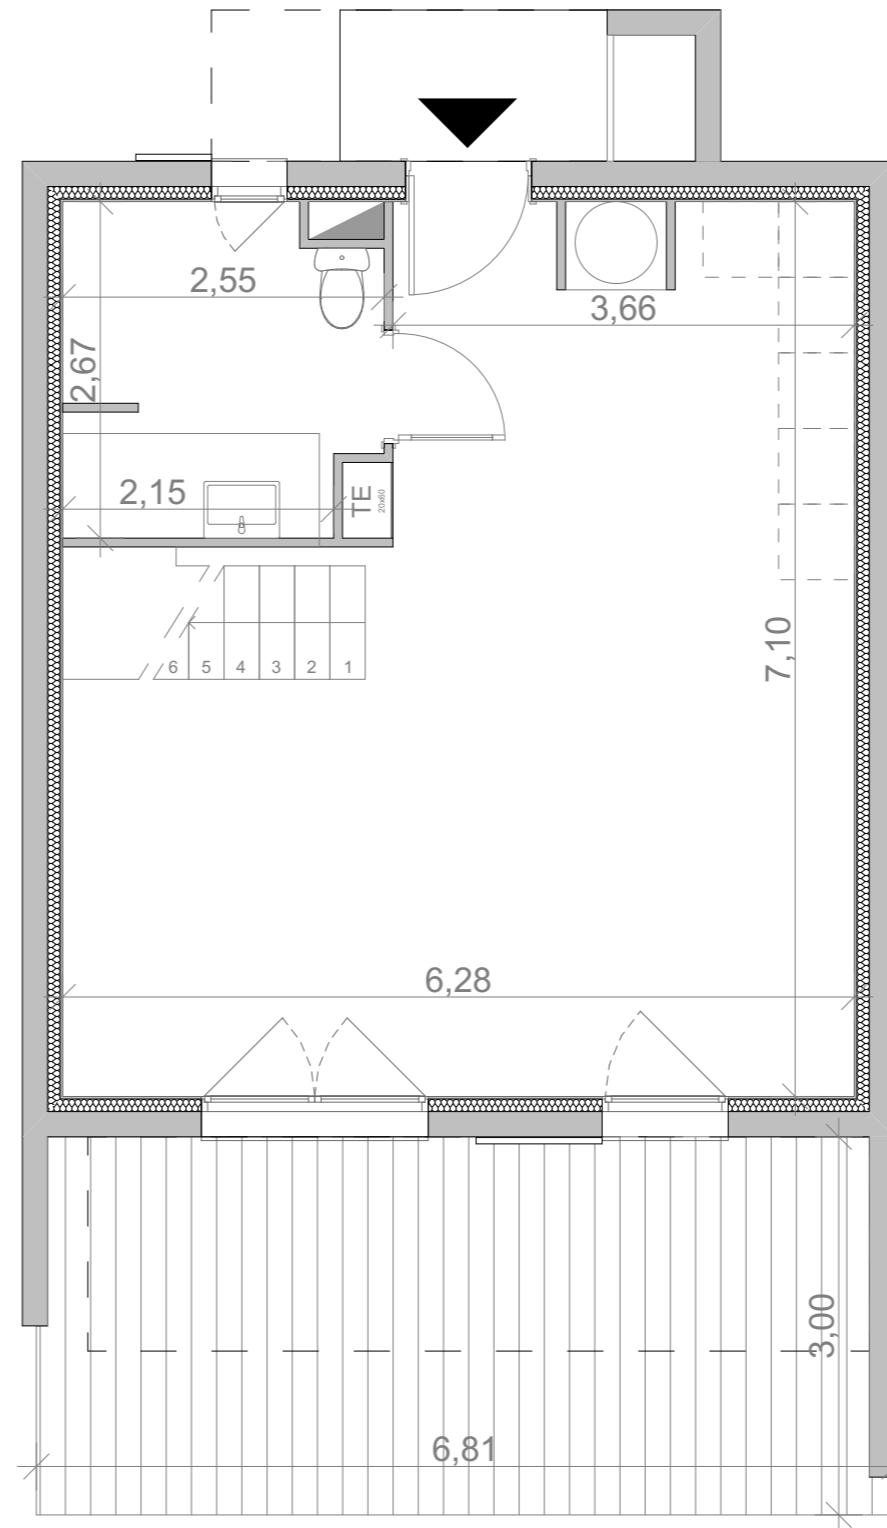

Villa T4 LOT 42

Surface habitable : 79,70 m²

Terrasses : 29,00 m²

Jardin : 83,65 m²

Ce plan est susceptible d'être modifié en fonction des techniques de construction utilisée.
Les côtes et les surfaces sont données à titre indicatif et pourront subir des modifications

Villa T4

LOT 42

RDC

Cuisine / Séjour : 33,20m²

Salle de bain : 6,30 m²

Entrée : 0,90 m²

Surface habitable : 40,40 m²

Terrasse : 20,00 m²

Villa T4

LOT 42

R+1

Chambre 1 : 10,05 m²

Chambre 2 : 10,05 m²

Chambre 3 : 11,10 m²

Salle de bain : 5,45 m²

Dégagement : 2,65 m²

Surface habitable : 39,30 m²

Terrasse : 9,00 m²