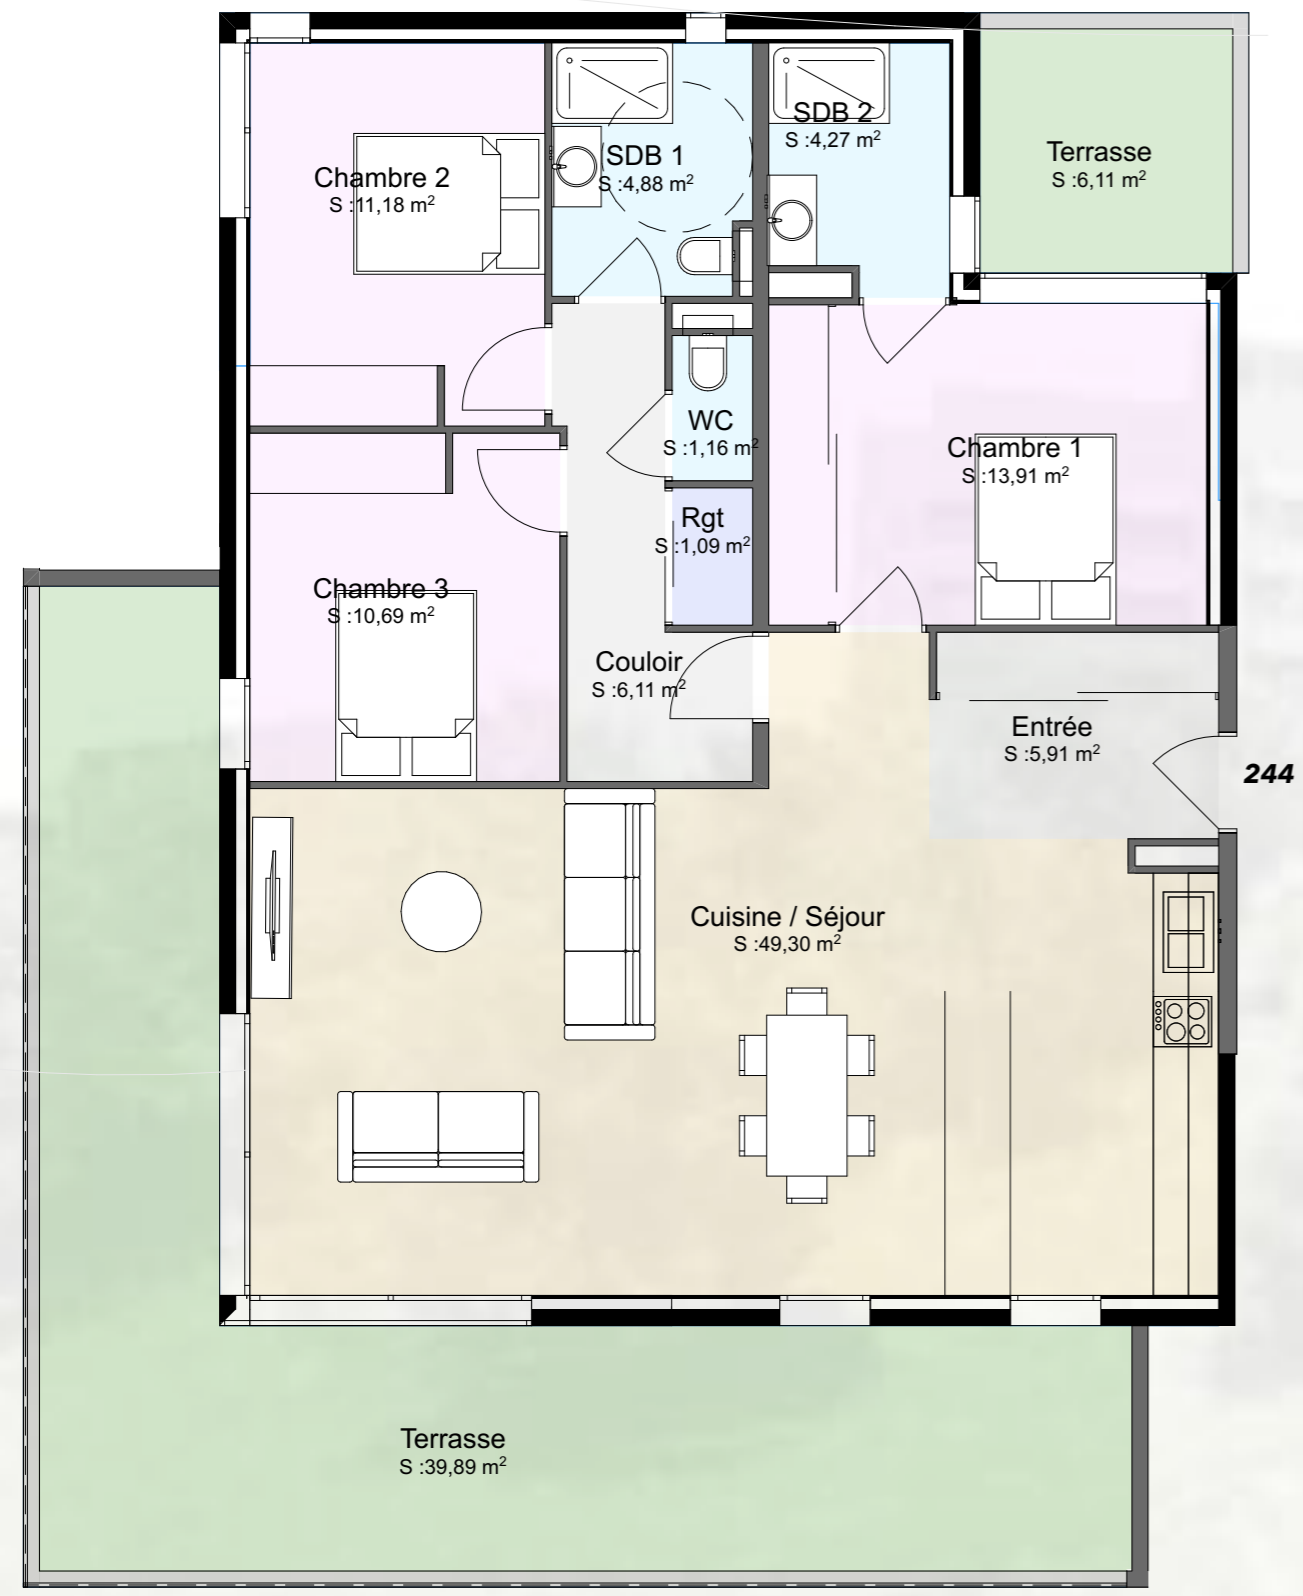

Résidence La Guardiola

Chemin du Turcotte - 20200 Bastia

TS BAT 2 / R+4 / 244

BAT	Etage	App	T4	Pièces	Superficie
BAT 2 R+4 244					
				Chambre 1	13,91
				Chambre 2	11,18
				Chambre 3	10,69
				Couloir	6,11
				Cuisine / Séjour	49,30
				Entrée	5,91
				Rgt	1,09
				SDB 1	4,88
				SDB 2	4,27
				WC	1,16
					108,50 m²
		EXT		Terrasse	39,89
		EXT		Terrasse	6,11
					46,00 m²

Situation sur façade Est

Avertissement: Ce plan est susceptible d'être légèrement modifié en fonction des contraintes techniques de la réalisation en ce qui concerne les dimensions libres et l'équipement. Les retombées soffites, encoffrements, faux plafonds, canalisations, radiateurs ou convecteurs ne sont pas figurés et ne pourront fonder aucune réclamation en cas de présence. La surface habitable des logements peut varier en fonction de techniques de construction choisies, de l'établissement des plans d'exécution et des normes techniques. Ainsi, il est expressément convenu qu'une tolérance de surface est admise. Toutes les variations de côtes (tant au niveau d'une pièce que de longueur totale) ou de surface entraînant des différences inférieures à 5% de la surface habitable vendue ne pourront fonder aucune réclamation.