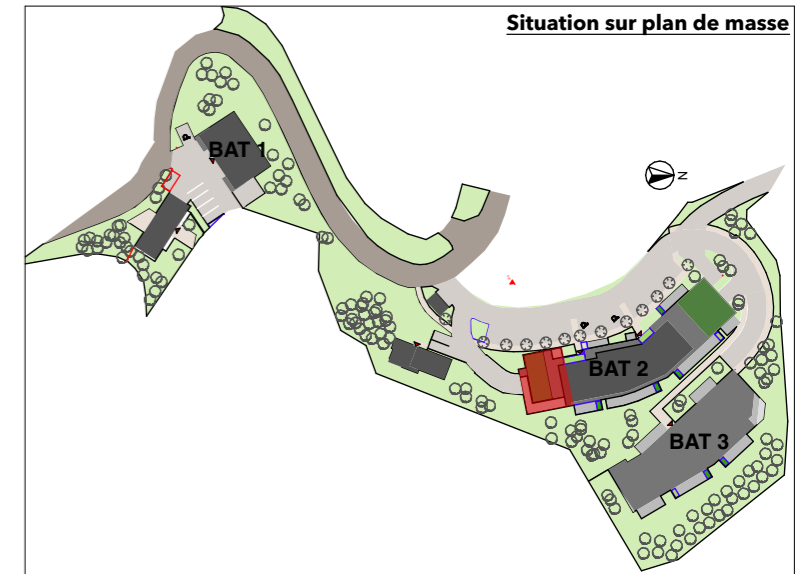

Résidence La Guardiola

Chemin du Turcotte - 20200 Bastia

TS BAT 2 / R+4 / 244

BAT	Etage	App	T4	Pièces	Superficie
BAT 2 R+4 244					
				Chambre 1	13,91
				Chambre 2	11,18
				Chambre 3	10,69
				Couloir	6,11
				Cuisine / Séjour	49,30
				Entrée	5,91
				Rgt	1,09
				SDB 1	4,88
				SDB 2	4,27
				WC	1,16
					108,50 m²
		EXT		Terrasse	39,89
		EXT		Terrasse	6,11
					46,00 m²

Situation sur façade Est

Avertissement: Ce plan est susceptible d'être légèrement modifié en fonction des contraintes techniques de la réalisation en ce qui concerne les dimensions libres et l'équipement. Les retombées soffites, encoffrements, faux plafonds, canalisations, radiateurs ou convecteurs ne sont pas figurés et ne pourront fonder aucune réclamation en cas de présence. La surface habitable des logements peut varier en fonction de techniques de construction choisies, de l'établissement des plans d'exécution et des normes techniques. Ainsi, il est expressément convenu qu'une tolérance de surface est admise. Toutes les variations de côtes (tant au niveau d'une pièce que de longueur totale) ou de surface entraînant des différences inférieures à 5% de la surface habitable vendue ne pourront fonder aucune réclamation.