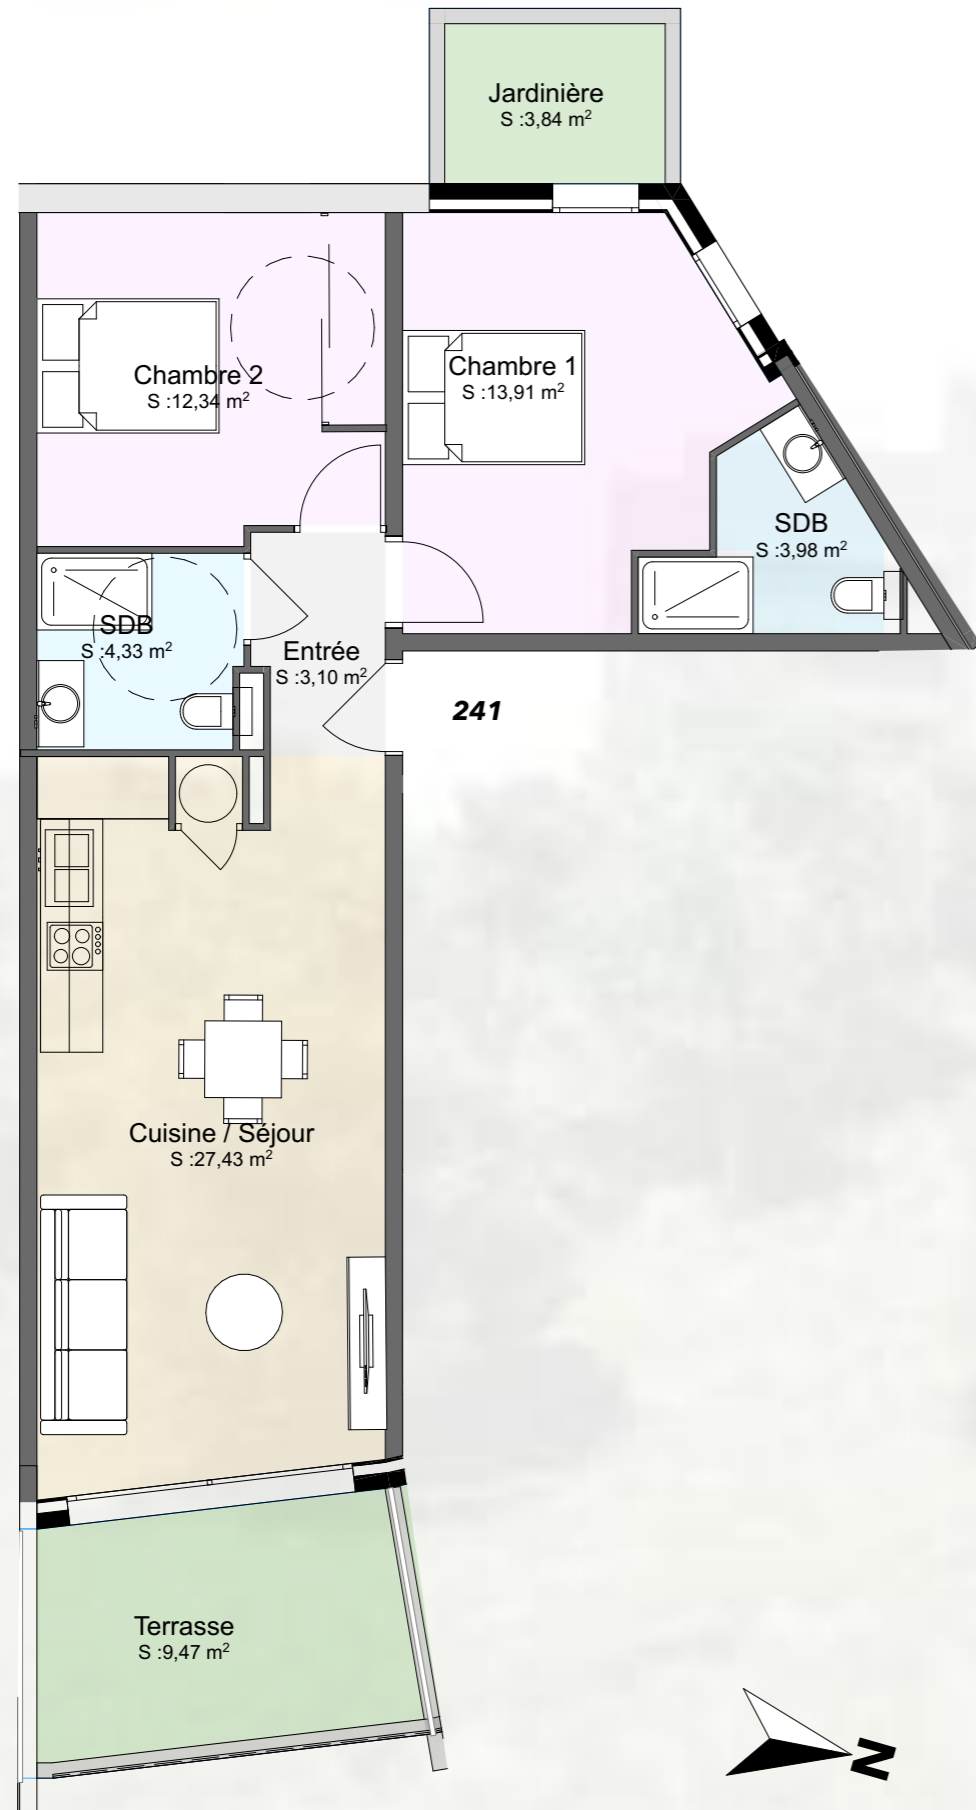

Résidence La Guardiola

Chemin du Turcotte - 20200 Bastia

TS BAT 2 / R+4 / 241

BAT	Etage	App	T3	Pièces	Superficie
BAT 2	R+4	241			
				Chambre 1	13,91
				Chambre 2	12,34
				Cuisine / Séjour	27,43
				Entrée	3,10
				SDB	3,98
				SDB	4,33
					65,09 m²
				EXT Jardinière	3,84
				EXT Terrasse	9,47
					13,31 m²

Situation sur façade Est

Avertissement: Ce plan est susceptible d'être légèrement modifié en fonction des contraintes techniques de la réalisation en ce qui concerne les dimensions libres et l'équipement. Les retombées soffites, encoffrements, faux plafonds, canalisations, radiateurs ou convecteurs ne sont pas figurés et ne pourront fonder aucune réclamation en cas de présence. La surface habitable des logements peut varier en fonction de techniques de construction choisies, de l'établissement des plans d'exécution et des normes techniques. Ainsi, il est expressément convenu qu'une tolérance de surface est admise. Toutes les variations de côtes (tant au niveau d'une pièce que de longueur totale) ou de surface entraînant des différences inférieures à 5% de la surface habitable vendue ne pourront fonder aucune réclamation.