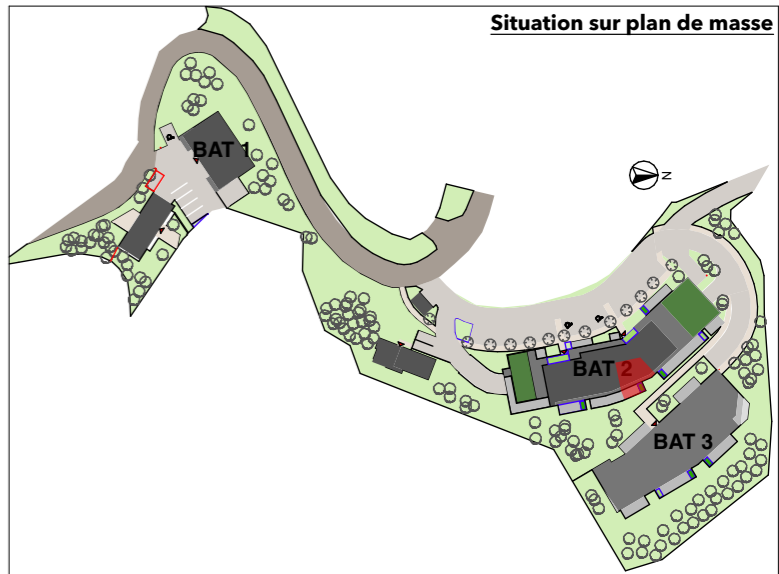

# Résidence La Guardiola

Chemin du Turcotte - 20200 Bastia

### TS BAT 2 / R+4 / 240

BAT	Etage	App	T2	Pièces	Superficie
BAT 2	R+4	240			
				Chambre	13,21
				Cuisine / Séjour	29,22
				Rgt	0,49
				SDB	4,53
					<b>47,45 m²</b>
			EXT	Jardinière	2,73
			EXT	Terrasse	12,29
					<b>15,02 m²</b>

### Situation sur façade Est

**Avertissement:** Ce plan est susceptible d'être légèrement modifié en fonction des contraintes techniques de la réalisation en ce qui concerne les dimensions libres et l'équipement. Les retombées soffites, encoffrements, faux plafonds, canalisations, radiateurs ou convecteurs ne sont pas figurés et ne pourront fonder aucune réclamation en cas de présence. La surface habitable des logements peut varier en fonction de techniques de construction choisies, de l'établissement des plans d'exécution et des normes techniques. Ainsi, il est expressément convenu qu'une tolérance de surface est admise. Toutes les variations de côtes (tant au niveau d'une pièce que de longueur totale) ou de surface entraînant des différences inférieures à 5% de la surface habitable vendue ne pourront fonder aucune réclamation.