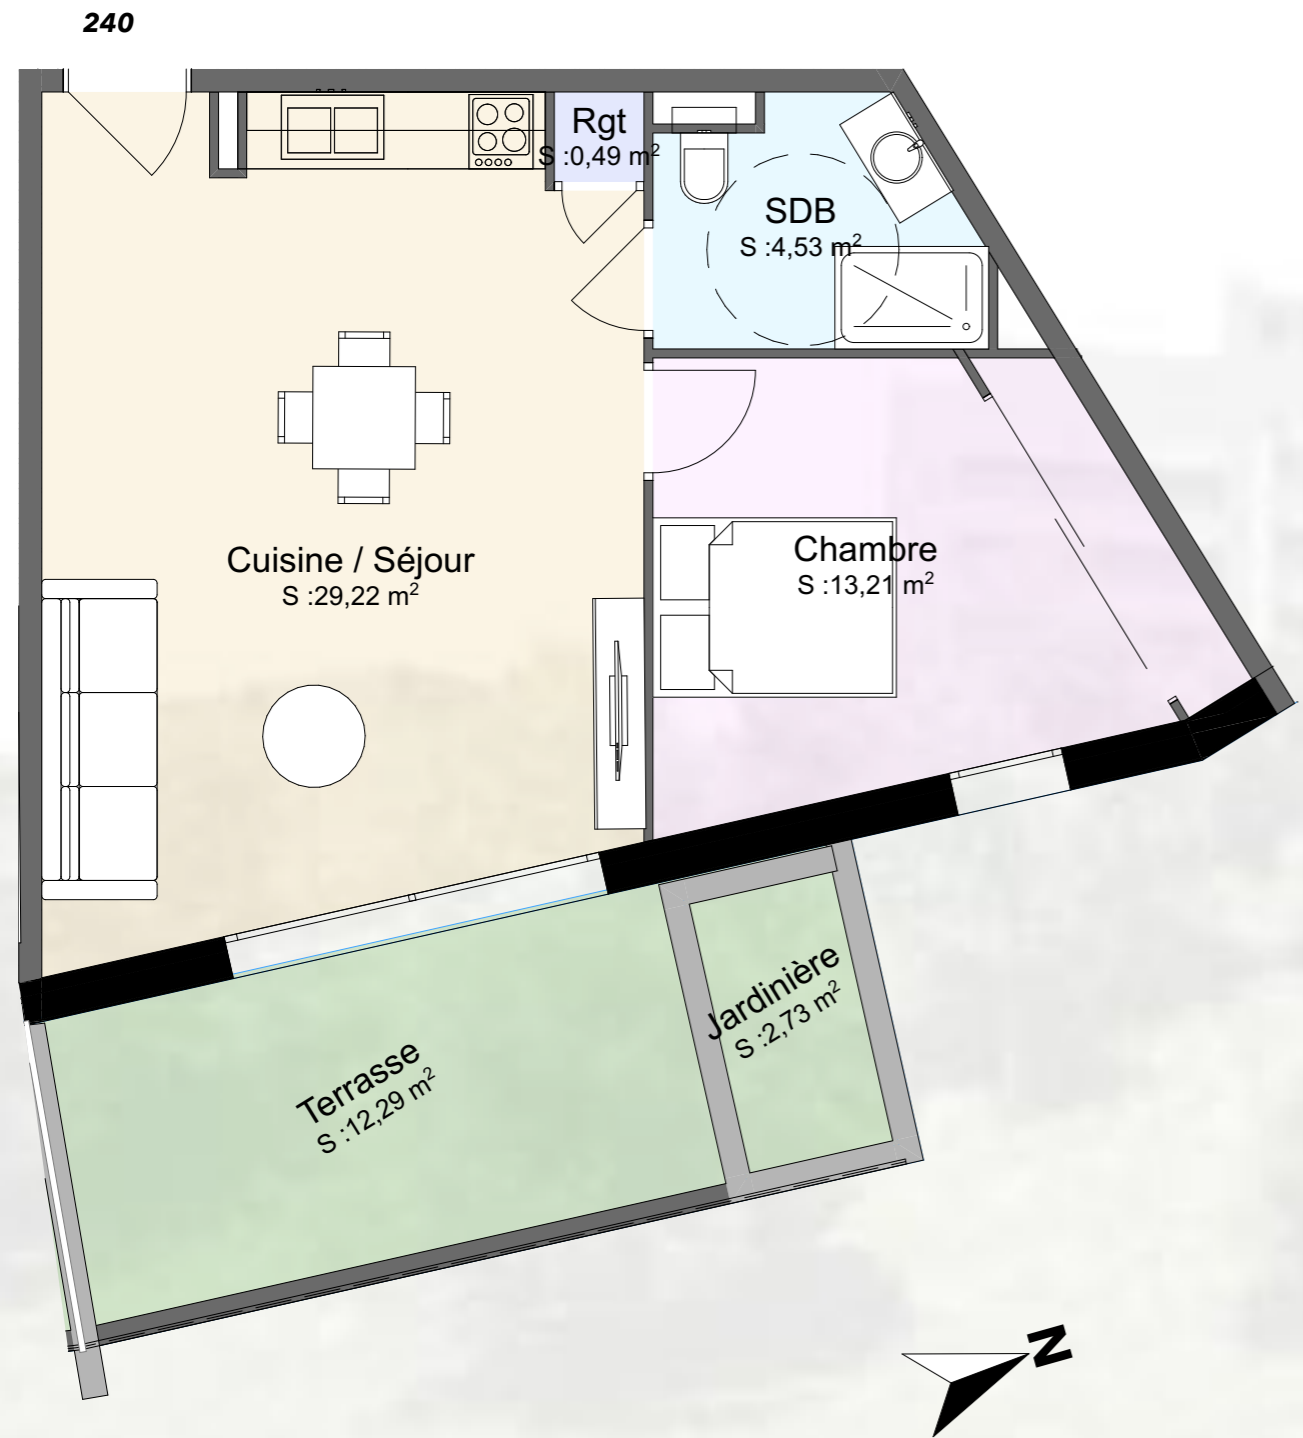

# Résidence La Guardiola

Chemin du Turcotte - 20200 Bastia

### TS BAT 2 / R+4 / 240

BAT	Etage	App	T2	Pièces	Superficie
BAT 2	R+4	240			
				Chambre	13,21
				Cuisine / Séjour	29,22
				Rgt	0,49
				SDB	4,53
					<b>47,45 m²</b>
			EXT	Jardinière	2,73
			EXT	Terrasse	12,29
					<b>15,02 m²</b>

### Situation sur façade Est

**Avertissement:** Ce plan est susceptible d'être légèrement modifié en fonction des contraintes techniques de la réalisation en ce qui concerne les dimensions libres et l'équipement. Les retombées soffites, encoffrements, faux plafonds, canalisations, radiateurs ou convecteurs ne sont pas figurés et ne pourront fonder aucune réclamation en cas de présence. La surface habitable des logements peut varier en fonction de techniques de construction choisies, de l'établissement des plans d'exécution et des normes techniques. Ainsi, il est expressément convenu qu'une tolérance de surface est admise. Toutes les variations de côtes (tant au niveau d'une pièce que de longueur totale) ou de surface entraînant des différences inférieures à 5% de la surface habitable vendue ne pourront fonder aucune réclamation.