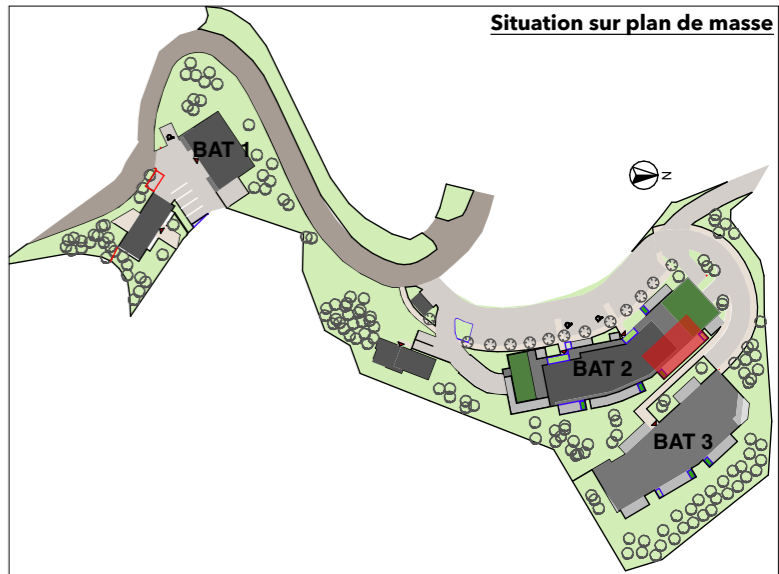

# Résidence La Guardiola

Chemin du Turcotte - 20200 Bastia

239

## TS BAT 2 / R+4 / 239

BAT	Etage	App	T4	Pièces	Superficie
BAT 2	R+4	239			
					<b>91,46 m²</b>
				Chambre 1	11,23
				Chambre 2	13,57
				Chambre 3	13,18
				Couloir	5,75
				Cuisine / Séjour	35,40
				Dgt	2,70
				SDB 1	4,94
				SDB 2	3,25
				WC	1,44
					<b>36,76 m²</b>
				EXT Jardinière	2,81
				EXT Terrasse	33,95

## Situation sur façade Est

**Avertissement:** Ce plan est susceptible d'être légèrement modifié en fonction des contraintes techniques de la réalisation en ce qui concerne les dimensions libres et l'équipement. Les retombées soffites, encoffrements, faux plafonds, canalisations, radiateurs ou convecteurs ne sont pas figurés et ne pourront fonder aucune réclamation en cas de présence. La surface habitable des logements peut varier en fonction de techniques de construction choisies, de l'établissement des plans d'exécution et des normes techniques. Ainsi, il est expressément convenu qu'une tolérance de surface est admise. Toutes les variations de côtes (tant au niveau d'une pièce que de longueur totale) ou de surface entraînant des différences inférieures à 5% de la surface habitable vendue ne pourront fonder aucune réclamation.