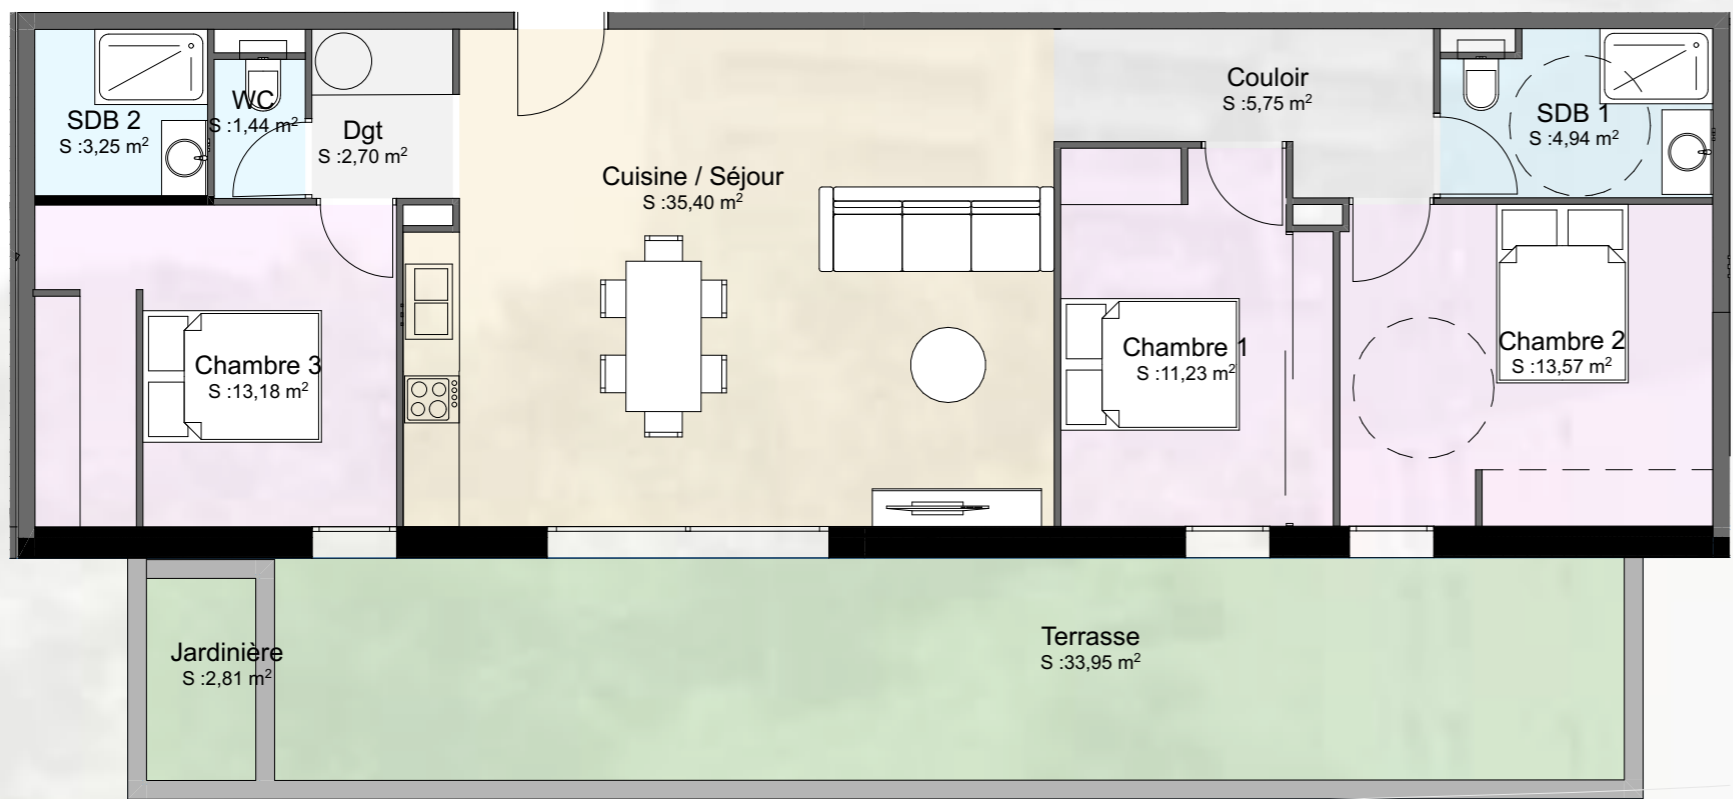

# Résidence La Guardiola

Chemin du Turcotte - 20200 Bastia

239

## TS BAT 2 / R+4 / 239

BAT	Etage	App	T4	Pièces	Superficie
BAT 2	R+4	239			
					<b>91,46 m²</b>
				Chambre 1	11,23
				Chambre 2	13,57
				Chambre 3	13,18
				Couloir	5,75
				Cuisine / Séjour	35,40
				Dgt	2,70
				SDB 1	4,94
				SDB 2	3,25
				WC	1,44
					<b>36,76 m²</b>
				EXT Jardinière	2,81
				EXT Terrasse	33,95

## Situation sur façade Est

**Avertissement:** Ce plan est susceptible d'être légèrement modifié en fonction des contraintes techniques de la réalisation en ce qui concerne les dimensions libres et l'équipement. Les retombées soffites, encoffrements, faux plafonds, canalisations, radiateurs ou convecteurs ne sont pas figurés et ne pourront fonder aucune réclamation en cas de présence. La surface habitable des logements peut varier en fonction de techniques de construction choisies, de l'établissement des plans d'exécution et des normes techniques. Ainsi, il est expressément convenu qu'une tolérance de surface est admise. Toutes les variations de côtes (tant au niveau d'une pièce que de longueur totale) ou de surface entraînant des différences inférieures à 5% de la surface habitable vendue ne pourront fonder aucune réclamation.