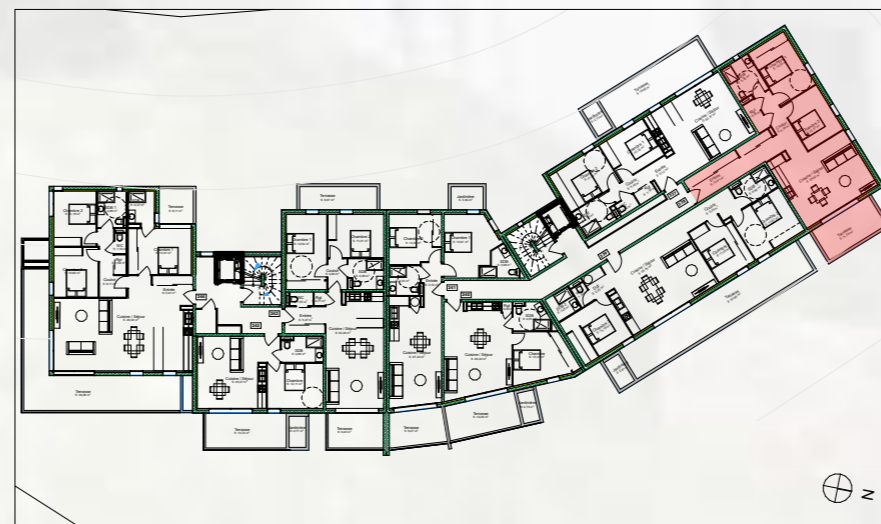

Résidence La Guardiola

Chemin du Turcotte - 20200 Bastia

TS BAT 2 / R+4 / 238

BAT	Etage	App	T3	Pièces	Superficie
BAT 2	R+4	238			
				Chambre 1	12,20
				Chambre 2	10,27
				Couloir	5,38
				Cuisine / Séjour	28,02
				Entrée	12,41
				Rgt	2,18
				SDB	5,90
					76,36 m²
				EXT Terrasse	11,55
					11,55 m²

Situation sur façade Est

Avertissement: Ce plan est susceptible d'être légèrement modifié en fonction des contraintes techniques de la réalisation en ce qui concerne les dimensions libres et l'équipement. Les retombées soffites, encoffrements, faux plafonds, canalisations, radiateurs ou convecteurs ne sont pas figurés et ne pourront fonder aucune réclamation en cas de présence. La surface habitable des logements peut varier en fonction de techniques de construction choisies, de l'établissement des plans d'exécution et des normes techniques. Ainsi, il est expressément convenu qu'une tolérance de surface est admise. Toutes les variations de côtes (tant au niveau d'une pièce que de longueur totale) ou de surface entraînant des différences inférieures à 5% de la surface habitable vendue ne pourront fonder aucune réclamation.