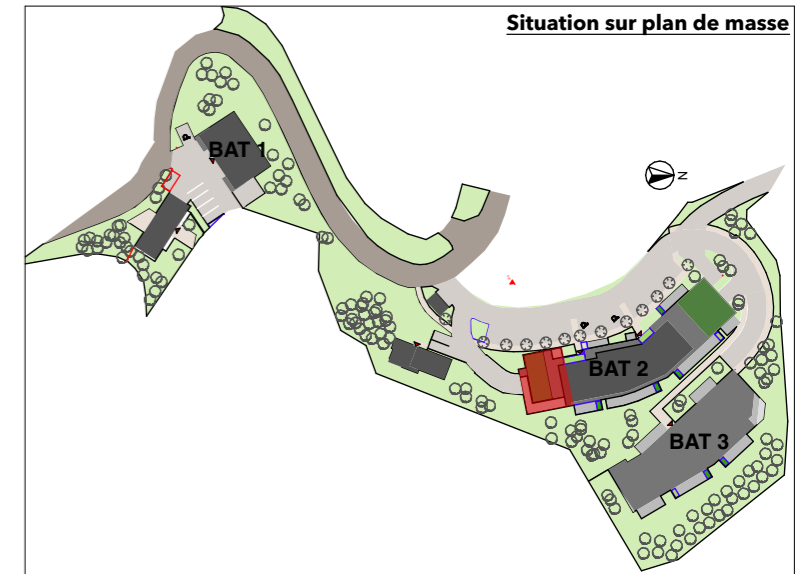

# Résidence La Guardiola

Chemin du Turcotte - 20200 Bastia

## TS BAT 2 / R+3 / 236

BAT	Etage	App	T4	Pièces	Superficie
BAT 2 R+3 236					
				Chambre 2	11,18
				Chambre 3	13,91
				Chambre 3	10,69
				Couloir	6,11
				Cuisine / Séjour	49,30
				Entrée	5,91
				Rgt	1,09
				SDB 1	4,88
				SDB 2	4,27
				WC	1,16
					<b>108,50 m²</b>
		EXT		Terrasse	6,11
		EXT		Terrasse	39,89
					<b>46,00 m²</b>

## Situation sur façade Est

**Avertissement:** Ce plan est susceptible d'être légèrement modifié en fonction des contraintes techniques de la réalisation en ce qui concerne les dimensions libres et l'équipement. Les retombées soffites, encoffrements, faux plafonds, canalisations, radiateurs ou convecteurs ne sont pas figurés et ne pourront fonder aucune réclamation en cas de présence. La surface habitable des logements peut varier en fonction de techniques de construction choisies, de l'établissement des plans d'exécution et des normes techniques. Ainsi, il est expressément convenu qu'une tolérance de surface est admise. Toutes les variations de côtes (tant au niveau d'une pièce que de longueur totale) ou de surface entraînant des différences inférieures à 5% de la surface habitable vendue ne pourront fonder aucune réclamation.