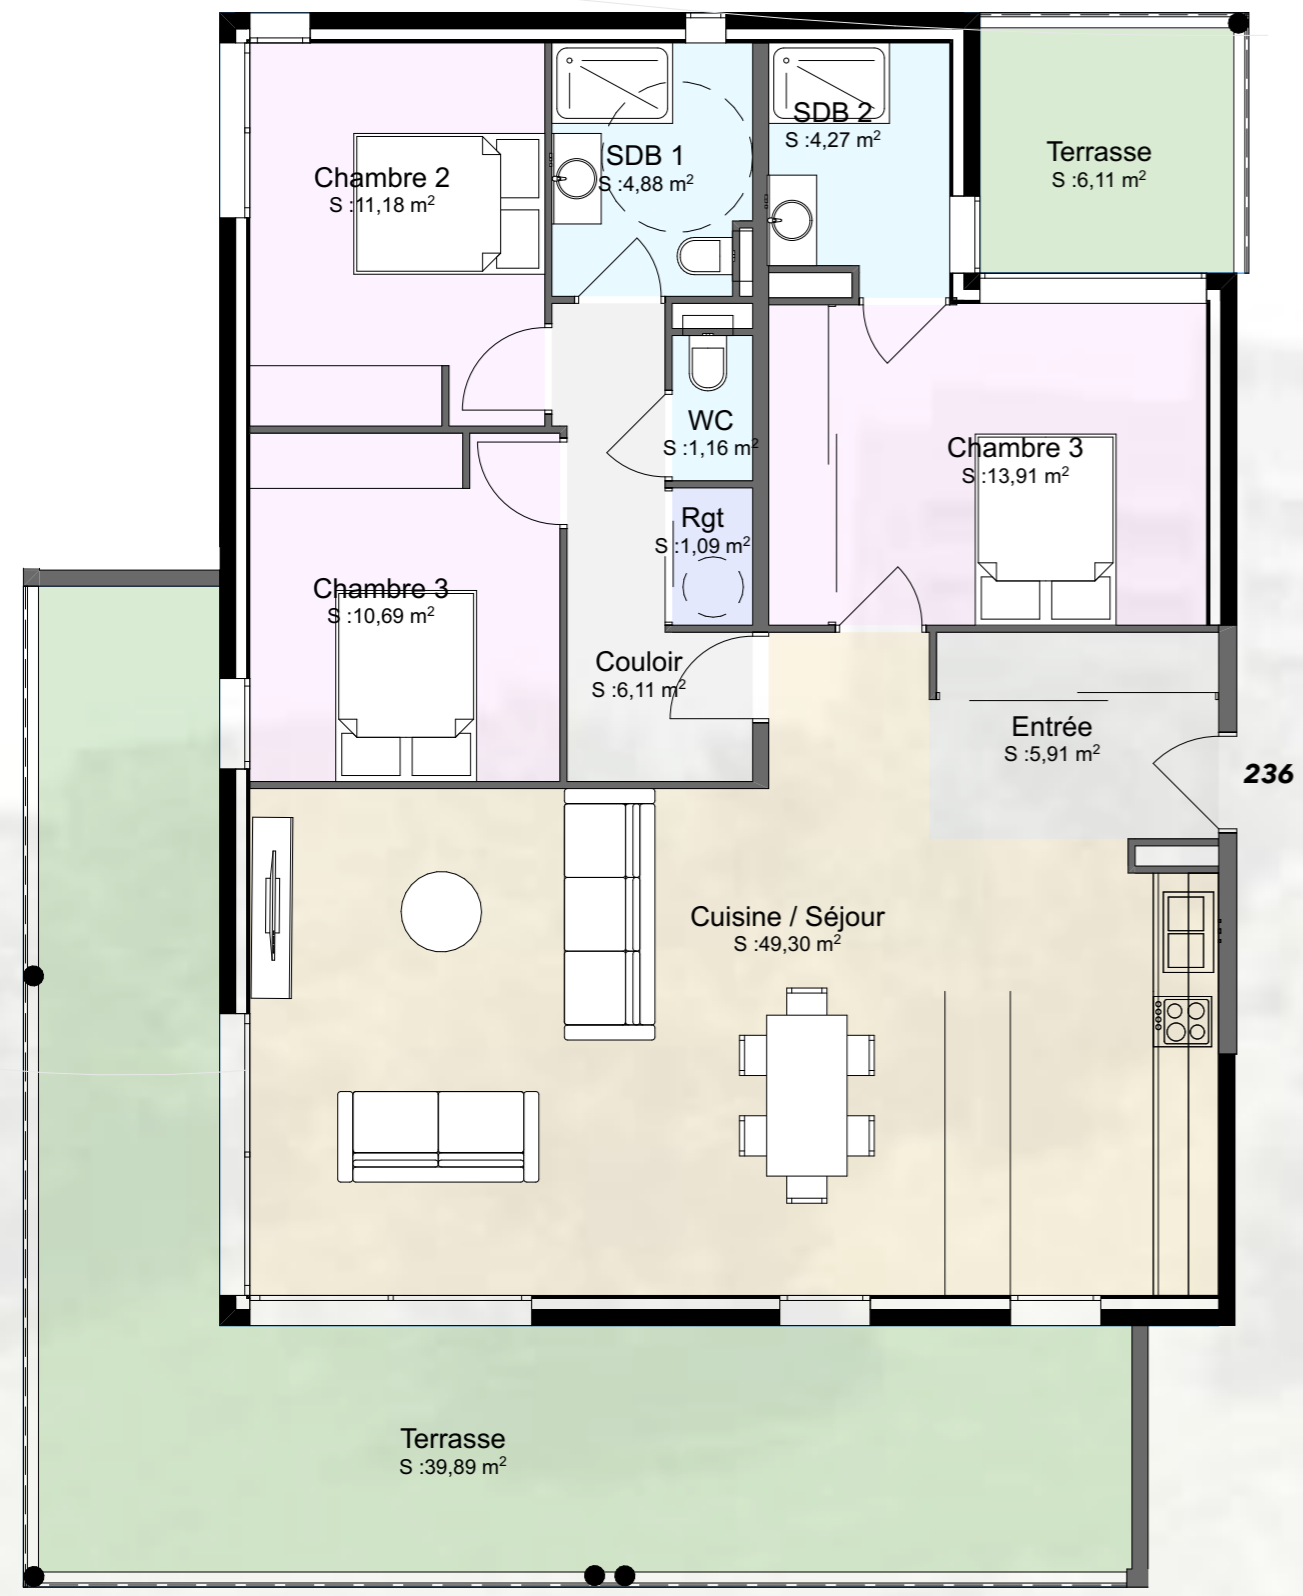

# Résidence La Guardiola

Chemin du Turcotte - 20200 Bastia

## TS BAT 2 / R+3 / 236

BAT	Etage	App	T4	Pièces	Superficie
BAT 2 R+3 236					
				Chambre 2	11,18
				Chambre 3	13,91
				Chambre 3	10,69
				Couloir	6,11
				Cuisine / Séjour	49,30
				Entrée	5,91
				Rgt	1,09
				SDB 1	4,88
				SDB 2	4,27
				WC	1,16
					<b>108,50 m²</b>
		EXT		Terrasse	6,11
		EXT		Terrasse	39,89
					<b>46,00 m²</b>

## Situation sur façade Est

**Avertissement:** Ce plan est susceptible d'être légèrement modifié en fonction des contraintes techniques de la réalisation en ce qui concerne les dimensions libres et l'équipement. Les retombées soffites, encoffrements, faux plafonds, canalisations, radiateurs ou convecteurs ne sont pas figurés et ne pourront fonder aucune réclamation en cas de présence. La surface habitable des logements peut varier en fonction de techniques de construction choisies, de l'établissement des plans d'exécution et des normes techniques. Ainsi, il est expressément convenu qu'une tolérance de surface est admise. Toutes les variations de côtes (tant au niveau d'une pièce que de longueur totale) ou de surface entraînant des différences inférieures à 5% de la surface habitable vendue ne pourront fonder aucune réclamation.