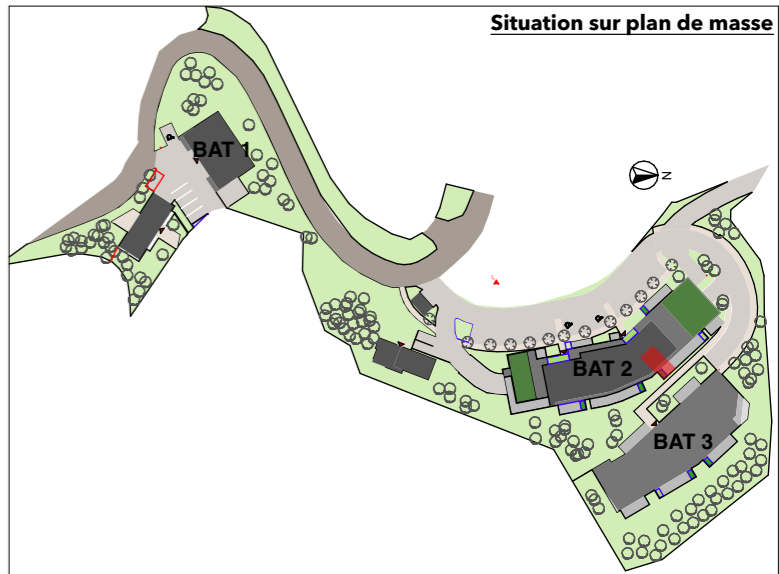

# Résidence La Guardiola

Chemin du Turcotte - 20200 Bastia

232

### TS BAT 2 / R+2 / 232

BAT	Etage	App	T2	Pièces	Superficie
BAT 2	R+3	232			
				Chambre	13,21
				Cuisine / Séjour	29,22
				Rgt	0,49
				SDB	4,53
					<b>47,45 m<sup>2</sup></b>
			EXT	Terrasse	15,71
					<b>15,71 m<sup>2</sup></b>

### Situation sur façade Est

**Avertissement:** Ce plan est susceptible d'être légèrement modifié en fonction des contraintes techniques de la réalisation en ce qui concerne les dimensions libres et l'équipement. Les retombées soffites, encoffrements, faux plafonds, canalisations, radiateurs ou convecteurs ne sont pas figurés et ne pourront fonder aucune réclamation en cas de présence. La surface habitable des logements peut varier en fonction de techniques de construction choisies, de l'établissement des plans d'exécution et des normes techniques. Ainsi, il est expressément convenu qu'une tolérance de surface est admise. Toutes les variations de côtes (tant au niveau d'une pièce que de longueur totale) ou de surface entraînant des différences inférieures à 5% de la surface habitable vendue ne pourront fonder aucune réclamation.