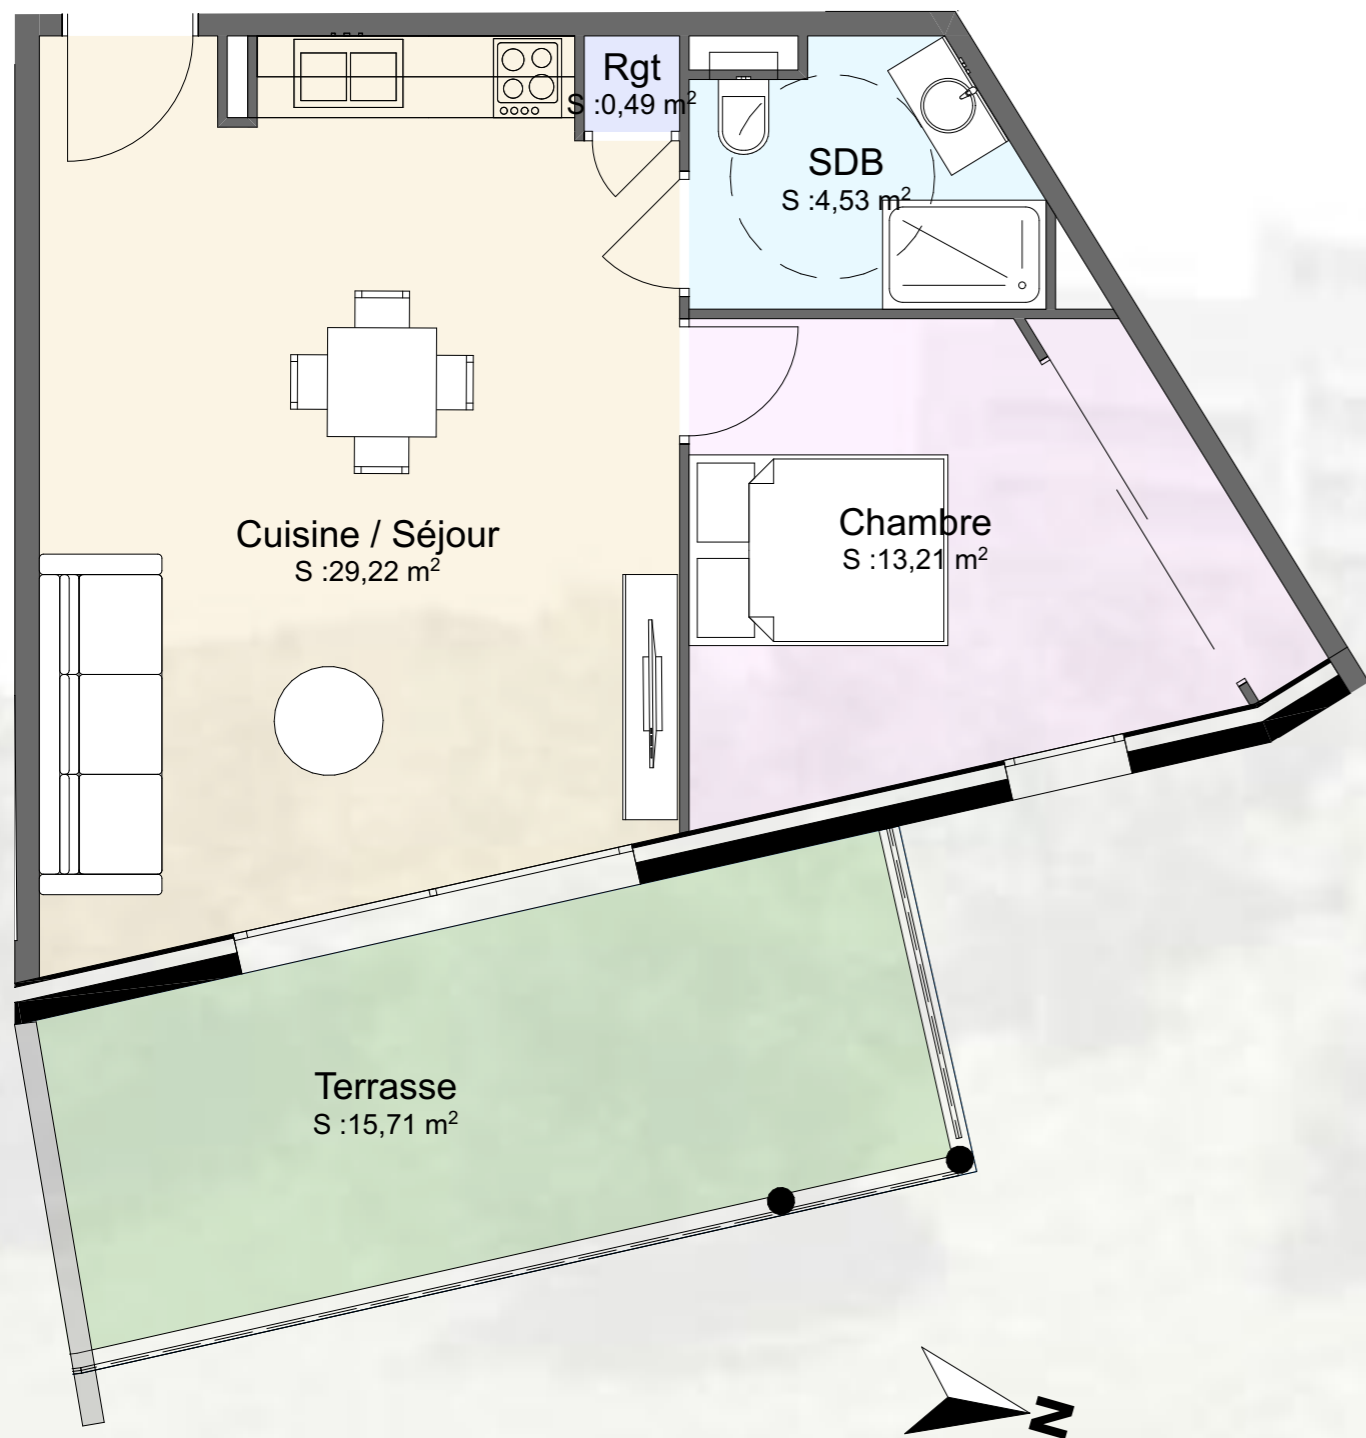

# Résidence La Guardiola

Chemin du Turcotte - 20200 Bastia

232

### TS BAT 2 / R+2 / 232

BAT	Etage	App	T2	Pièces	Superficie
BAT 2	R+3	232			
				Chambre	13,21
				Cuisine / Séjour	29,22
				Rgt	0,49
				SDB	4,53
					<b>47,45 m<sup>2</sup></b>
			EXT	Terrasse	15,71
					<b>15,71 m<sup>2</sup></b>

### Situation sur façade Est

**Avertissement:** Ce plan est susceptible d'être légèrement modifié en fonction des contraintes techniques de la réalisation en ce qui concerne les dimensions libres et l'équipement. Les retombées soffites, encoffrements, faux plafonds, canalisations, radiateurs ou convecteurs ne sont pas figurés et ne pourront fonder aucune réclamation en cas de présence. La surface habitable des logements peut varier en fonction de techniques de construction choisies, de l'établissement des plans d'exécution et des normes techniques. Ainsi, il est expressément convenu qu'une tolérance de surface est admise. Toutes les variations de côtes (tant au niveau d'une pièce que de longueur totale) ou de surface entraînant des différences inférieures à 5% de la surface habitable vendue ne pourront fonder aucune réclamation.