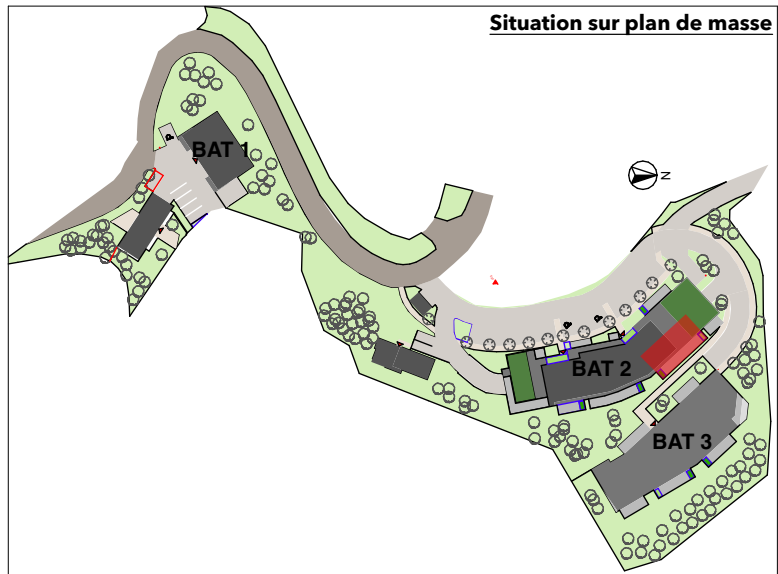

Résidence La Guardiola

Chemin du Turcotte - 20200 Bastia

231

Tableau des surfaces

BAT	Etage	App	T4	Pièces	Superficie
BAT 2	R+3	231			
				Chambre 1	13,25
				Chambre 2	11,23
				Chambre 3	13,57
				Couloir	5,75
				Cuisine / Séjour	35,40
				Dgt	2,70
				SDB	3,29
				SDB	4,94
				WC	1,44
					91,57 m²
				EXT Jardinière	2,77
				EXT Terrasse	35,12
					37,89 m²

Situation sur façade Est

Avertissement: Ce plan est susceptible d'être légèrement modifié en fonction des contraintes techniques de la réalisation en ce qui concerne les dimensions libres et l'équipement. Les retombées soffites, encoffrements, faux plafonds, canalisations, radiateurs ou convecteurs ne sont pas figurés et ne pourront fonder aucune réclamation en cas de présence. La surface habitable des logements peut varier en fonction de techniques de construction choisies, de l'établissement des plans d'exécution et des normes techniques. Ainsi, il est expressément convenu qu'une tolérance de surface est admise. Toutes les variations de côtes (tant au niveau d'une pièce que de longueur totale) ou de surface entraînant des différences inférieures à 5% de la surface habitable vendue ne pourront fonder aucune réclamation.