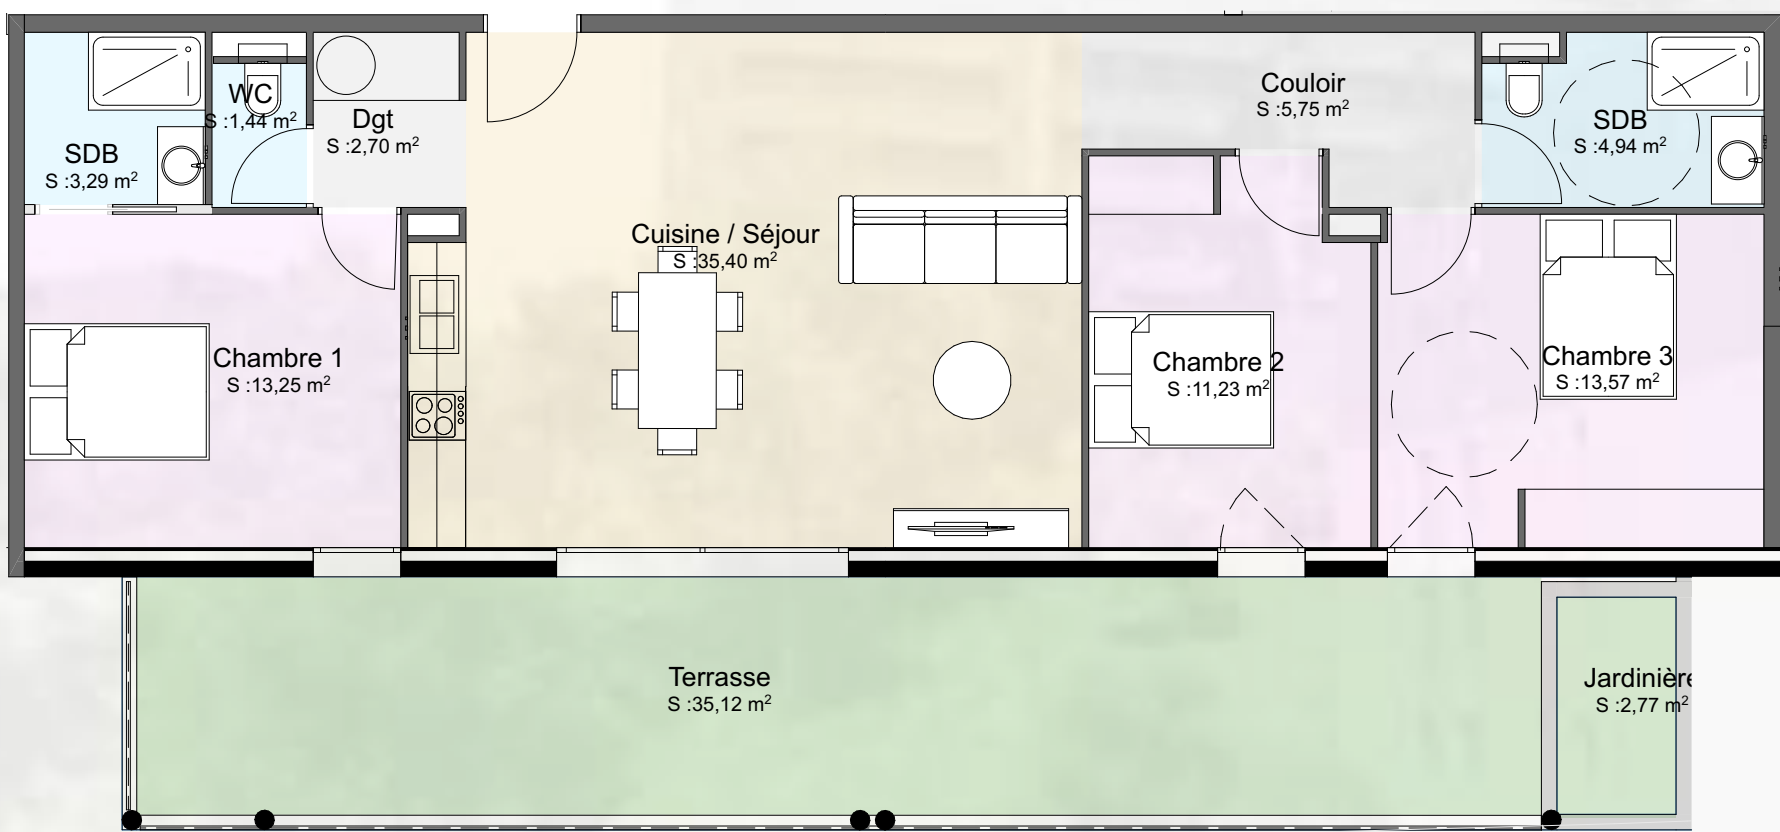

Résidence La Guardiola

Chemin du Turcotte - 20200 Bastia

231

Tableau des surfaces

BAT	Etage	App	T4	Pièces	Superficie
BAT 2	R+3	231			
				Chambre 1	13,25
				Chambre 2	11,23
				Chambre 3	13,57
				Couloir	5,75
				Cuisine / Séjour	35,40
				Dgt	2,70
				SDB	3,29
				SDB	4,94
				WC	1,44
					91,57 m²
				EXT Jardinière	2,77
				EXT Terrasse	35,12
					37,89 m²

Situation sur façade Est

Avertissement: Ce plan est susceptible d'être légèrement modifié en fonction des contraintes techniques de la réalisation en ce qui concerne les dimensions libres et l'équipement. Les retombées soffites, encoffrements, faux plafonds, canalisations, radiateurs ou convecteurs ne sont pas figurés et ne pourront fonder aucune réclamation en cas de présence. La surface habitable des logements peut varier en fonction de techniques de construction choisies, de l'établissement des plans d'exécution et des normes techniques. Ainsi, il est expressément convenu qu'une tolérance de surface est admise. Toutes les variations de côtes (tant au niveau d'une pièce que de longueur totale) ou de surface entraînant des différences inférieures à 5% de la surface habitable vendue ne pourront fonder aucune réclamation.