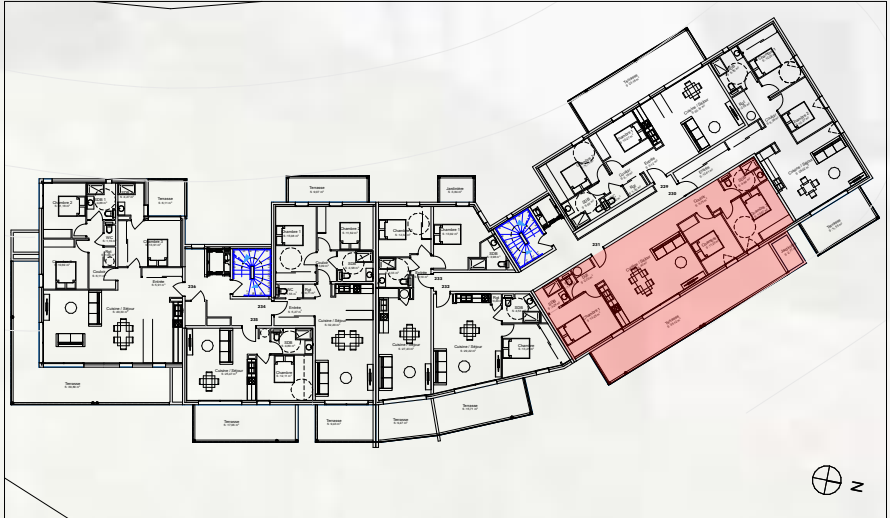

Résidence La Guardiola

Chemin du Turcotte - 20200 Bastia

231

Tableau des surfaces

BAT	Etage	App	T4	Pièces	Superficie
BAT 2	R+3	231			
				Chambre 1	13,25
				Chambre 2	11,23
				Chambre 3	13,57
				Couloir	5,75
				Cuisine / Séjour	35,40
				Dgt	2,70
				SDB	3,29
				SDB	4,94
				WC	1,44
					91,57 m²
				EXT Jardinière	2,77
				EXT Terrasse	35,12
					37,89 m²

Situation sur façade Est

Avertissement: Ce plan est susceptible d'être légèrement modifié en fonction des contraintes techniques de la réalisation en ce qui concerne les dimensions libres et l'équipement. Les retombées soffites, encoffrements, faux plafonds, canalisations, radiateurs ou convecteurs ne sont pas figurés et ne pourront fonder aucune réclamation en cas de présence. La surface habitable des logements peut varier en fonction de techniques de construction choisies, de l'établissement des plans d'exécution et des normes techniques. Ainsi, il est expressément convenu qu'une tolérance de surface est admise. Toutes les variations de côtes (tant au niveau d'une pièce que de longueur totale) ou de surface entraînant des différences inférieures à 5% de la surface habitable vendue ne pourront fonder aucune réclamation.