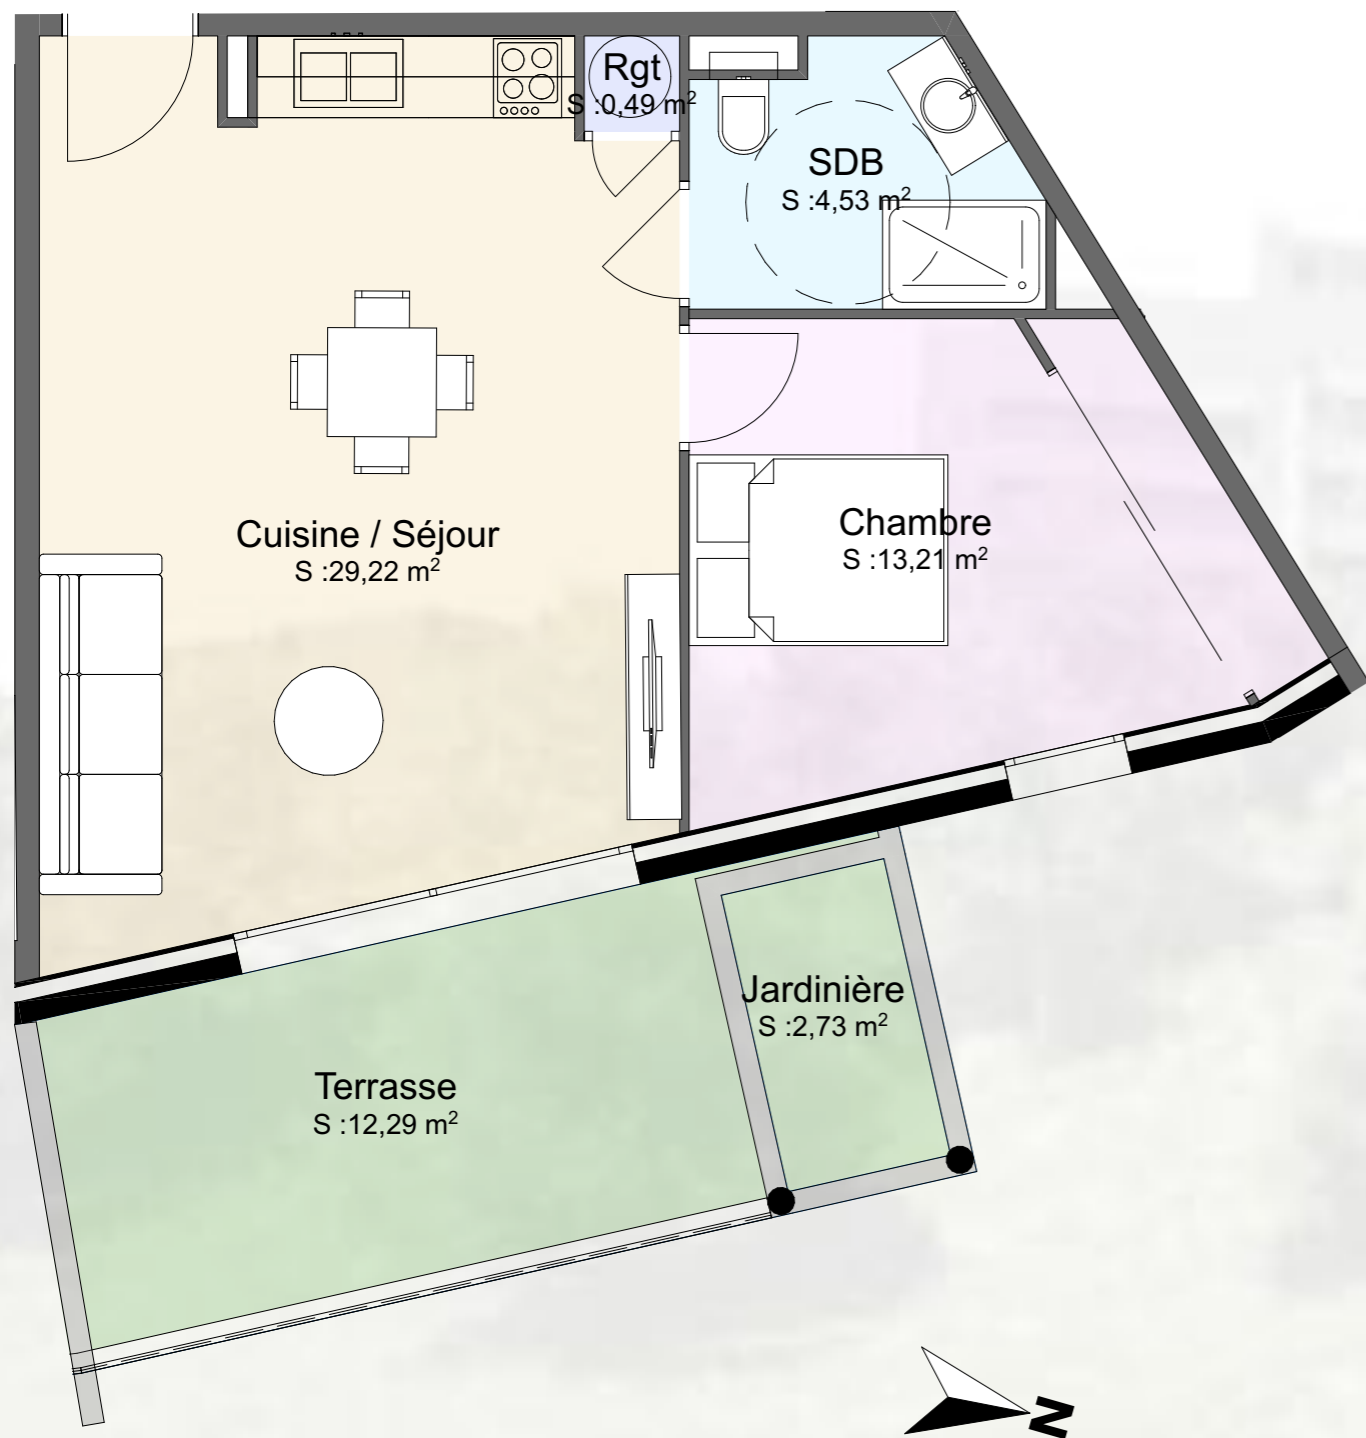

# Résidence La Guardiola

Chemin du Turcotte - 20200 Bastia

224

### Tableau des surfaces

BAT	Etage	App	T2	Pièces	Superficie
BAT 2	R+2	224			
				Chambre	13,21
				Cuisine / Séjour	29,22
				Rgt	0,49
				SDB	4,53
					<b>47,45 m<sup>2</sup></b>
			EXT	Jardinière	2,73
			EXT	Terrasse	12,29
					<b>15,02 m<sup>2</sup></b>

### Situation sur façade Est

**Avertissement:** Ce plan est susceptible d'être légèrement modifié en fonction des contraintes techniques de la réalisation en ce qui concerne les dimensions libres et l'équipement. Les retombées soffites, encoffrements, faux plafonds, canalisations, radiateurs ou convecteurs ne sont pas figurés et ne pourront fonder aucune réclamation en cas de présence. La surface habitable des logements peut varier en fonction de techniques de construction choisies, de l'établissement des plans d'exécution et des normes techniques. Ainsi, il est expressément convenu qu'une tolérance de surface est admise. Toutes les variations de côtes (tant au niveau d'une pièce que de longueur totale) ou de surface entraînant des différences inférieures à 5% de la surface habitable vendue ne pourront fonder aucune réclamation.