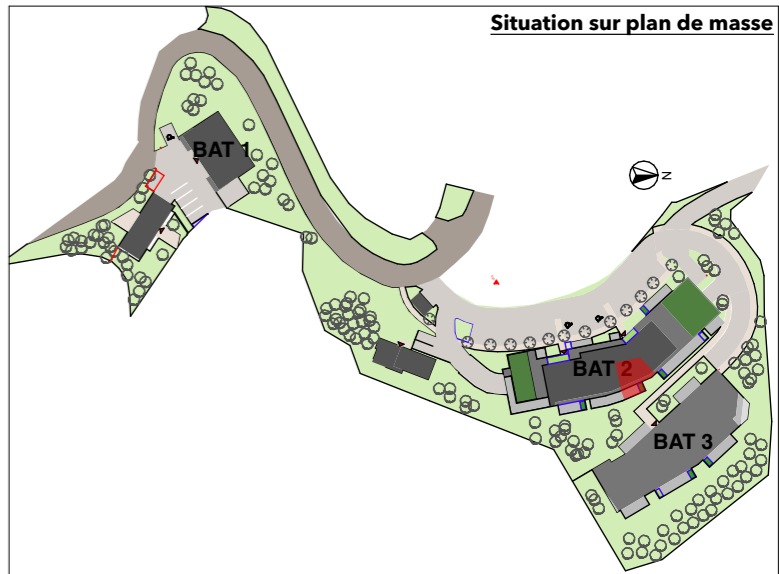

# Résidence La Guardiola

Chemin du Turcotte - 20200 Bastia

224

### Tableau des surfaces

BAT	Etage	App	T2	Pièces	Superficie
BAT 2	R+2	224			
				Chambre	13,21
				Cuisine / Séjour	29,22
				Rgt	0,49
				SDB	4,53
					<b>47,45 m<sup>2</sup></b>
			EXT	Jardinière	2,73
			EXT	Terrasse	12,29
					<b>15,02 m<sup>2</sup></b>

### Situation sur façade Est

**Avertissement:** Ce plan est susceptible d'être légèrement modifié en fonction des contraintes techniques de la réalisation en ce qui concerne les dimensions libres et l'équipement. Les retombées soffites, encoffrements, faux plafonds, canalisations, radiateurs ou convecteurs ne sont pas figurés et ne pourront fonder aucune réclamation en cas de présence. La surface habitable des logements peut varier en fonction de techniques de construction choisies, de l'établissement des plans d'exécution et des normes techniques. Ainsi, il est expressément convenu qu'une tolérance de surface est admise. Toutes les variations de côtes (tant au niveau d'une pièce que de longueur totale) ou de surface entraînant des différences inférieures à 5% de la surface habitable vendue ne pourront fonder aucune réclamation.