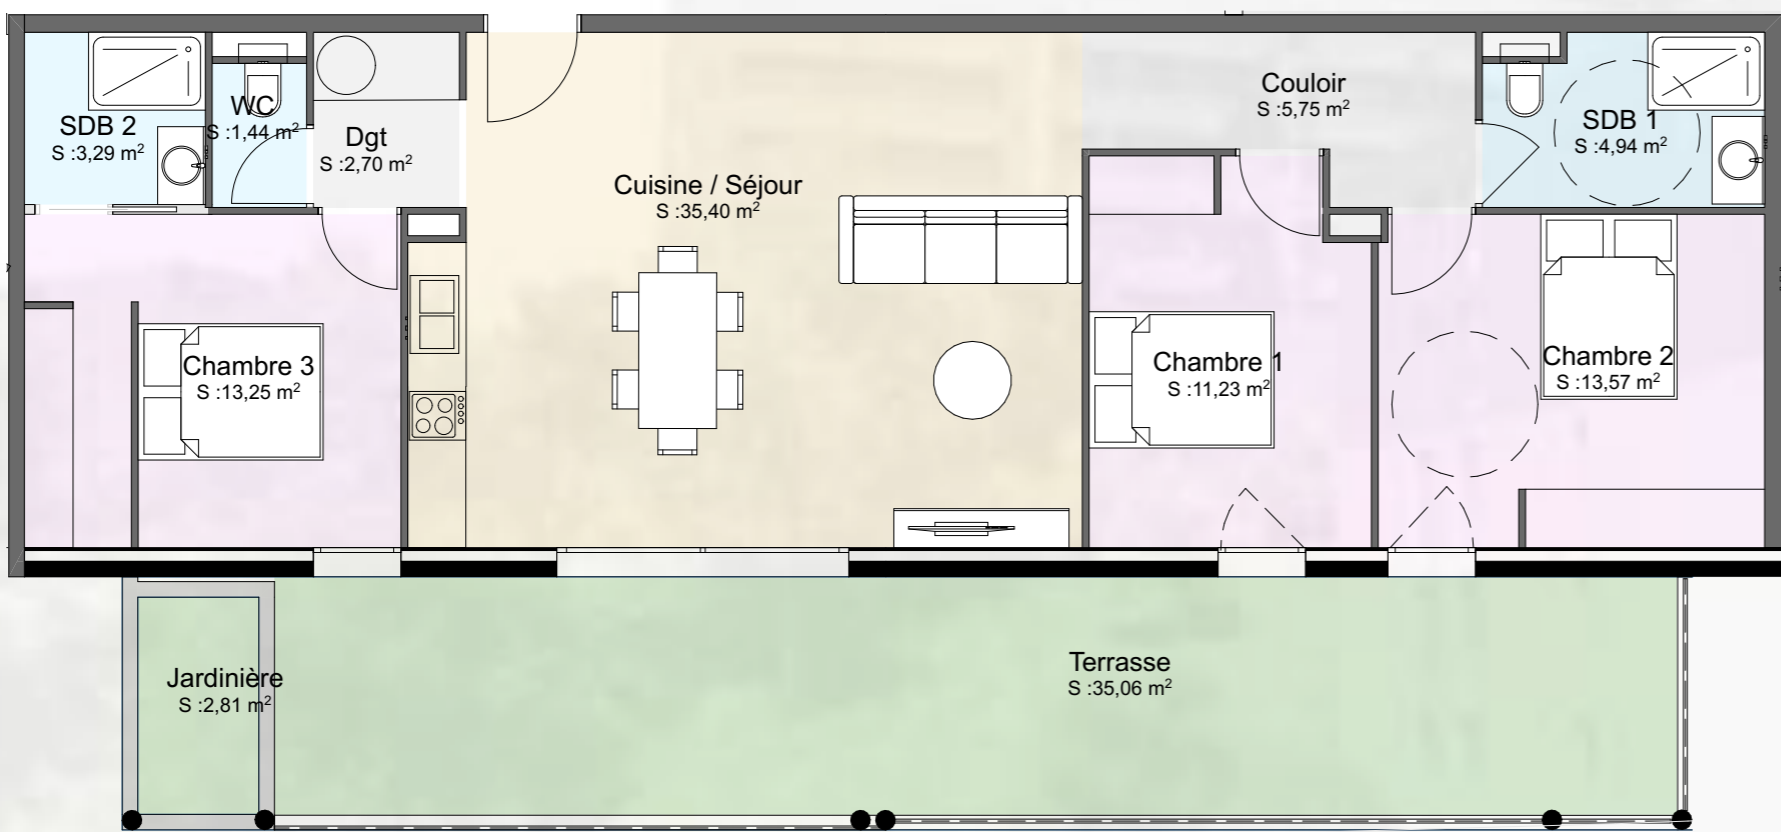

Résidence La Guardiola

Chemin du Turcotte - 20200 Bastia

223

Tableau des surfaces

BAT	Etage	App	T4	Pièces	Superficie
BAT 2	R+2	223			
				Chambre 1	11,23
				Chambre 2	13,57
				Chambre 3	13,25
				Couloir	5,75
				Cuisine / Séjour	35,40
				Dgt	2,70
				SDB 1	4,94
				SDB 2	3,29
				WC	1,44
					91,57 m²
				EXT Jardinière	2,81
				EXT Terrasse	35,06
					37,87 m²

Situation sur façade Est

Avertissement: Ce plan est susceptible d'être légèrement modifié en fonction des contraintes techniques de la réalisation en ce qui concerne les dimensions libres et l'équipement. Les retombées soffites, encoffrements, faux plafonds, canalisations, radiateurs ou convecteurs ne sont pas figurés et ne pourront fonder aucune réclamation en cas de présence. La surface habitable des logements peut varier en fonction de techniques de construction choisies, de l'établissement des plans d'exécution et des normes techniques. Ainsi, il est expressément convenu qu'une tolérance de surface est admise. Toutes les variations de côtes (tant au niveau d'une pièce que de longueur totale) ou de surface entraînant des différences inférieures à 5% de la surface habitable vendue ne pourront fonder aucune réclamation.