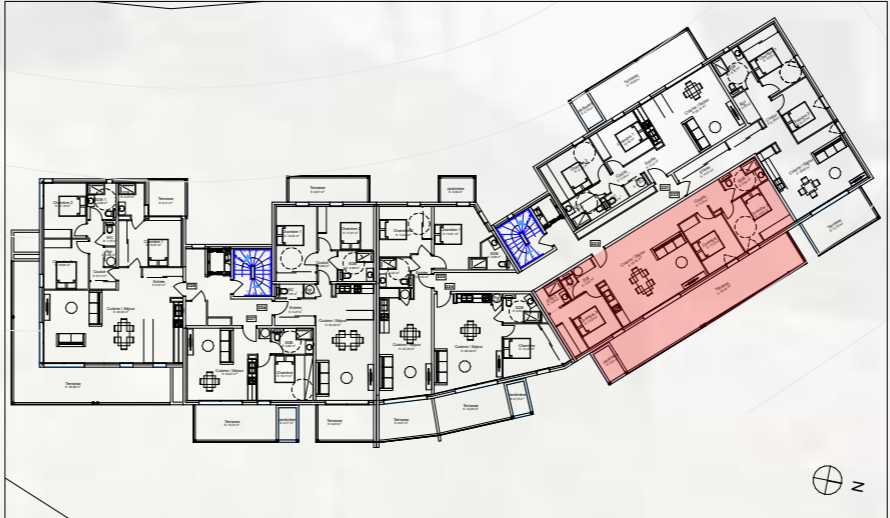

Résidence La Guardiola

Chemin du Turcotte - 20200 Bastia

223

Tableau des surfaces

BAT	Etage	App	T4	Pièces	Superficie
BAT 2	R+2	223			
				Chambre 1	11,23
				Chambre 2	13,57
				Chambre 3	13,25
				Couloir	5,75
				Cuisine / Séjour	35,40
				Dgt	2,70
				SDB 1	4,94
				SDB 2	3,29
				WC	1,44
					91,57 m²
				EXT Jardinière	2,81
				EXT Terrasse	35,06
					37,87 m²

Situation sur façade Est

Avertissement: Ce plan est susceptible d'être légèrement modifié en fonction des contraintes techniques de la réalisation en ce qui concerne les dimensions libres et l'équipement. Les retombées soffites, encoffrements, faux plafonds, canalisations, radiateurs ou convecteurs ne sont pas figurés et ne pourront fonder aucune réclamation en cas de présence. La surface habitable des logements peut varier en fonction de techniques de construction choisies, de l'établissement des plans d'exécution et des normes techniques. Ainsi, il est expressément convenu qu'une tolérance de surface est admise. Toutes les variations de côtes (tant au niveau d'une pièce que de longueur totale) ou de surface entraînant des différences inférieures à 5% de la surface habitable vendue ne pourront fonder aucune réclamation.