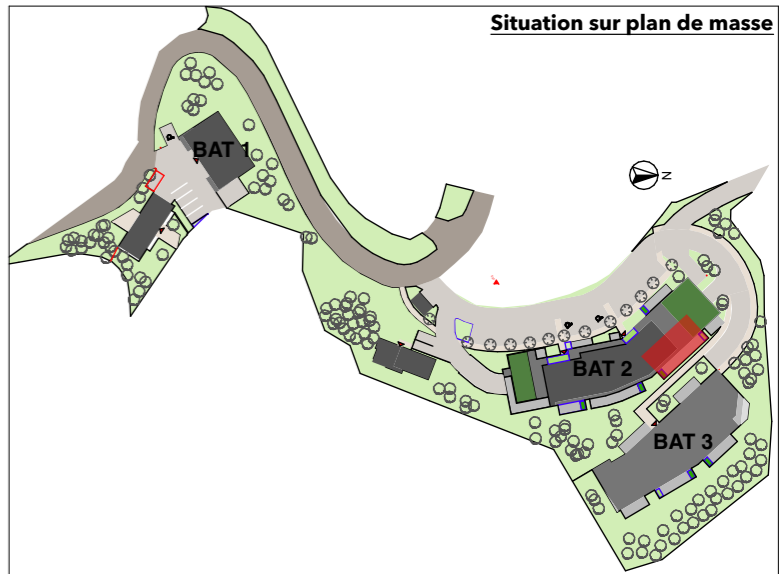

Résidence La Guardiola

Chemin du Turcotte - 20200 Bastia

223

Tableau des surfaces

BAT	Etage	App	T4	Pièces	Superficie
BAT 2	R+2	223			
				Chambre 1	11,23
				Chambre 2	13,57
				Chambre 3	13,25
				Couloir	5,75
				Cuisine / Séjour	35,40
				Dgt	2,70
				SDB 1	4,94
				SDB 2	3,29
				WC	1,44
					91,57 m²
				EXT Jardinière	2,81
				EXT Terrasse	35,06
					37,87 m²

Situation sur façade Est

Avertissement: Ce plan est susceptible d'être légèrement modifié en fonction des contraintes techniques de la réalisation en ce qui concerne les dimensions libres et l'équipement. Les retombées soffites, encoffrements, faux plafonds, canalisations, radiateurs ou convecteurs ne sont pas figurés et ne pourront fonder aucune réclamation en cas de présence. La surface habitable des logements peut varier en fonction de techniques de construction choisies, de l'établissement des plans d'exécution et des normes techniques. Ainsi, il est expressément convenu qu'une tolérance de surface est admise. Toutes les variations de côtes (tant au niveau d'une pièce que de longueur totale) ou de surface entraînant des différences inférieures à 5% de la surface habitable vendue ne pourront fonder aucune réclamation.