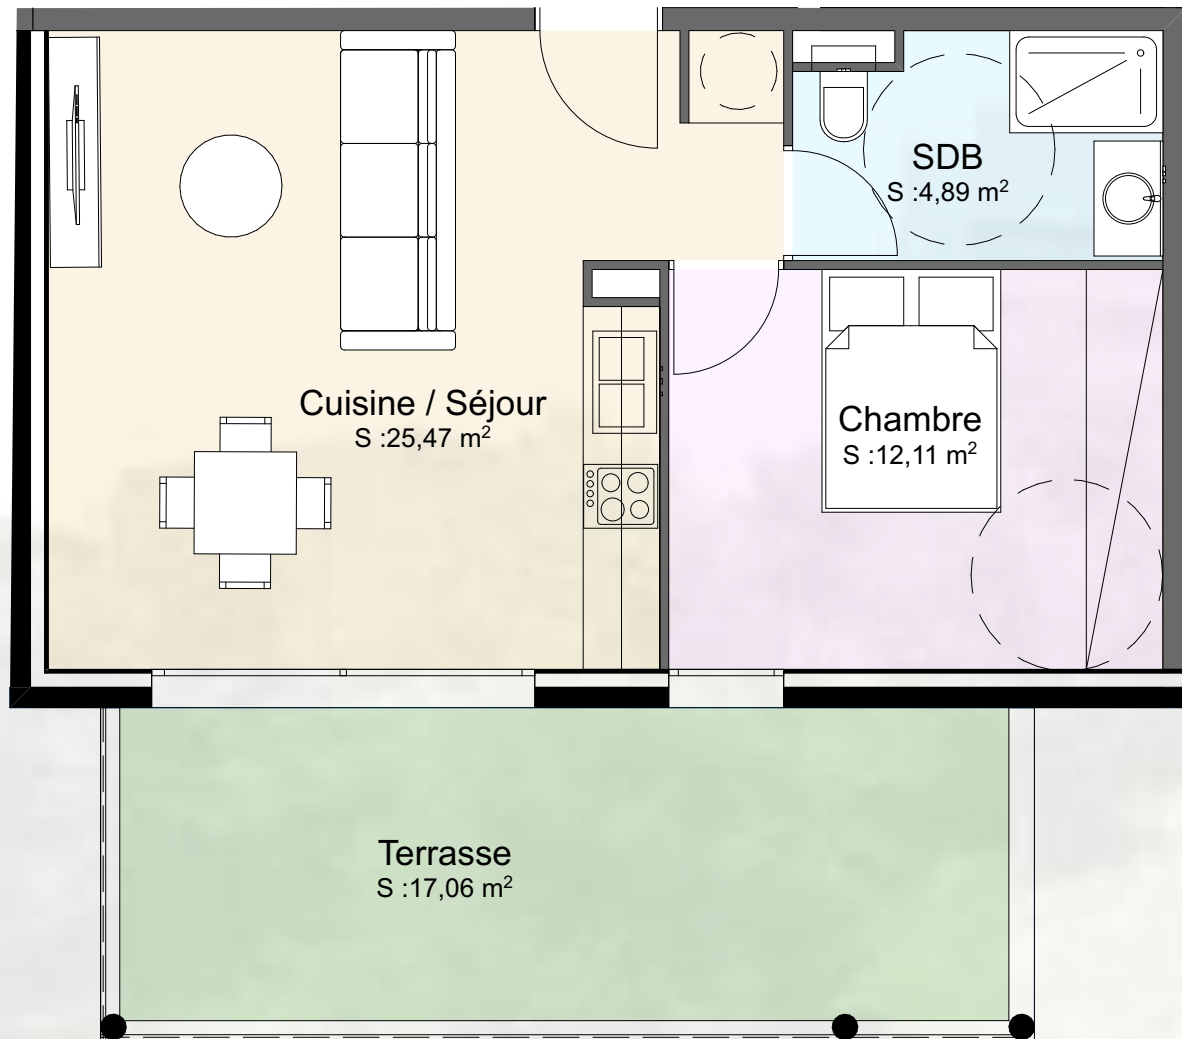

Résidence La Guardiola

Chemin du Turcotte - 20200 Bastia

219

Tableau des surfaces

BAT	Etage	App	T2	Pièces	Superficie
BAT 2	R+1	219		Chambre	12,11
				Cuisine / Séjour	25,47
				SDB	4,89
					42,47 m²
			EXT	Terrasse	17,06
					17,06 m²

Situation sur façade Est

Avertissement: Ce plan est susceptible d'être légèrement modifié en fonction des contraintes techniques de la réalisation en ce qui concerne les dimensions libres et l'équipement. Les retombées soffites, encoffrements, faux plafonds, canalisations, radiateurs ou convecteurs ne sont pas figurés et ne pourront fonder aucune réclamation en cas de présence. La surface habitable des logements peut varier en fonction de techniques de construction choisies, de l'établissement des plans d'exécution et des normes techniques. Ainsi, il est expressément convenu qu'une tolérance de surface est admise. Toutes les variations de côtes (tant au niveau d'une pièce que de longueur totale) ou de surface entraînant des différences inférieures à 5% de la surface habitable vendue ne pourront fonder aucune réclamation.