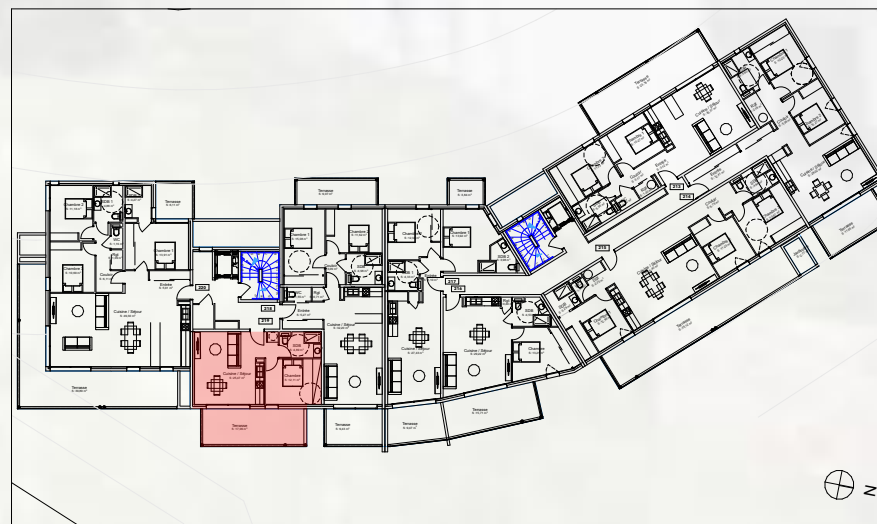

Résidence La Guardiola

Chemin du Turcotte - 20200 Bastia

219

Tableau des surfaces

BAT	Etage	App	T2	Pièces	Superficie
BAT 2	R+1	219		Chambre	12,11
				Cuisine / Séjour	25,47
				SDB	4,89
					42,47 m²
			EXT	Terrasse	17,06
					17,06 m²

Situation sur façade Est

Avertissement: Ce plan est susceptible d'être légèrement modifié en fonction des contraintes techniques de la réalisation en ce qui concerne les dimensions libres et l'équipement. Les retombées soffites, encoffrements, faux plafonds, canalisations, radiateurs ou convecteurs ne sont pas figurés et ne pourront fonder aucune réclamation en cas de présence. La surface habitable des logements peut varier en fonction de techniques de construction choisies, de l'établissement des plans d'exécution et des normes techniques. Ainsi, il est expressément convenu qu'une tolérance de surface est admise. Toutes les variations de côtes (tant au niveau d'une pièce que de longueur totale) ou de surface entraînant des différences inférieures à 5% de la surface habitable vendue ne pourront fonder aucune réclamation.