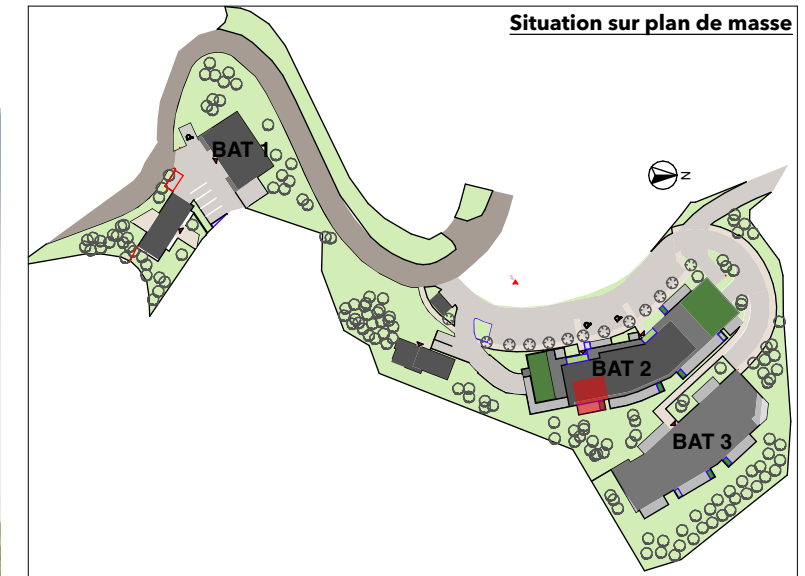

Résidence La Guardiola

Chemin du Turcotte - 20200 Bastia

219

Tableau des surfaces

BAT	Etage	App	T2	Pièces	Superficie
BAT 2	R+1	219		Chambre	12,11
				Cuisine / Séjour	25,47
				SDB	4,89
					42,47 m²
			EXT	Terrasse	17,06
					17,06 m²

Situation sur façade Est

Avertissement: Ce plan est susceptible d'être légèrement modifié en fonction des contraintes techniques de la réalisation en ce qui concerne les dimensions libres et l'équipement. Les retombées soffites, encoffrements, faux plafonds, canalisations, radiateurs ou convecteurs ne sont pas figurés et ne pourront fonder aucune réclamation en cas de présence. La surface habitable des logements peut varier en fonction de techniques de construction choisies, de l'établissement des plans d'exécution et des normes techniques. Ainsi, il est expressément convenu qu'une tolérance de surface est admise. Toutes les variations de côtes (tant au niveau d'une pièce que de longueur totale) ou de surface entraînant des différences inférieures à 5% de la surface habitable vendue ne pourront fonder aucune réclamation.