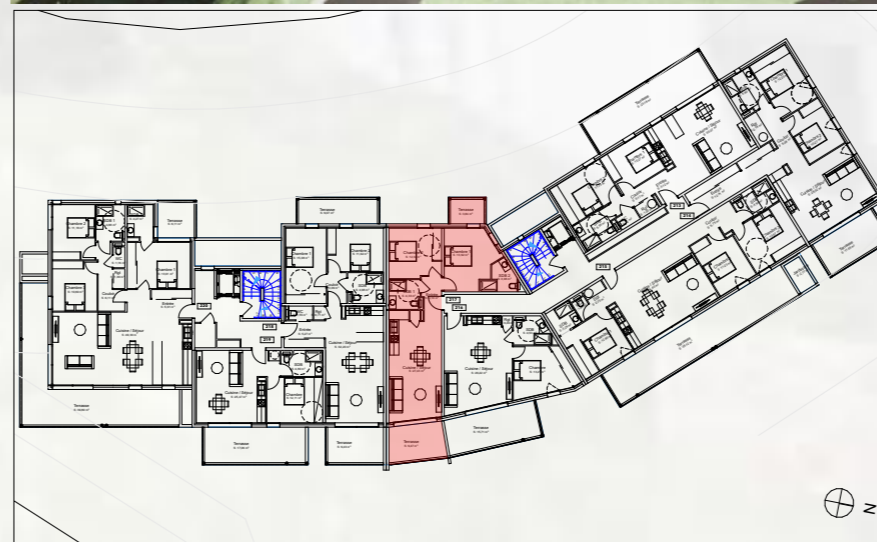

# Résidence La Guardiola

Chemin du Turcotte - 20200 Bastia

### Tableau des surfaces

BAT	Etage	App	T3	Pièces	Superficie
BAT 2	R+1	217			
				Chambre 1	13,92
				Chambre 2	12,34
				Cuisine / Séjour	27,43
				Entrée	3,10
				SDB 1	4,33
				SDB 2	3,98
					<b>65,10 m<sup>2</sup></b>
				EXT Terrasse	9,47
				EXT Terrasse	3,84
					<b>13,31 m<sup>2</sup></b>

### Situation sur façade Est

**Avertissement:** Ce plan est susceptible d'être légèrement modifié en fonction des contraintes techniques de la réalisation en ce qui concerne les dimensions libres et l'équipement. Les retombées soffites, encoffrements, faux plafonds, canalisations, radiateurs ou convecteurs ne sont pas figurés et ne pourront fonder aucune réclamation en cas de présence. La surface habitable des logements peut varier en fonction de techniques de construction choisies, de l'établissement des plans d'exécution et des normes techniques. Ainsi, il est expressément convenu qu'une tolérance de surface est admise. Toutes les variations de côtes (tant au niveau d'une pièce que de longueur totale) ou de surface entraînant des différences inférieures à 5% de la surface habitable vendue ne pourront fonder aucune réclamation.