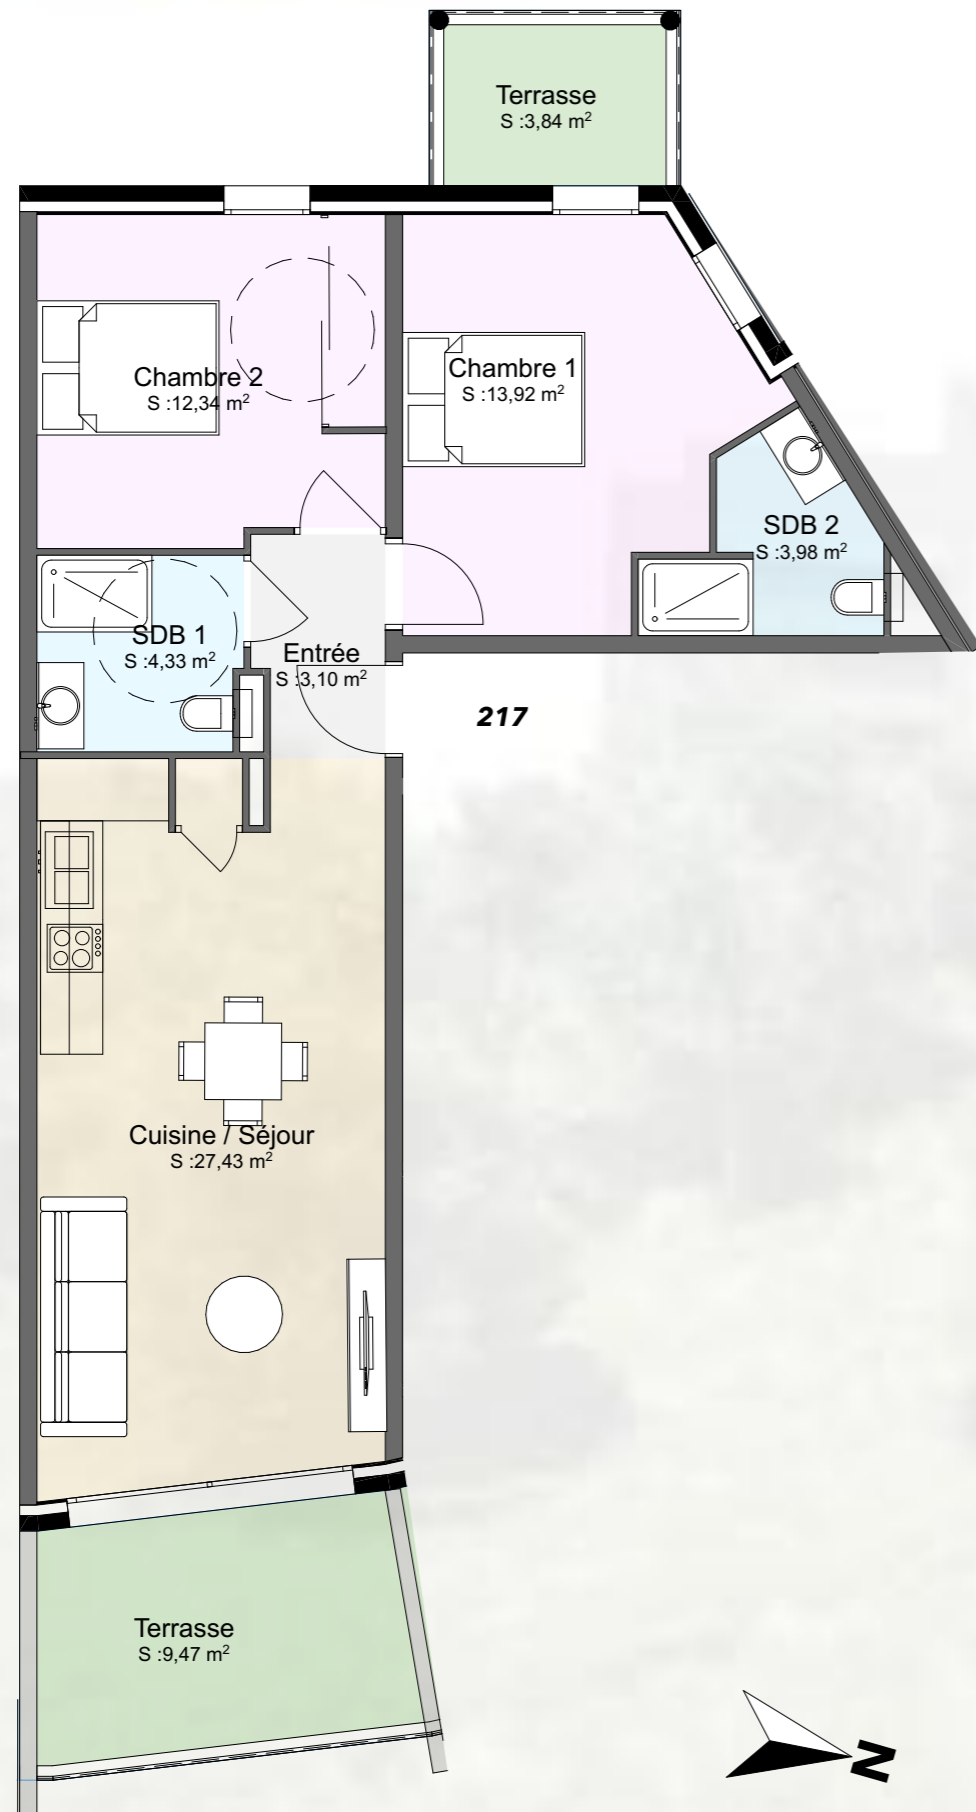

# Résidence La Guardiola

Chemin du Turcotte - 20200 Bastia

### Tableau des surfaces

BAT	Etage	App	T3	Pièces	Superficie
BAT 2	R+1	217			
				Chambre 1	13,92
				Chambre 2	12,34
				Cuisine / Séjour	27,43
				Entrée	3,10
				SDB 1	4,33
				SDB 2	3,98
					<b>65,10 m<sup>2</sup></b>
				EXT Terrasse	9,47
				EXT Terrasse	3,84
					<b>13,31 m<sup>2</sup></b>

### Situation sur façade Est

**Avertissement:** Ce plan est susceptible d'être légèrement modifié en fonction des contraintes techniques de la réalisation en ce qui concerne les dimensions libres et l'équipement. Les retombées soffites, encoffrements, faux plafonds, canalisations, radiateurs ou convecteurs ne sont pas figurés et ne pourront fonder aucune réclamation en cas de présence. La surface habitable des logements peut varier en fonction de techniques de construction choisies, de l'établissement des plans d'exécution et des normes techniques. Ainsi, il est expressément convenu qu'une tolérance de surface est admise. Toutes les variations de côtes (tant au niveau d'une pièce que de longueur totale) ou de surface entraînant des différences inférieures à 5% de la surface habitable vendue ne pourront fonder aucune réclamation.