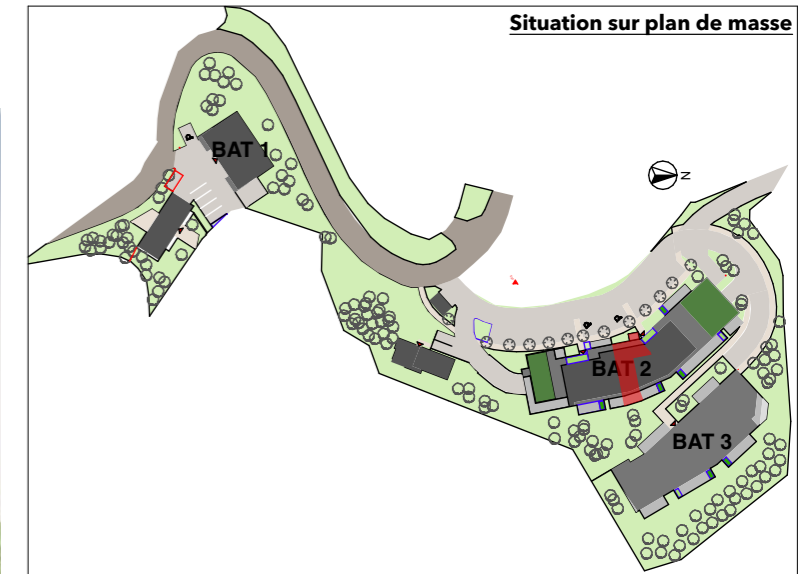

# Résidence La Guardiola

Chemin du Turcotte - 20200 Bastia

### Tableau des surfaces

BAT	Etage	App	T3	Pièces	Superficie
BAT 2	R+1	217			
				Chambre 1	13,92
				Chambre 2	12,34
				Cuisine / Séjour	27,43
				Entrée	3,10
				SDB 1	4,33
				SDB 2	3,98
					<b>65,10 m<sup>2</sup></b>
				EXT Terrasse	9,47
				EXT Terrasse	3,84
					<b>13,31 m<sup>2</sup></b>

### Situation sur façade Est

**Avertissement:** Ce plan est susceptible d'être légèrement modifié en fonction des contraintes techniques de la réalisation en ce qui concerne les dimensions libres et l'équipement. Les retombées soffites, encoffrements, faux plafonds, canalisations, radiateurs ou convecteurs ne sont pas figurés et ne pourront fonder aucune réclamation en cas de présence. La surface habitable des logements peut varier en fonction de techniques de construction choisies, de l'établissement des plans d'exécution et des normes techniques. Ainsi, il est expressément convenu qu'une tolérance de surface est admise. Toutes les variations de côtes (tant au niveau d'une pièce que de longueur totale) ou de surface entraînant des différences inférieures à 5% de la surface habitable vendue ne pourront fonder aucune réclamation.