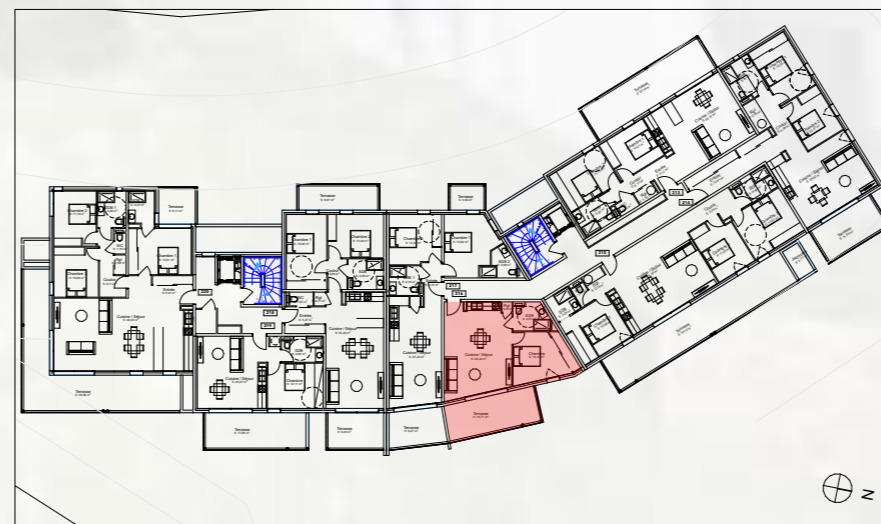

# Résidence La Guardiola

Chemin du Turcotte - 20200 Bastia

216

### Tableau des surfaces

BAT	Etage	App	T2	Pièces	Superficie
BAT 2	R+1	216			
				Chambre	13,21
				Cuisine / Séjour	29,22
				Rgt	0,49
				SDB	4,53
					<b>47,45 m<sup>2</sup></b>
			EXT	Terrasse	15,71
					<b>15,71 m<sup>2</sup></b>

### Situation sur façade Est

**Avertissement:** Ce plan est susceptible d'être légèrement modifié en fonction des contraintes techniques de la réalisation en ce qui concerne les dimensions libres et l'équipement. Les retombées soffites, encoffrements, faux plafonds, canalisations, radiateurs ou convecteurs ne sont pas figurés et ne pourront fonder aucune réclamation en cas de présence. La surface habitable des logements peut varier en fonction de techniques de construction choisies, de l'établissement des plans d'exécution et des normes techniques. Ainsi, il est expressément convenu qu'une tolérance de surface est admise. Toutes les variations de côtes (tant au niveau d'une pièce que de longueur totale) ou de surface entraînant des différences inférieures à 5% de la surface habitable vendue ne pourront fonder aucune réclamation.