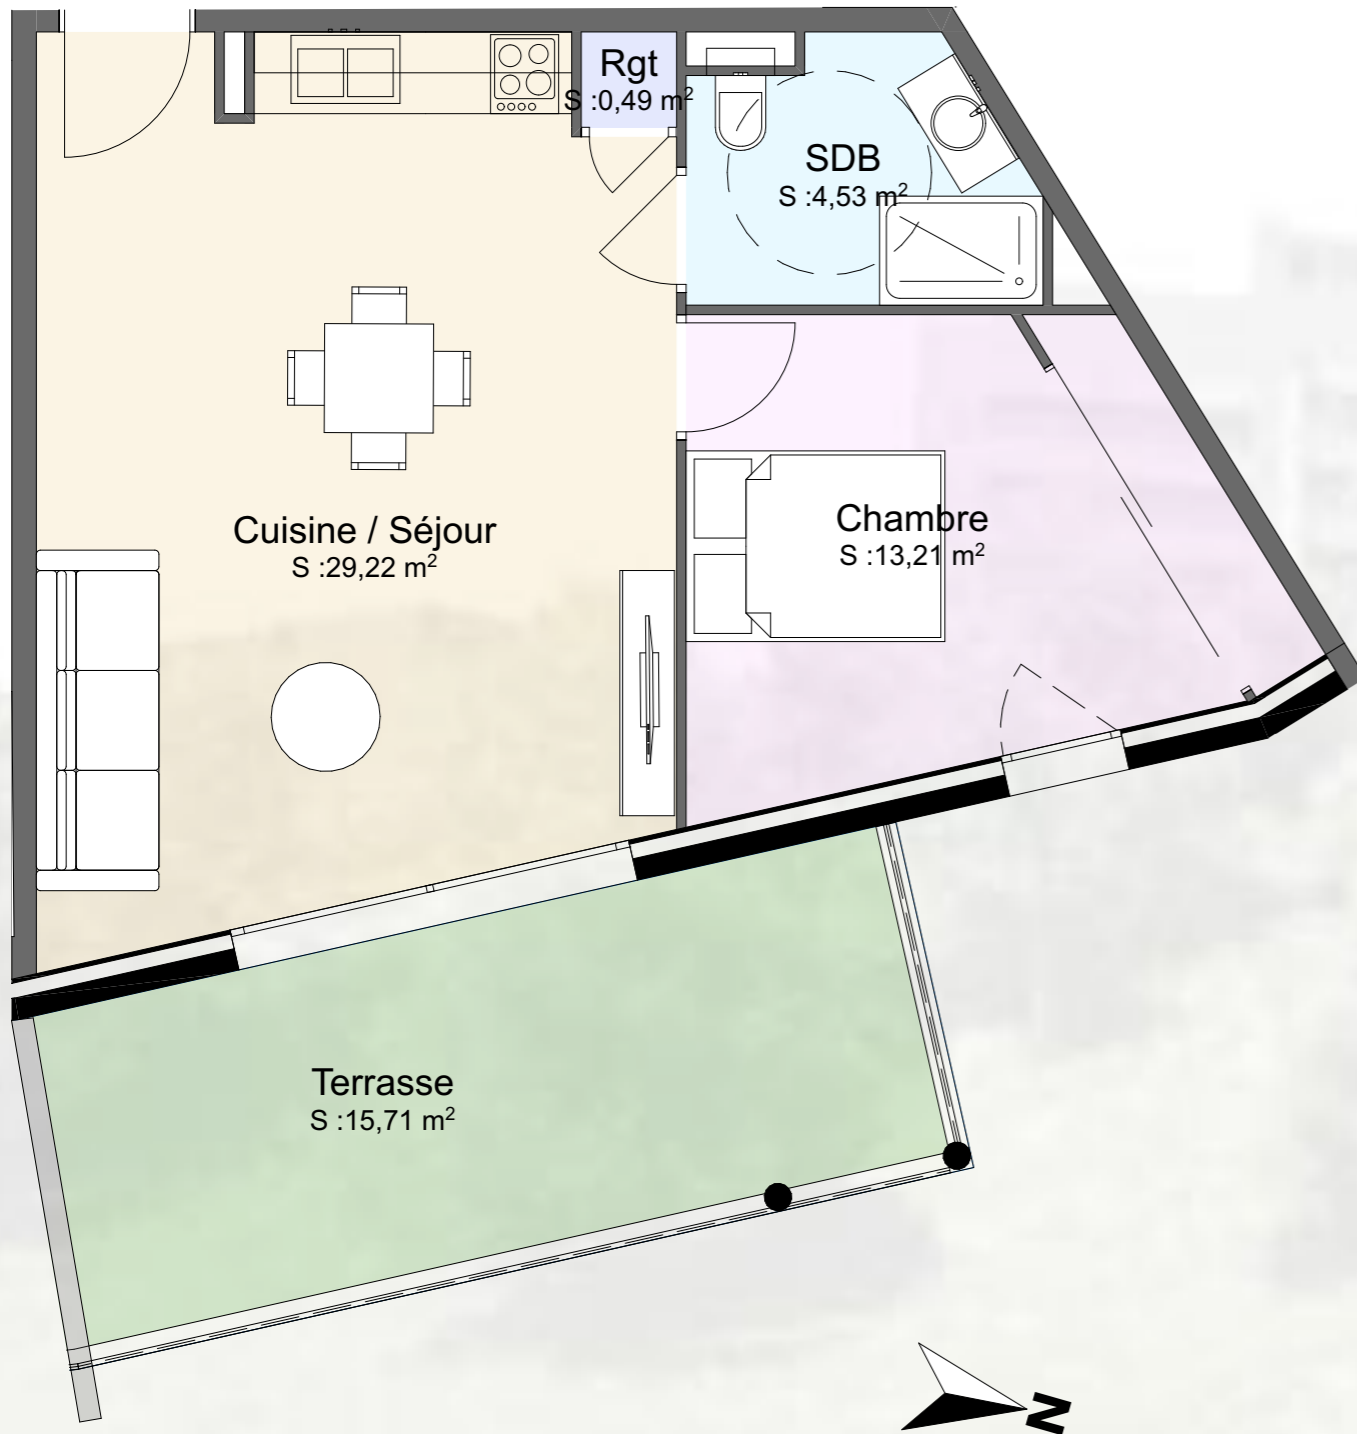

# Résidence La Guardiola

Chemin du Turcotte - 20200 Bastia

216

### Tableau des surfaces

BAT	Etage	App	T2	Pièces	Superficie
BAT 2	R+1	216			
				Chambre	13,21
				Cuisine / Séjour	29,22
				Rgt	0,49
				SDB	4,53
					<b>47,45 m<sup>2</sup></b>
			EXT	Terrasse	15,71
					<b>15,71 m<sup>2</sup></b>

### Situation sur façade Est

**Avertissement:** Ce plan est susceptible d'être légèrement modifié en fonction des contraintes techniques de la réalisation en ce qui concerne les dimensions libres et l'équipement. Les retombées soffites, encoffrements, faux plafonds, canalisations, radiateurs ou convecteurs ne sont pas figurés et ne pourront fonder aucune réclamation en cas de présence. La surface habitable des logements peut varier en fonction de techniques de construction choisies, de l'établissement des plans d'exécution et des normes techniques. Ainsi, il est expressément convenu qu'une tolérance de surface est admise. Toutes les variations de côtes (tant au niveau d'une pièce que de longueur totale) ou de surface entraînant des différences inférieures à 5% de la surface habitable vendue ne pourront fonder aucune réclamation.