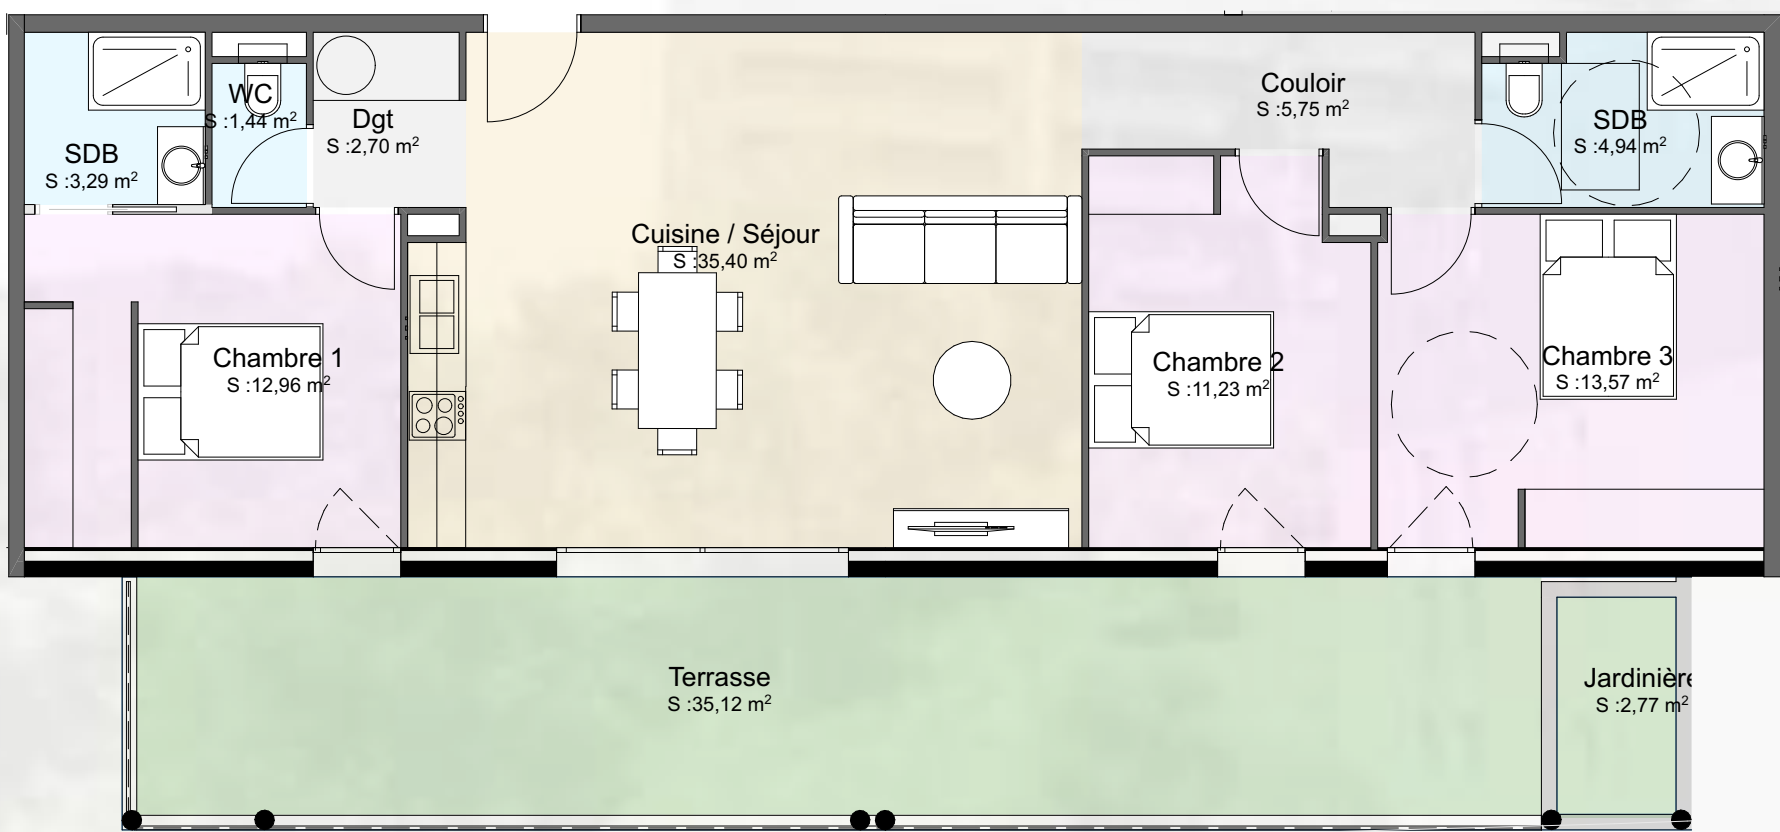

Résidence La Guardiola

Chemin du Turcotte - 20200 Bastia

215

Tableau des surfaces

BAT	Etage	App	T4	Pièces	Superficie
BAT 2	R+1	215			
				Chambre 1	12,96
				Chambre 2	11,23
				Chambre 3	13,57
				Couloir	5,75
				Cuisine / Séjour	35,40
				Dgt	2,70
				SDB	3,29
				SDB	4,94
				WC	1,44
					91,28 m²
				EXT Jardinière	2,77
				EXT Terrasse	35,12
					37,89 m²

Situation sur façade Est

Avertissement: Ce plan est susceptible d'être légèrement modifié en fonction des contraintes techniques de la réalisation en ce qui concerne les dimensions libres et l'équipement. Les retombées soffites, encoffrements, faux plafonds, canalisations, radiateurs ou convecteurs ne sont pas figurés et ne pourront fonder aucune réclamation en cas de présence. La surface habitable des logements peut varier en fonction de techniques de construction choisies, de l'établissement des plans d'exécution et des normes techniques. Ainsi, il est expressément convenu qu'une tolérance de surface est admise. Toutes les variations de côtes (tant au niveau d'une pièce que de longueur totale) ou de surface entraînant des différences inférieures à 5% de la surface habitable vendue ne pourront fonder aucune réclamation.