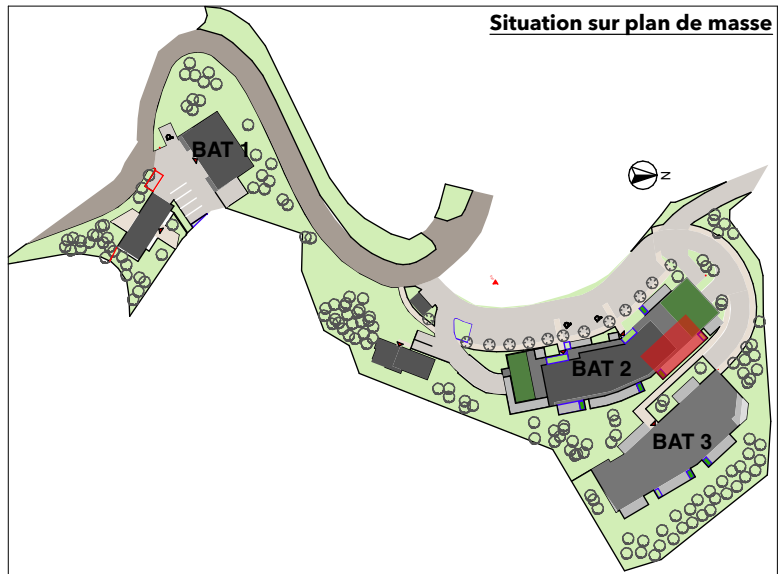

Résidence La Guardiola

Chemin du Turcotte - 20200 Bastia

215

Tableau des surfaces

BAT	Etage	App	T4	Pièces	Superficie
BAT 2	R+1	215			
				Chambre 1	12,96
				Chambre 2	11,23
				Chambre 3	13,57
				Couloir	5,75
				Cuisine / Séjour	35,40
				Dgt	2,70
				SDB	3,29
				SDB	4,94
				WC	1,44
					91,28 m²
				EXT Jardinière	2,77
				EXT Terrasse	35,12
					37,89 m²

Situation sur façade Est

Avertissement: Ce plan est susceptible d'être légèrement modifié en fonction des contraintes techniques de la réalisation en ce qui concerne les dimensions libres et l'équipement. Les retombées soffites, encoffrements, faux plafonds, canalisations, radiateurs ou convecteurs ne sont pas figurés et ne pourront fonder aucune réclamation en cas de présence. La surface habitable des logements peut varier en fonction de techniques de construction choisies, de l'établissement des plans d'exécution et des normes techniques. Ainsi, il est expressément convenu qu'une tolérance de surface est admise. Toutes les variations de côtes (tant au niveau d'une pièce que de longueur totale) ou de surface entraînant des différences inférieures à 5% de la surface habitable vendue ne pourront fonder aucune réclamation.