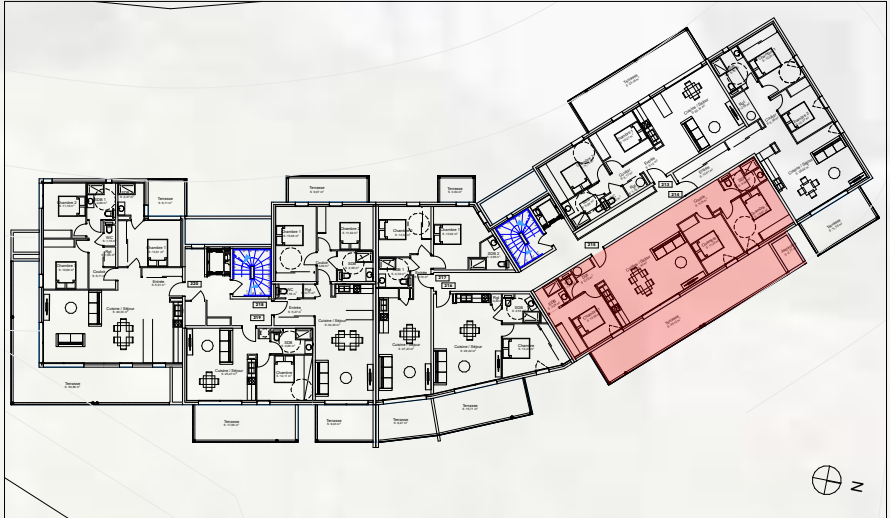

Résidence La Guardiola

Chemin du Turcotte - 20200 Bastia

215

Tableau des surfaces

BAT	Etage	App	T4	Pièces	Superficie
BAT 2	R+1	215			
				Chambre 1	12,96
				Chambre 2	11,23
				Chambre 3	13,57
				Couloir	5,75
				Cuisine / Séjour	35,40
				Dgt	2,70
				SDB	3,29
				SDB	4,94
				WC	1,44
					91,28 m²
				EXT Jardinière	2,77
				EXT Terrasse	35,12
					37,89 m²

Situation sur façade Est

Avertissement: Ce plan est susceptible d'être légèrement modifié en fonction des contraintes techniques de la réalisation en ce qui concerne les dimensions libres et l'équipement. Les retombées soffites, encoffrements, faux plafonds, canalisations, radiateurs ou convecteurs ne sont pas figurés et ne pourront fonder aucune réclamation en cas de présence. La surface habitable des logements peut varier en fonction de techniques de construction choisies, de l'établissement des plans d'exécution et des normes techniques. Ainsi, il est expressément convenu qu'une tolérance de surface est admise. Toutes les variations de côtes (tant au niveau d'une pièce que de longueur totale) ou de surface entraînant des différences inférieures à 5% de la surface habitable vendue ne pourront fonder aucune réclamation.