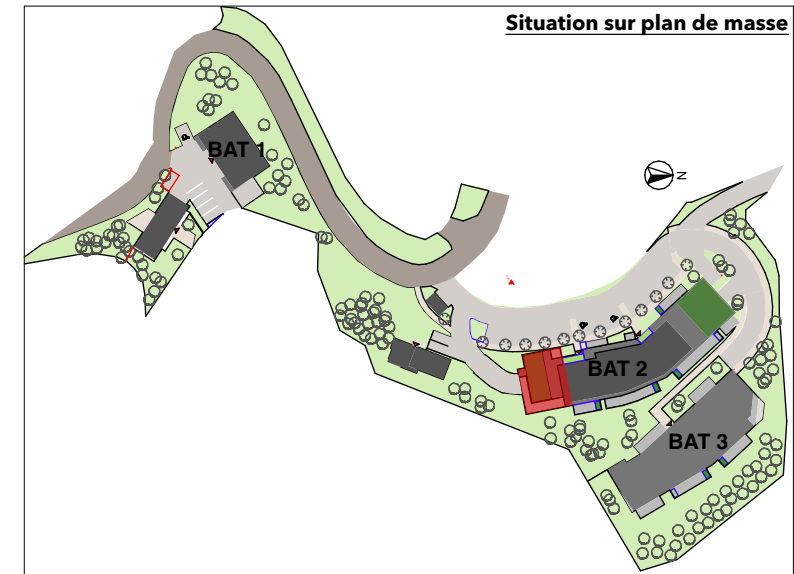

# Résidence La Guardiola

Chemin du Turcotte - 20200 Bastia

212

## Tableau des surfaces

BAT	Etage	App	T4	Pièces	Superficie
BAT 2 RDC 212					
				Chambre 1	13,91
				Chambre 2	11,18
				Chambre 3	10,69
				Couloir	6,11
				Cuisine / Séjour	49,30
				Entrée	5,91
				Rgt	1,09
				SDB 1	4,88
				SDB 2	4,27
				WC	1,16
					<b>108,50 m²</b>
	EXT			Terrasse	39,89
	EXT			Terrasse	6,11
					<b>46,00 m²</b>

## Situation sur façade Est

**Avertissement:** Ce plan est susceptible d'être légèrement modifié en fonction des contraintes techniques de la réalisation en ce qui concerne les dimensions libres et l'équipement. Les retombées soffites, encoffrements, faux plafonds, canalisations, radiateurs ou convecteurs ne sont pas figurés et ne pourront fonder aucune réclamation en cas de présence. La surface habitable des logements peut varier en fonction de techniques de construction choisies, de l'établissement des plans d'exécution et des normes techniques. Ainsi, il est expressément convenu qu'une tolérance de surface est admise. Toutes les variations de côtes (tant au niveau d'une pièce que de longueur totale) ou de surface entraînant des différences inférieures à 5% de la surface habitable vendue ne pourront fonder aucune réclamation.