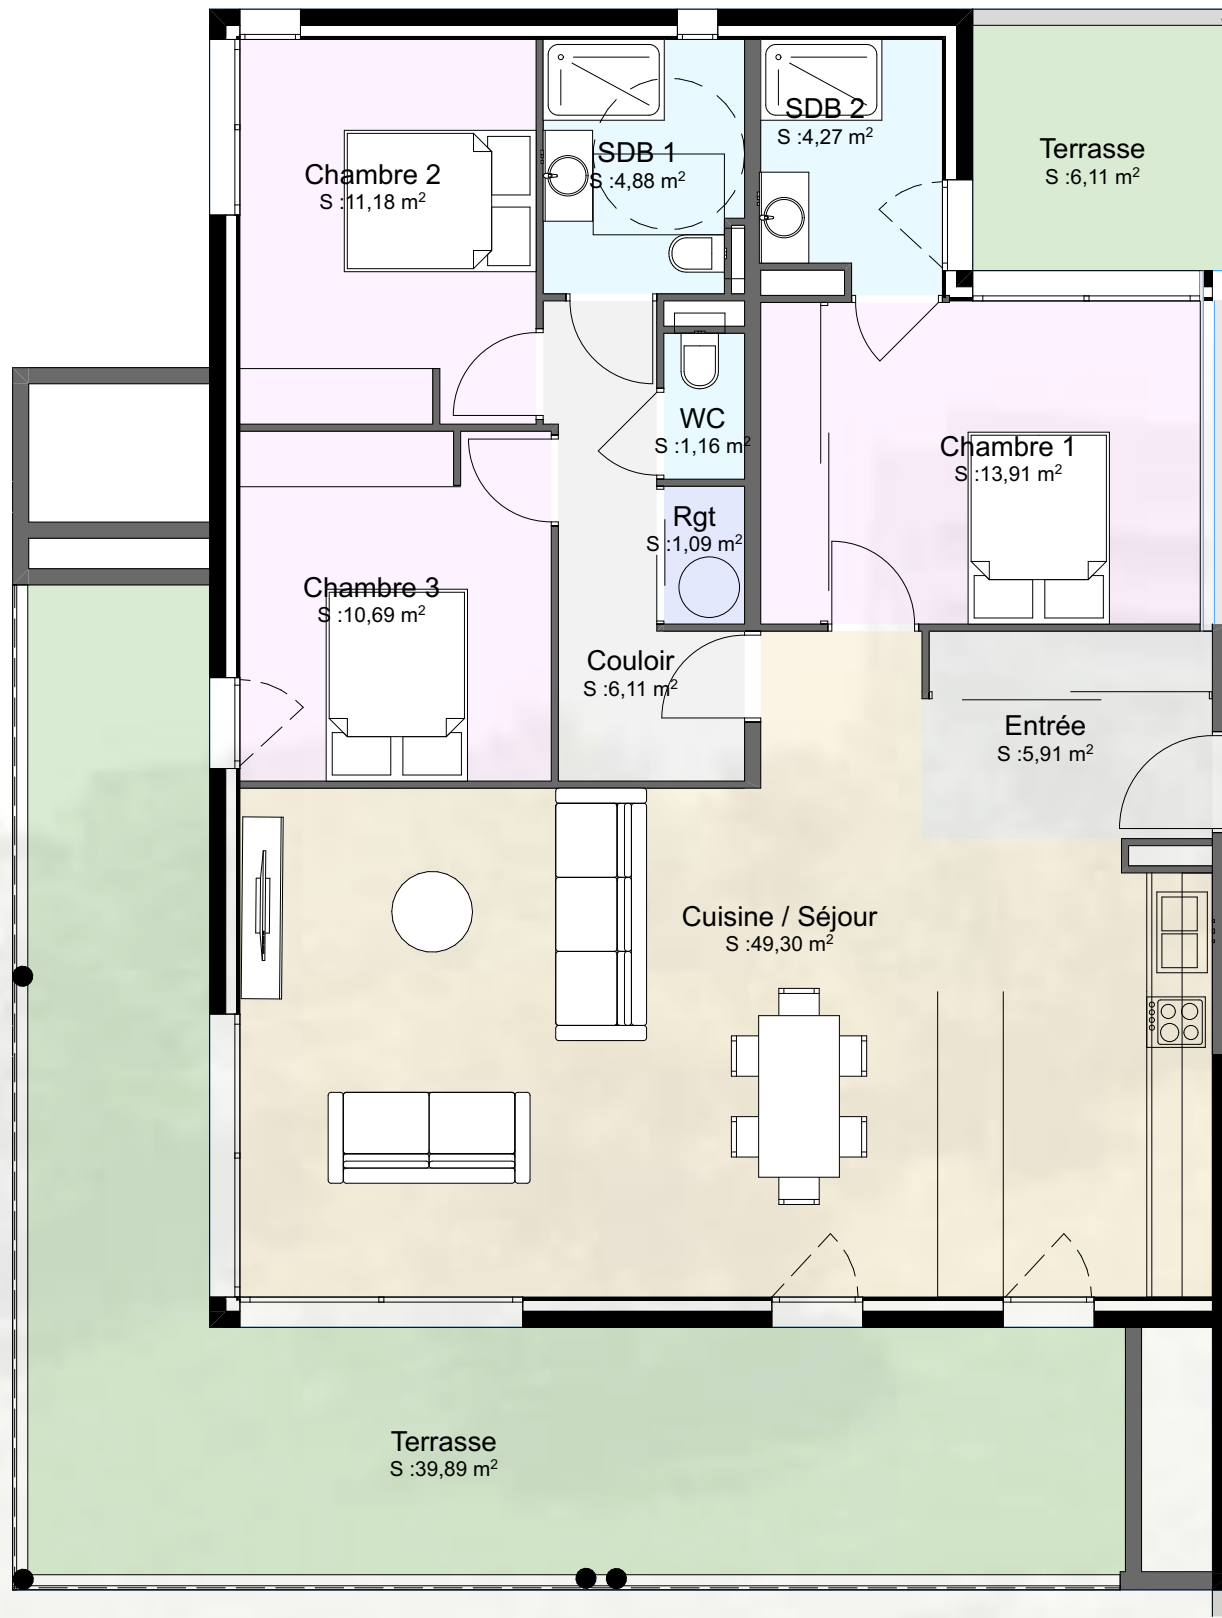

# Résidence La Guardiola

Chemin du Turcotte - 20200 Bastia

212

## Tableau des surfaces

BAT	Etage	App	T4	Pièces	Superficie
BAT 2 RDC 212					
				Chambre 1	13,91
				Chambre 2	11,18
				Chambre 3	10,69
				Couloir	6,11
				Cuisine / Séjour	49,30
				Entrée	5,91
				Rgt	1,09
				SDB 1	4,88
				SDB 2	4,27
				WC	1,16
					<b>108,50 m²</b>
	EXT			Terrasse	39,89
	EXT			Terrasse	6,11
					<b>46,00 m²</b>

## Situation sur façade Est

**Avertissement:** Ce plan est susceptible d'être légèrement modifié en fonction des contraintes techniques de la réalisation en ce qui concerne les dimensions libres et l'équipement. Les retombées soffites, encoffrements, faux plafonds, canalisations, radiateurs ou convecteurs ne sont pas figurés et ne pourront fonder aucune réclamation en cas de présence. La surface habitable des logements peut varier en fonction de techniques de construction choisies, de l'établissement des plans d'exécution et des normes techniques. Ainsi, il est expressément convenu qu'une tolérance de surface est admise. Toutes les variations de côtes (tant au niveau d'une pièce que de longueur totale) ou de surface entraînant des différences inférieures à 5% de la surface habitable vendue ne pourront fonder aucune réclamation.