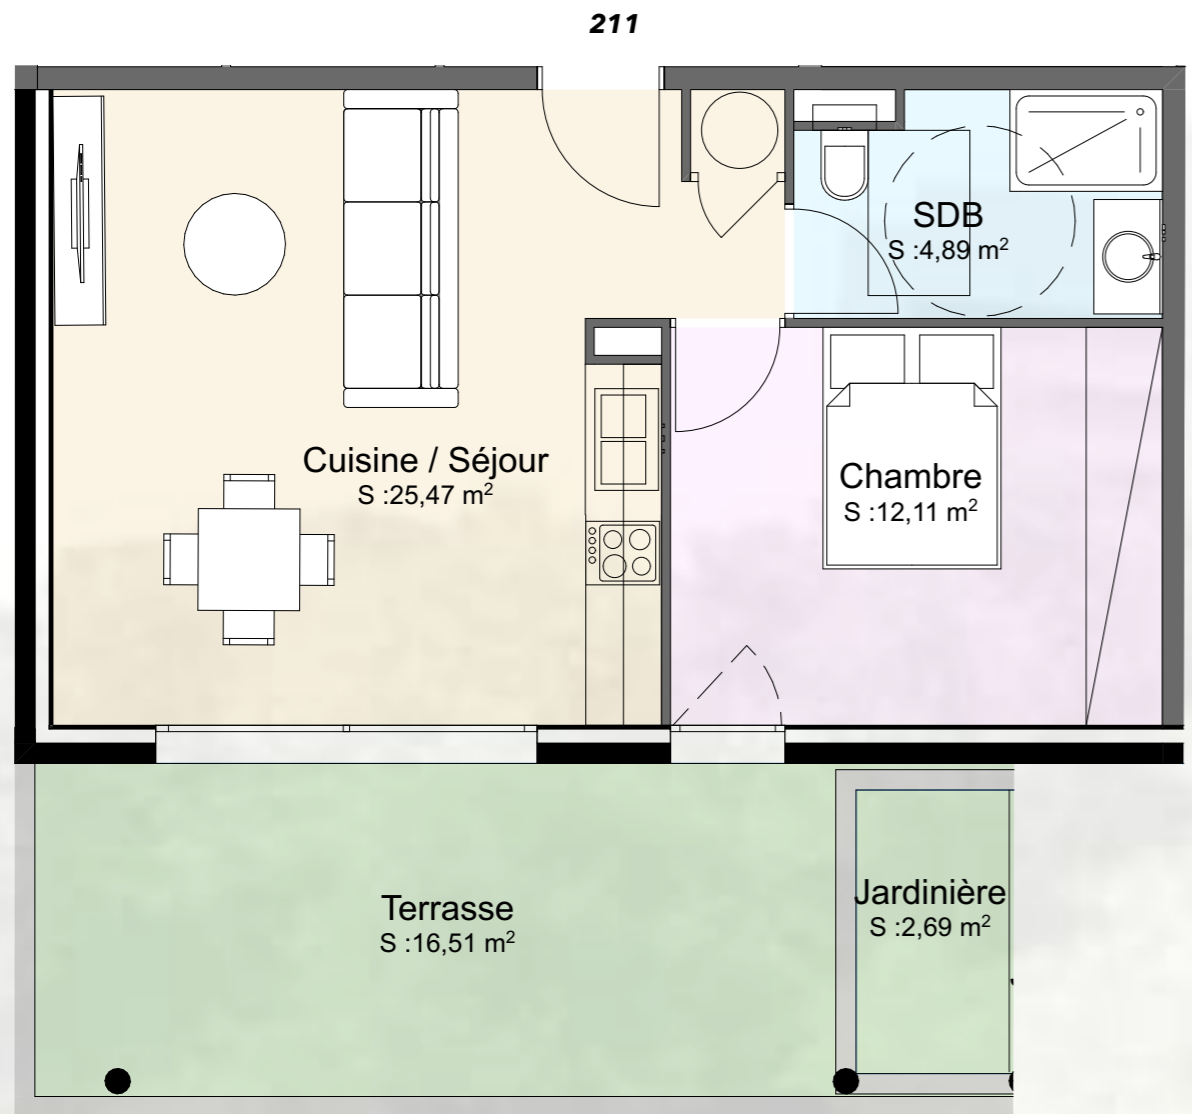

# Résidence La Guardiola

Chemin du Turcotte - 20200 Bastia

## Tableau des surfaces

BAT	Etage	App	T2	Pièces	Superficie
BAT 2	RDC	211			
				Chambre	12,11
				Cuisine / Séjour	25,47
				SDB	4,89
					<b>42,47 m<sup>2</sup></b>
			EXT	Jardinière	2,69
			EXT	Terrasse	16,51
					<b>19,20 m<sup>2</sup></b>