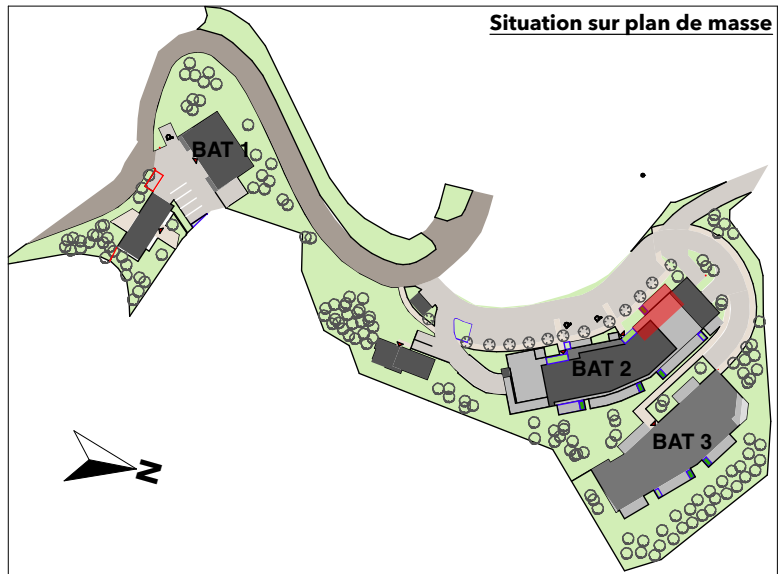

Résidence La Guardiola

Chemin du Turcotte - 20200 Bastia

204

Tableau des surfaces

BAT	Etage	App	T2	Pièces	Superficie
BAT 2 RDC 204					
				Chambre	11,34
				Cuisine / Séjour	22,71
				Rgt	0,58
				SDB	6,17
					40,80 m²
	EXT			Terrasse	13,11
					13,11 m²
					53,91 m²

Avertissement: Ce plan est susceptible d'être légèrement modifié en fonction des contraintes techniques de la réalisation en ce qui concerne les dimensions libres et l'équipement. Les retombées soffites, encoffrements, faux plafonds, canalisations, radiateurs ou convecteurs ne sont pas figurés et ne pourront fonder aucune réclamation en cas de présence. La surface habitable des logements peut varier en fonction de techniques de construction choisies, de l'établissement des plans d'exécution et des normes techniques. Ainsi, il est expressément convenu qu'une tolérance de surface est admise. Toutes les variations de côtes (tant au niveau d'une pièce que de longueur totale) ou de surface entraînant des différences inférieures à 5% de la surface habitable vendue ne pourront fonder aucune réclamation.