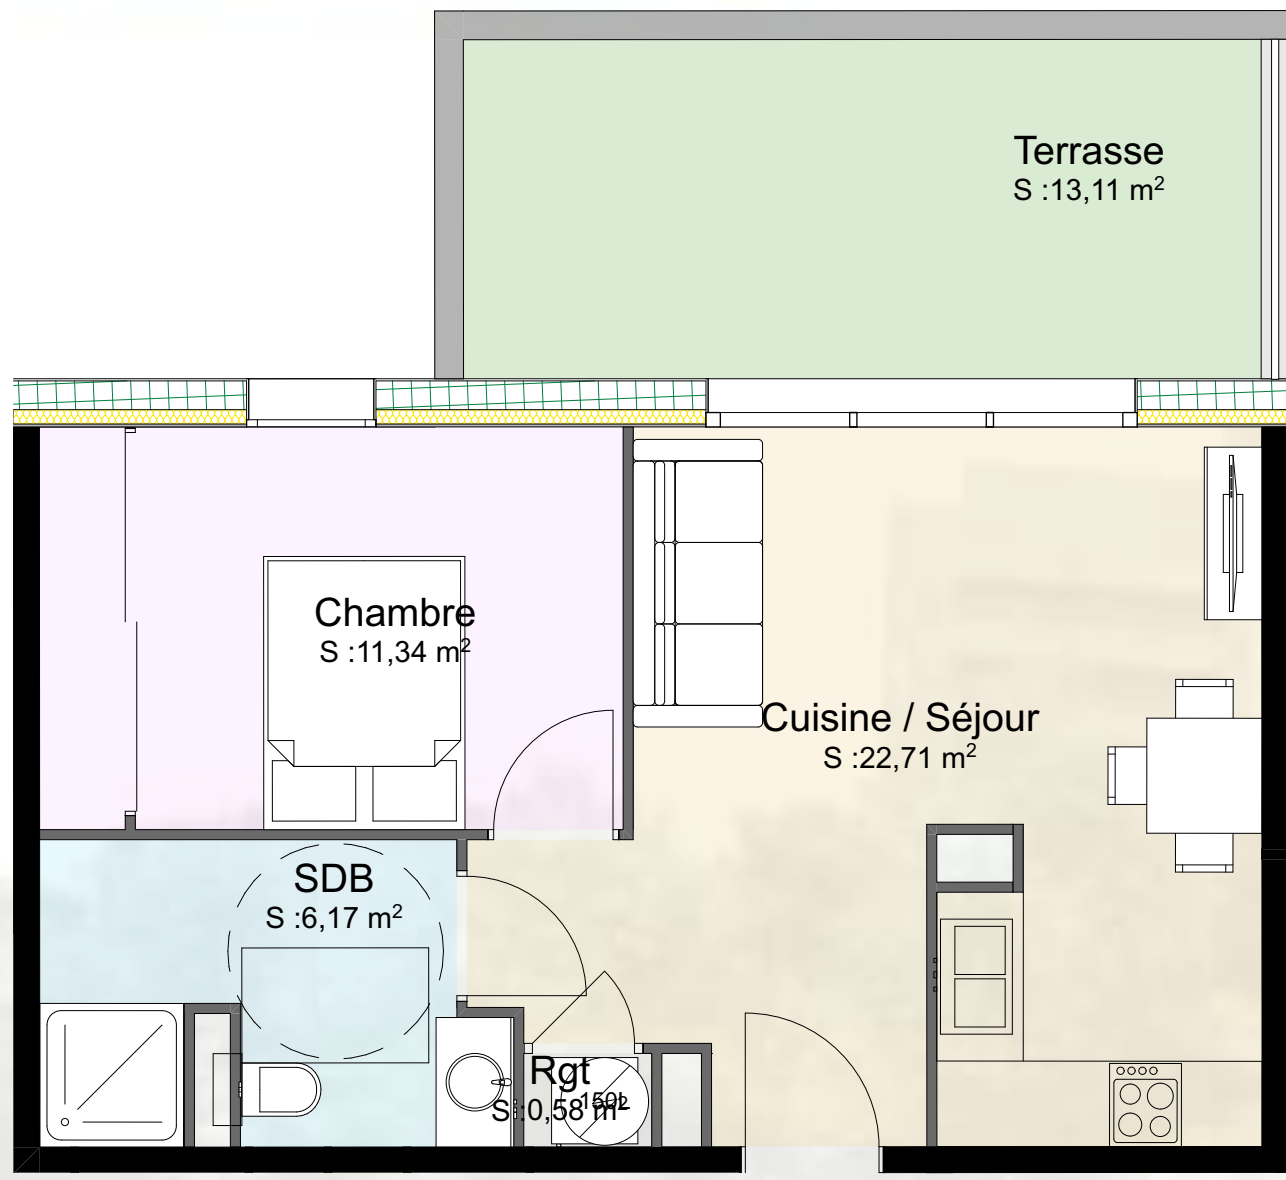

Résidence La Guardiola

Chemin du Turcotte - 20200 Bastia

204

Tableau des surfaces

BAT	Etage	App	T2	Pièces	Superficie
BAT 2 RDC 204					
				Chambre	11,34
				Cuisine / Séjour	22,71
				Rgt	0,58
				SDB	6,17
					40,80 m²
	EXT			Terrasse	13,11
					13,11 m²
					53,91 m²

Avertissement: Ce plan est susceptible d'être légèrement modifié en fonction des contraintes techniques de la réalisation en ce qui concerne les dimensions libres et l'équipement. Les retombées soffites, encoffrements, faux plafonds, canalisations, radiateurs ou convecteurs ne sont pas figurés et ne pourront fonder aucune réclamation en cas de présence. La surface habitable des logements peut varier en fonction de techniques de construction choisies, de l'établissement des plans d'exécution et des normes techniques. Ainsi, il est expressément convenu qu'une tolérance de surface est admise. Toutes les variations de côtes (tant au niveau d'une pièce que de longueur totale) ou de surface entraînant des différences inférieures à 5% de la surface habitable vendue ne pourront fonder aucune réclamation.