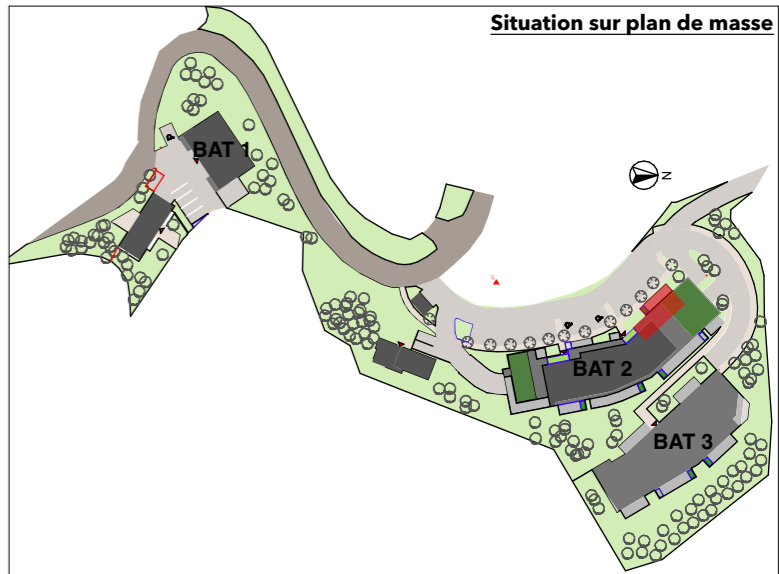

# Résidence La Guardiola

Chemin du Turcotte - 20200 Bastia

204

### Tableau des surfaces

BAT	Etage	App	T2	Pièces	Superficie
BAT 2 RDC 204					
				Chambre	19,06
				Cuisine / Séjour	30,37
				Entrée	4,85
				Rgt	0,72
				SDB	4,00
				WC	1,33
					<b>60,33 m²</b>
		EXT		Jardinière	2,73
		EXT		Terrasse	19,80
					<b>22,53 m²</b>