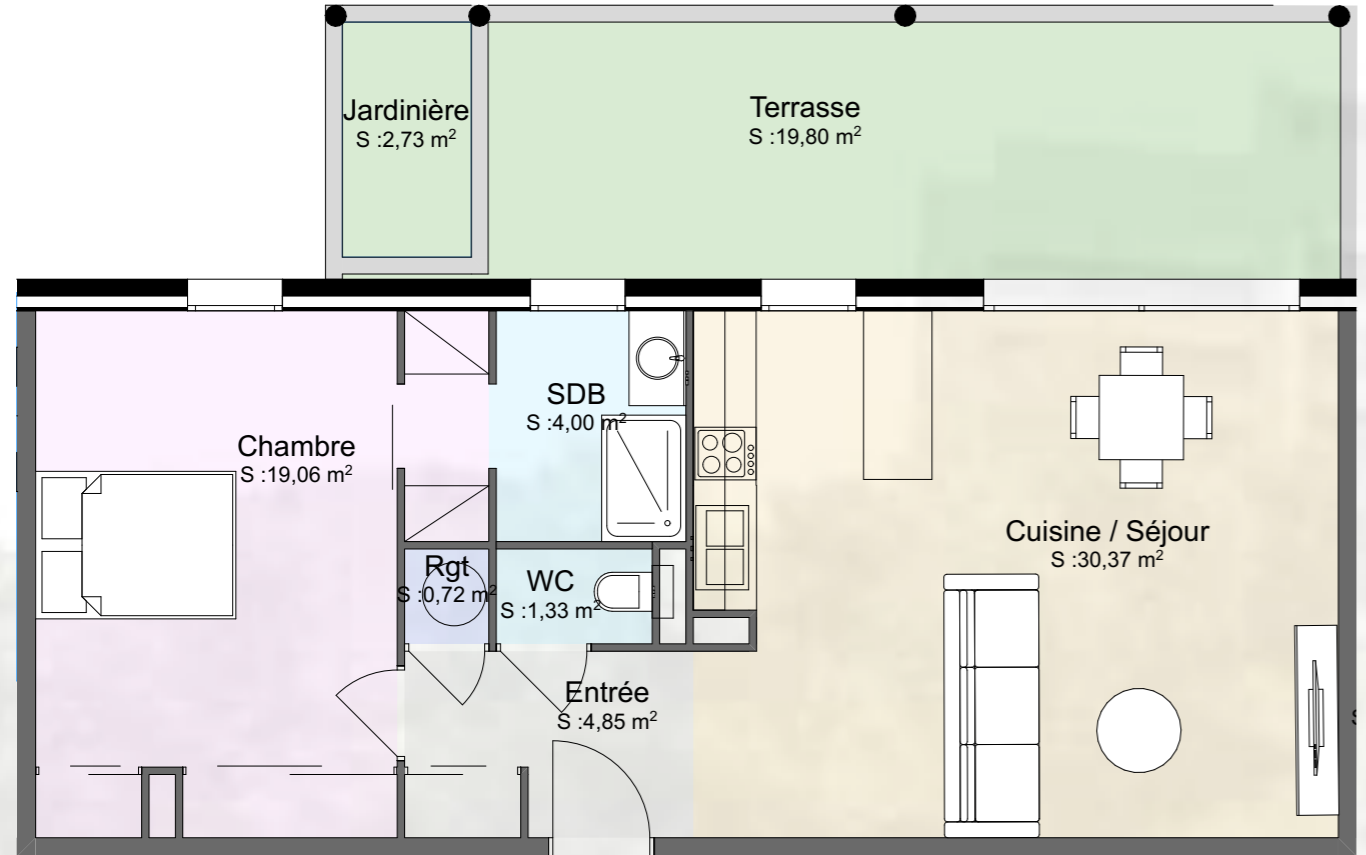

# Résidence La Guardiola

Chemin du Turcotte - 20200 Bastia

204

### Tableau des surfaces

BAT	Etage	App	T2	Pièces	Superficie
BAT 2 RDC 204					
				Chambre	19,06
				Cuisine / Séjour	30,37
				Entrée	4,85
				Rgt	0,72
				SDB	4,00
				WC	1,33
					<b>60,33 m²</b>
		EXT		Jardinière	2,73
		EXT		Terrasse	19,80
					<b>22,53 m²</b>