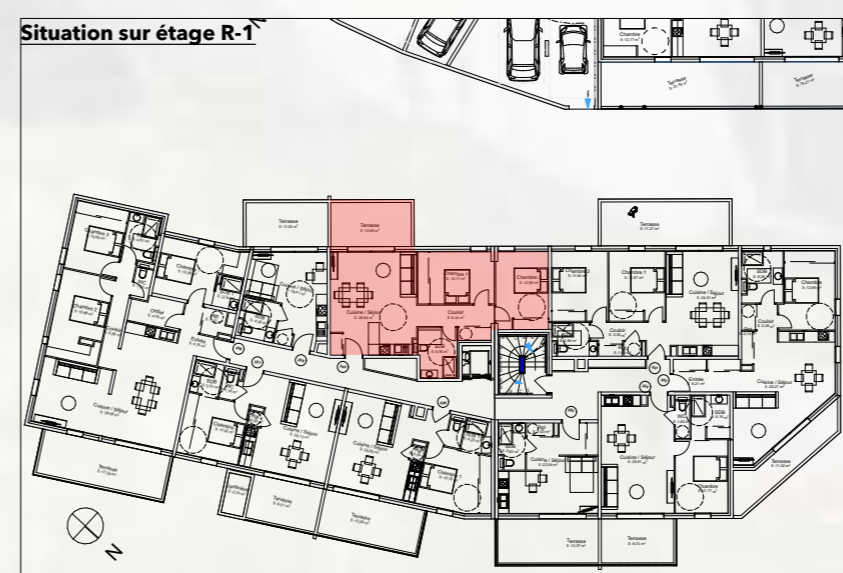

# Résidence La Guardiola

Chemin du Turcotte - 20200 Bastia

### Tableau des surfaces

BAT	Etage	App	T3	Pièces	Superficie
BAT 3	R-1	340			
				Chambre 1	12,11
				Chambre 2	12,56
				Couloir	6,44
				Cuisine / Séjour	26,94
				SDB	5,90
					<b>63,95 m²</b>
				EXT Terrasse	10,85
					<b>10,85 m²</b>

### Situation sur façade Ouest

**Avertissement:** Ce plan est susceptible d'être légèrement modifié en fonction des contraintes techniques de la réalisation en ce qui concerne les dimensions libres et l'équipement. Les retombées soffites, encoffrements, faux plafonds, canalisations, radiateurs ou convecteurs ne sont pas figurés et ne pourront fonder aucune réclamation en cas de présence. La surface habitable des logements peut varier en fonction de techniques de construction choisies, de l'établissement des plans d'exécution et des normes techniques. Ainsi, il est expressément convenu qu'une tolérance de surface est admise. Toutes les variations de côtes (tant au niveau d'une pièce que de longueur totale) ou de surface entraînant des différences inférieures à 5% de la surface habitable vendue ne pourront fonder aucune réclamation.