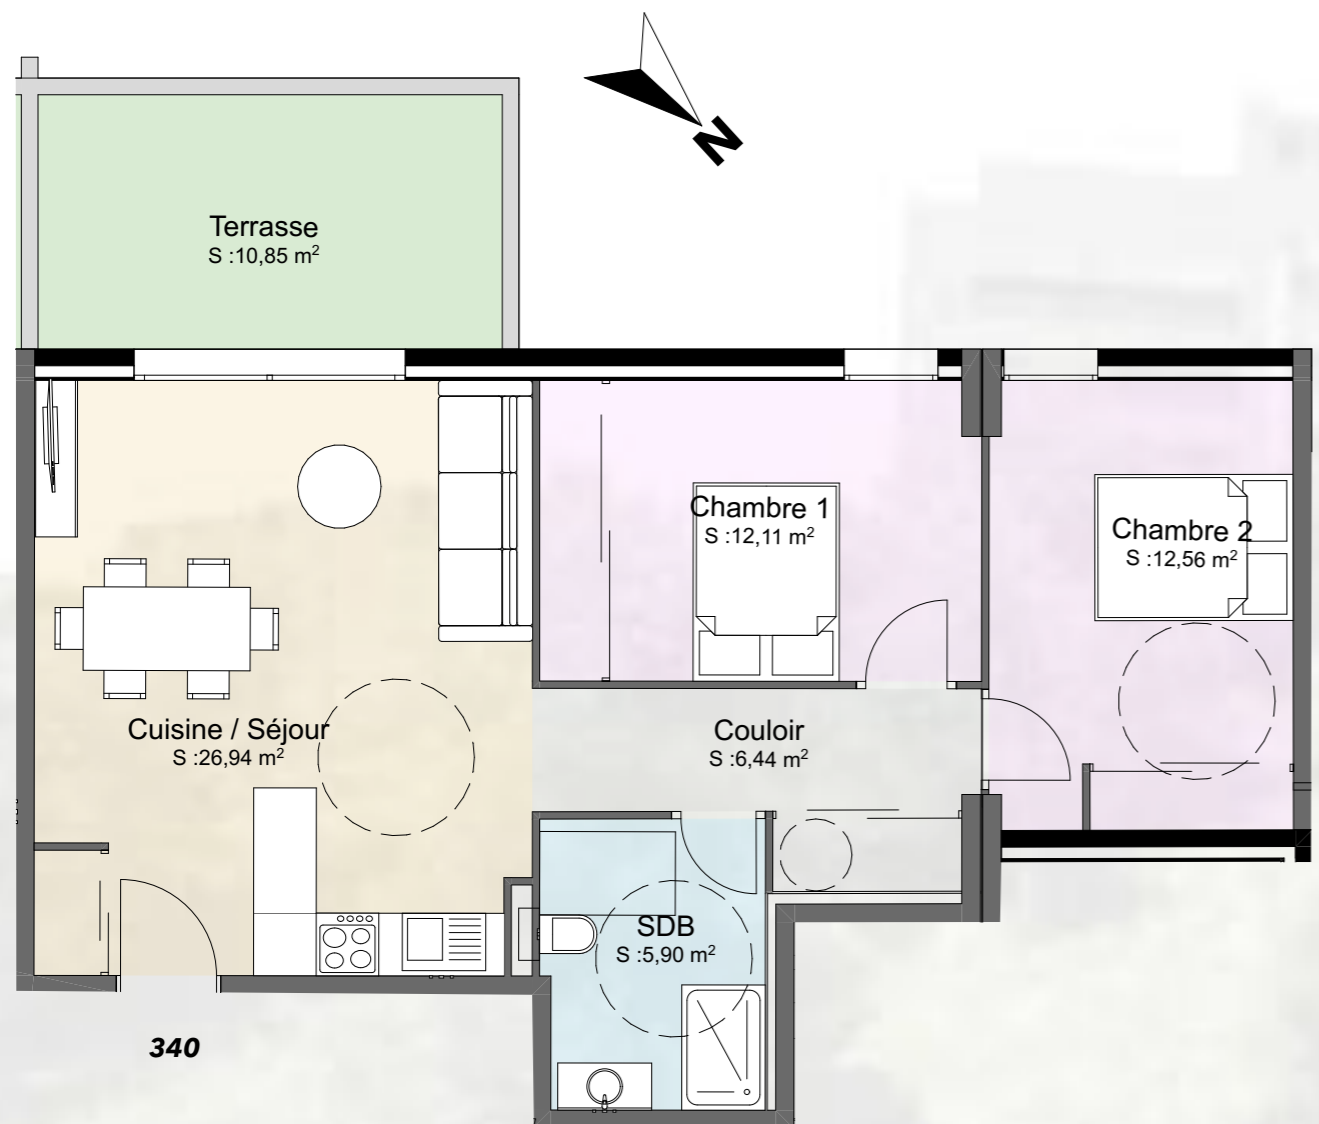

# Résidence La Guardiola

Chemin du Turcotte - 20200 Bastia

### Tableau des surfaces

BAT	Etage	App	T3	Pièces	Superficie
BAT 3	R-1	340			
				Chambre 1	12,11
				Chambre 2	12,56
				Couloir	6,44
				Cuisine / Séjour	26,94
				SDB	5,90
					<b>63,95 m²</b>
				EXT Terrasse	10,85
					<b>10,85 m²</b>

### Situation sur façade Ouest

**Avertissement:** Ce plan est susceptible d'être légèrement modifié en fonction des contraintes techniques de la réalisation en ce qui concerne les dimensions libres et l'équipement. Les retombées soffites, encoffrements, faux plafonds, canalisations, radiateurs ou convecteurs ne sont pas figurés et ne pourront fonder aucune réclamation en cas de présence. La surface habitable des logements peut varier en fonction de techniques de construction choisies, de l'établissement des plans d'exécution et des normes techniques. Ainsi, il est expressément convenu qu'une tolérance de surface est admise. Toutes les variations de côtes (tant au niveau d'une pièce que de longueur totale) ou de surface entraînant des différences inférieures à 5% de la surface habitable vendue ne pourront fonder aucune réclamation.