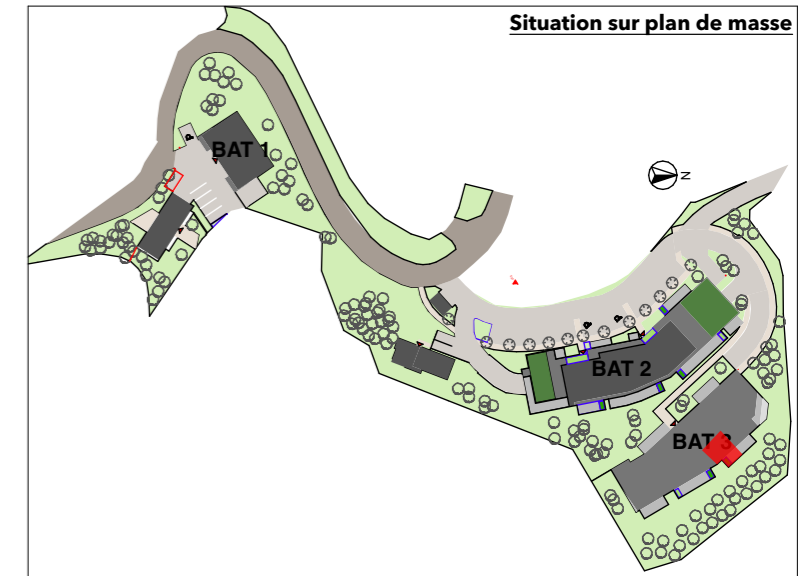

Résidence La Guardiola

Chemin du Turcotte - 20200 Bastia

Tableau des surfaces

BAT	Etage	App	Studio	Pièces	Superficie
BAT 3	R-1	335		Cuisine / Séjour Rgt SDB	22,04 1,03 3,63
					26,70 m²
			EXT	Terrasse	13,57
					13,57 m²

Avertissement: Ce plan est susceptible d'être légèrement modifié en fonction des contraintes techniques de la réalisation en ce qui concerne les dimensions libres et l'équipement. Les retombées soffites, encoffrements, faux plafonds, canalisations, radiateurs ou convecteurs ne sont pas figurés et ne pourront fonder aucune réclamation en cas de présence. La surface habitable des logements peut varier en fonction de techniques de construction choisies, de l'établissement des plans d'exécution et des normes techniques. Ainsi, il est expressément convenu qu'une tolérance de surface est admise. Toutes les variations de côtes (tant au niveau d'une pièce que de longueur totale) ou de surface entraînant des différences inférieures à 5% de la surface habitable vendue ne pourront fonder aucune réclamation.