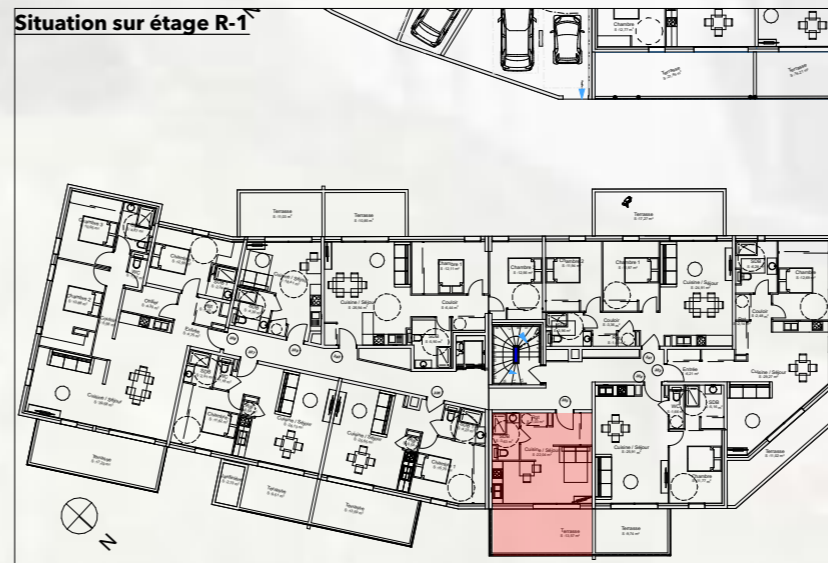

Résidence La Guardiola

Chemin du Turcotte - 20200 Bastia

Tableau des surfaces

BAT	Etage	App	Studio	Pièces	Superficie
BAT 3	R-1	335		Cuisine / Séjour Rgt SDB	22,04 1,03 3,63
					26,70 m²
			EXT	Terrasse	13,57
					13,57 m²

Avertissement: Ce plan est susceptible d'être légèrement modifié en fonction des contraintes techniques de la réalisation en ce qui concerne les dimensions libres et l'équipement. Les retombées soffites, encoffrements, faux plafonds, canalisations, radiateurs ou convecteurs ne sont pas figurés et ne pourront fonder aucune réclamation en cas de présence. La surface habitable des logements peut varier en fonction de techniques de construction choisies, de l'établissement des plans d'exécution et des normes techniques. Ainsi, il est expressément convenu qu'une tolérance de surface est admise. Toutes les variations de côtes (tant au niveau d'une pièce que de longueur totale) ou de surface entraînant des différences inférieures à 5% de la surface habitable vendue ne pourront fonder aucune réclamation.