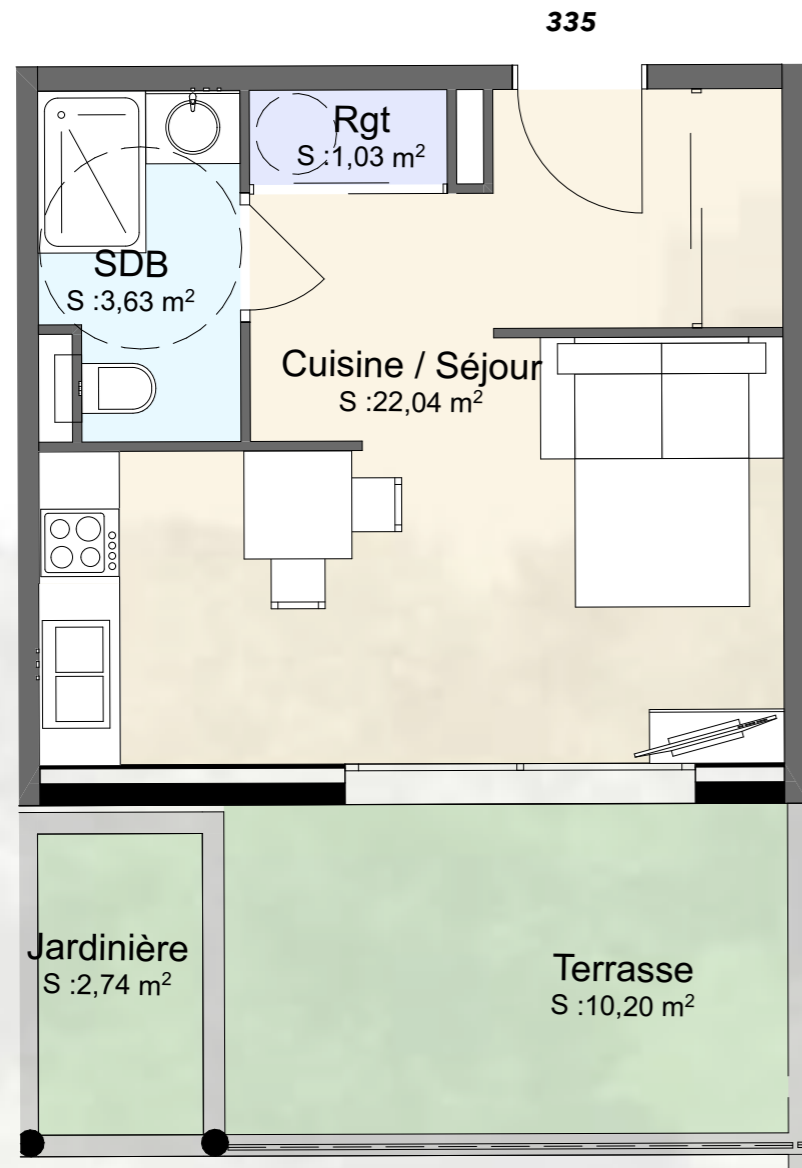

Résidence La Guardiola

Chemin du Turcotte - 20200 Bastia

Tableau des surfaces

BAT	Etage	App	Studio	Pièces	Superficie
BAT 3	R-1	335		Cuisine / Séjour Rgt SDB	22,04 1,03 3,63
					26,70 m²
			EXT	Terrasse	13,57
					13,57 m²

Avertissement: Ce plan est susceptible d'être légèrement modifié en fonction des contraintes techniques de la réalisation en ce qui concerne les dimensions libres et l'équipement. Les retombées soffites, encoffrements, faux plafonds, canalisations, radiateurs ou convecteurs ne sont pas figurés et ne pourront fonder aucune réclamation en cas de présence. La surface habitable des logements peut varier en fonction de techniques de construction choisies, de l'établissement des plans d'exécution et des normes techniques. Ainsi, il est expressément convenu qu'une tolérance de surface est admise. Toutes les variations de côtes (tant au niveau d'une pièce que de longueur totale) ou de surface entraînant des différences inférieures à 5% de la surface habitable vendue ne pourront fonder aucune réclamation.