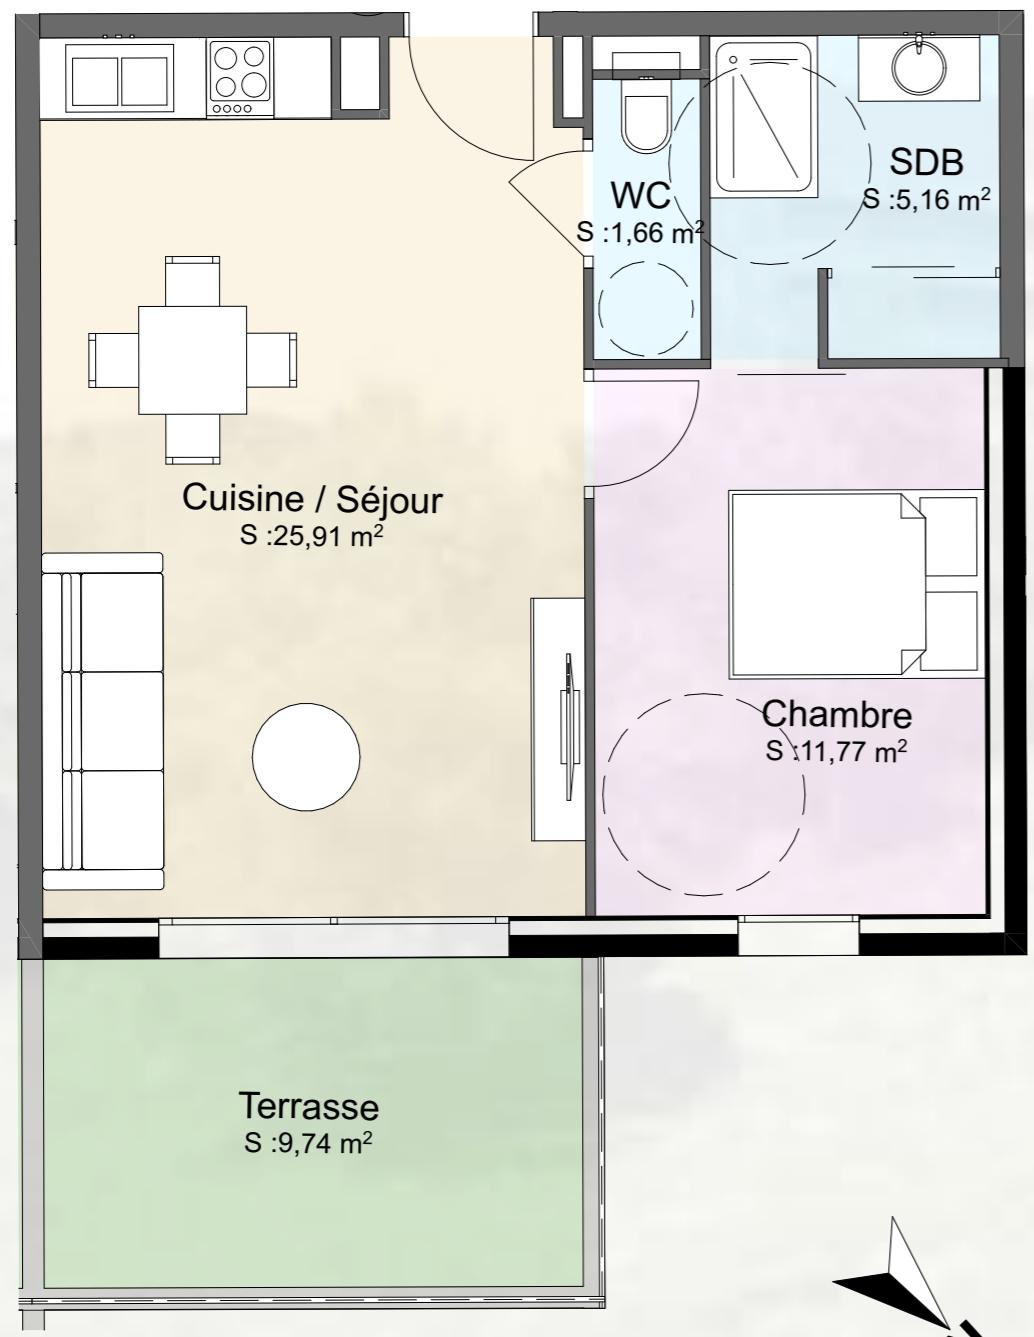

# Résidence La Guardiola

Chemin du Turcotte - 20200 Bastia

334

### Tableau des surfaces

BAT	Etage	App	T2	Pièces	Superficie
BAT 3	R-1	334		Chambre	11,77
				Cuisine / Séjour	25,91
				SDB	5,16
				WC	1,66
					<b>44,50 m<sup>2</sup></b>
			EXT	Terrasse	9,74
					<b>9,74 m<sup>2</sup></b>

**Avertissement:** Ce plan est susceptible d'être légèrement modifié en fonction des contraintes techniques de la réalisation en ce qui concerne les dimensions libres et l'équipement. Les retombées soffites, encoffrements, faux plafonds, canalisations, radiateurs ou convecteurs ne sont pas figurés et ne pourront fonder aucune réclamation en cas de présence. La surface habitable des logements peut varier en fonction de techniques de construction choisies, de l'établissement des plans d'exécution et des normes techniques. Ainsi, il est expressément convenu qu'une tolérance de surface est admise. Toutes les variations de côtes (tant au niveau d'une pièce que de longueur totale) ou de surface entraînant des différences inférieures à 5% de la surface habitable vendue ne pourront fonder aucune réclamation.