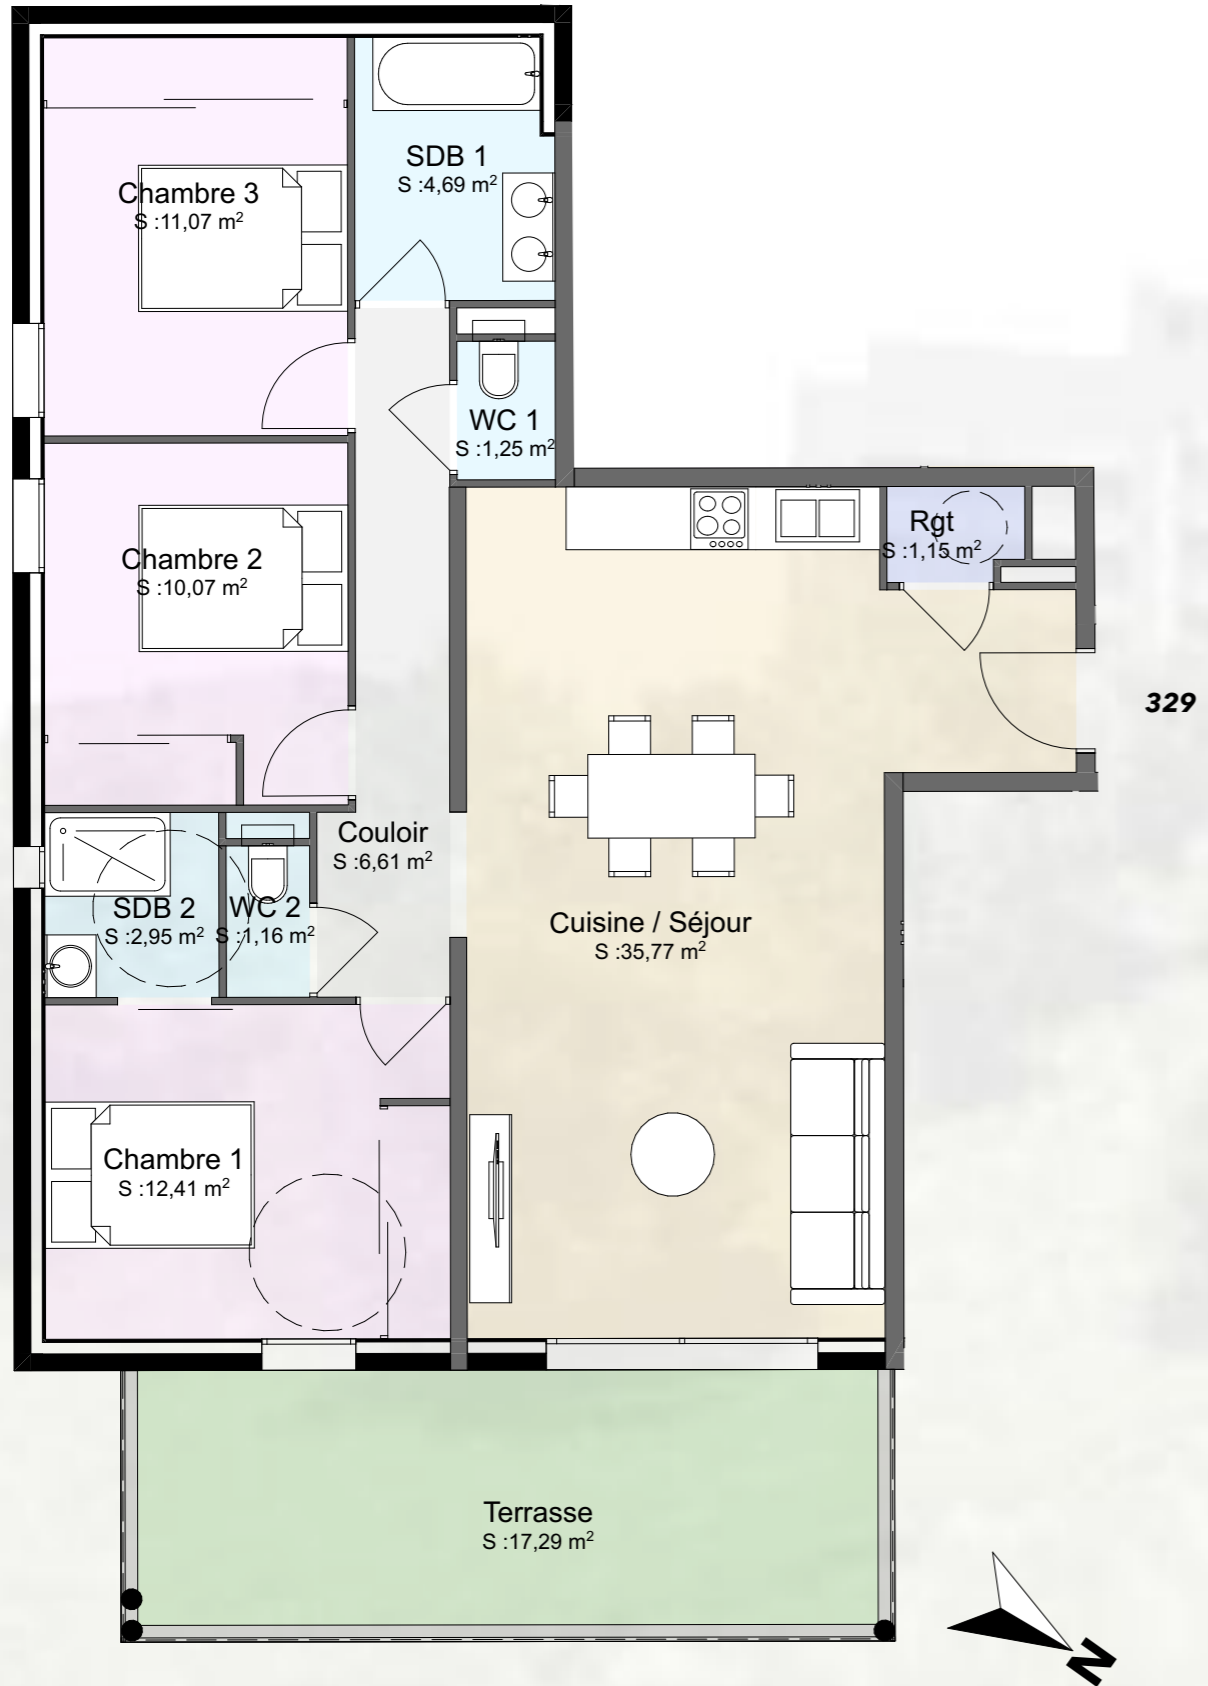

# Résidence La Guardiola

Chemin du Turcotte - 20200 Bastia

### Tableau des surfaces

BAT	Etage	App	T4	Pièces	Superficie
BAT 3 R-2 329					
				Chambre 1	12,41
				Chambre 2	10,07
				Chambre 3	11,07
				Couloir	6,61
				Cuisine / Séjour	35,77
				Rgt	1,15
				SDB 1	4,69
				SDB 2	2,95
				WC 1	1,25
				WC 2	1,16
					<b>87,13 m²</b>
		EXT		Terrasse	17,29
					<b>17,29 m²</b>

**Avertissement:** Ce plan est susceptible d'être légèrement modifié en fonction des contraintes techniques de la réalisation en ce qui concerne les dimensions libres et l'équipement. Les retombées soffites, encoffrements, faux plafonds, canalisations, radiateurs ou convecteurs ne sont pas figurés et ne pourront fonder aucune réclamation en cas de présence. La surface habitable des logements peut varier en fonction de techniques de construction choisies, de l'établissement des plans d'exécution et des normes techniques. Ainsi, il est expressément convenu qu'une tolérance de surface est admise. Toutes les variations de côtes (tant au niveau d'une pièce que de longueur totale) ou de surface entraînant des différences inférieures à 5% de la surface habitable vendue ne pourront fonder aucune réclamation.