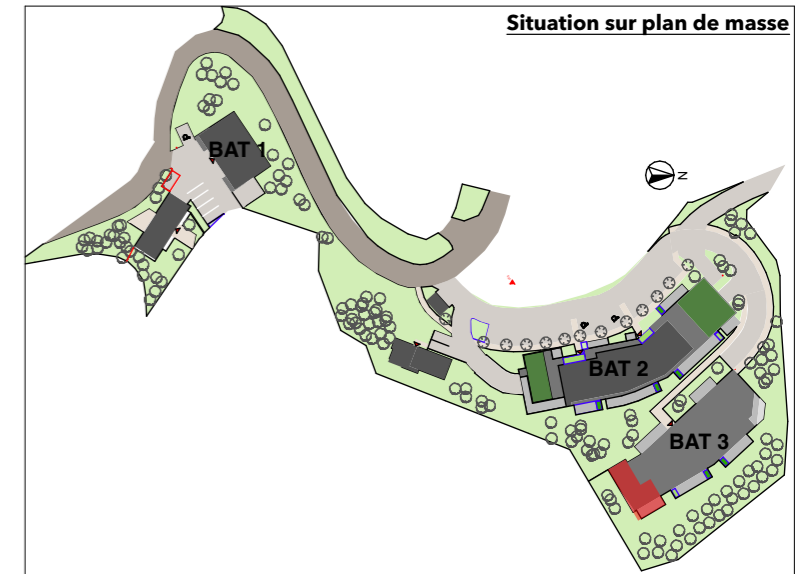

# Résidence La Guardiola

Chemin du Turcotte - 20200 Bastia

### Tableau des surfaces

BAT	Etage	App	T4	Pièces	Superficie
BAT 3 R-2 329					
				Chambre 1	12,41
				Chambre 2	10,07
				Chambre 3	11,07
				Couloir	6,61
				Cuisine / Séjour	35,77
				Rgt	1,15
				SDB 1	4,69
				SDB 2	2,95
				WC 1	1,25
				WC 2	1,16
					<b>87,13 m²</b>
		EXT		Terrasse	17,29
					<b>17,29 m²</b>