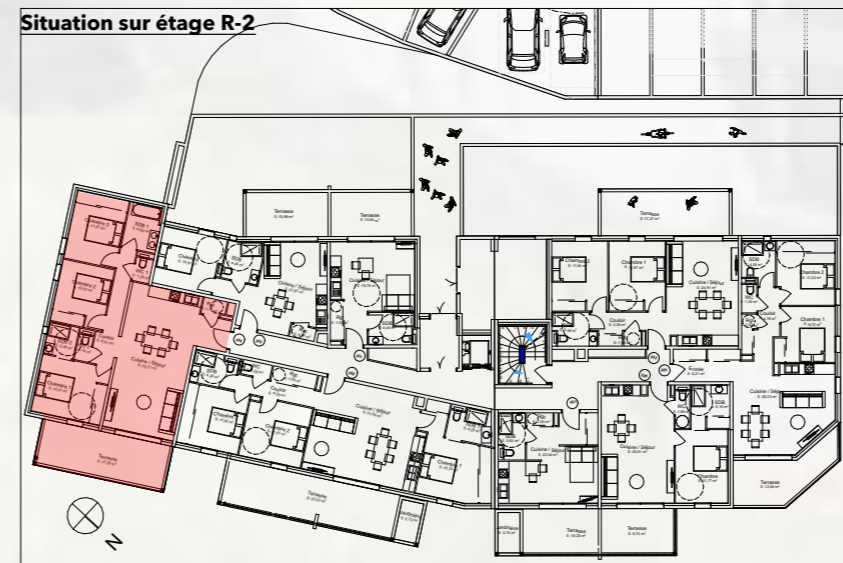

# Résidence La Guardiola

Chemin du Turcotte - 20200 Bastia

### Tableau des surfaces

BAT	Etage	App	T4	Pièces	Superficie
BAT 3 R-2 329					
				Chambre 1	12,41
				Chambre 2	10,07
				Chambre 3	11,07
				Couloir	6,61
				Cuisine / Séjour	35,77
				Rgt	1,15
				SDB 1	4,69
				SDB 2	2,95
				WC 1	1,25
				WC 2	1,16
					<b>87,13 m²</b>
		EXT		Terrasse	17,29
					<b>17,29 m²</b>

**Avertissement:** Ce plan est susceptible d'être légèrement modifié en fonction des contraintes techniques de la réalisation en ce qui concerne les dimensions libres et l'équipement. Les retombées soffites, encoffrements, faux plafonds, canalisations, radiateurs ou convecteurs ne sont pas figurés et ne pourront fonder aucune réclamation en cas de présence. La surface habitable des logements peut varier en fonction de techniques de construction choisies, de l'établissement des plans d'exécution et des normes techniques. Ainsi, il est expressément convenu qu'une tolérance de surface est admise. Toutes les variations de côtes (tant au niveau d'une pièce que de longueur totale) ou de surface entraînant des différences inférieures à 5% de la surface habitable vendue ne pourront fonder aucune réclamation.