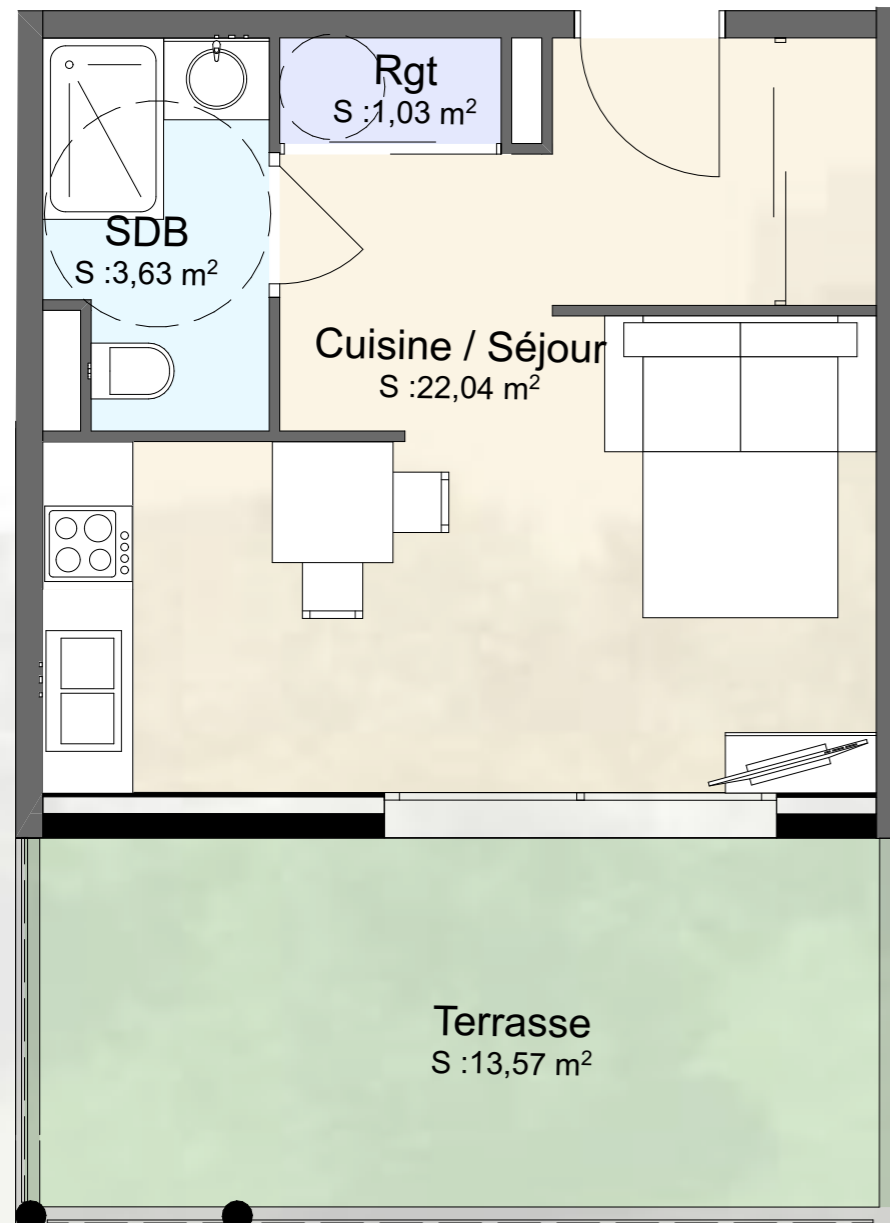

# Résidence La Guardiola

Chemin du Turcotte - 20200 Bastia

322

### Tableau des surfaces

BAT	Etage	App	Studio	Pièces	Superficie
BAT 3	R-3	321		Cuisine / Séjour	22,04
				Rgt	1,03
				SDB	3,63
					<b>26,70 m²</b>
			EXT	Terrasse	13,57
					<b>13,57 m²</b>

**Avertissement:** Ce plan est susceptible d'être légèrement modifié en fonction des contraintes techniques de la réalisation en ce qui concerne les dimensions libres et l'équipement. Les retombées soffites, encoffrements, faux plafonds, canalisations, radiateurs ou convecteurs ne sont pas figurés et ne pourront fonder aucune réclamation en cas de présence. La surface habitable des logements peut varier en fonction de techniques de construction choisies, de l'établissement des plans d'exécution et des normes techniques. Ainsi, il est expressément convenu qu'une tolérance de surface est admise. Toutes les variations de côtes (tant au niveau d'une pièce que de longueur totale) ou de surface entraînant des différences inférieures à 5% de la surface habitable vendue ne pourront fonder aucune réclamation.