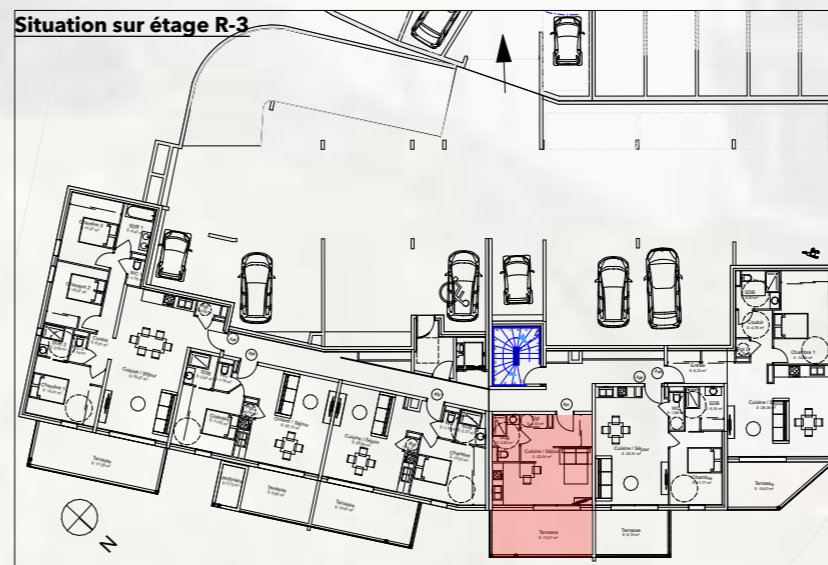

# Résidence La Guardiola

Chemin du Turcotte - 20200 Bastia

322

### Tableau des surfaces

BAT	Etage	App	Studio	Pièces	Superficie
BAT 3	R-3	321		Cuisine / Séjour	22,04
				Rgt	1,03
				SDB	3,63
					<b>26,70 m²</b>
			EXT	Terrasse	13,57
					<b>13,57 m²</b>

**Avertissement:** Ce plan est susceptible d'être légèrement modifié en fonction des contraintes techniques de la réalisation en ce qui concerne les dimensions libres et l'équipement. Les retombées soffites, encoffrements, faux plafonds, canalisations, radiateurs ou convecteurs ne sont pas figurés et ne pourront fonder aucune réclamation en cas de présence. La surface habitable des logements peut varier en fonction de techniques de construction choisies, de l'établissement des plans d'exécution et des normes techniques. Ainsi, il est expressément convenu qu'une tolérance de surface est admise. Toutes les variations de côtes (tant au niveau d'une pièce que de longueur totale) ou de surface entraînant des différences inférieures à 5% de la surface habitable vendue ne pourront fonder aucune réclamation.