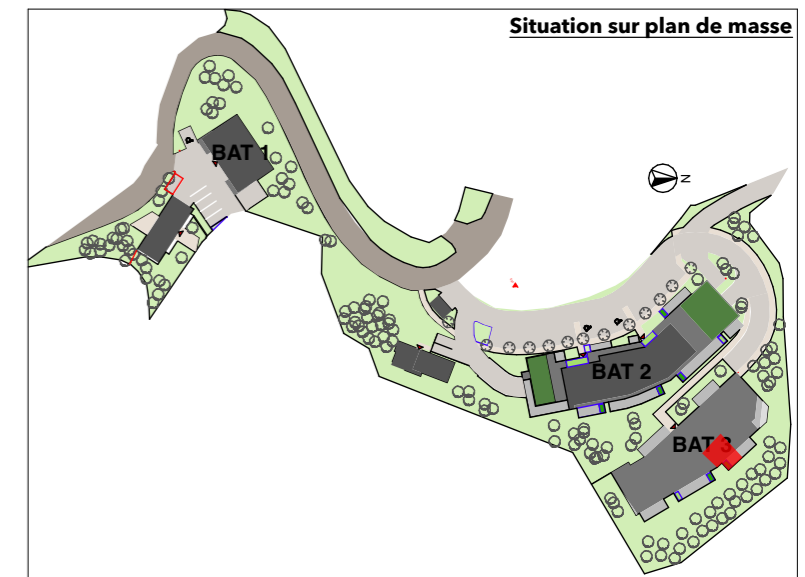

# Résidence La Guardiola

Chemin du Turcotte - 20200 Bastia

322

### Tableau des surfaces

BAT	Etage	App	Studio	Pièces	Superficie
BAT 3	R-3	321		Cuisine / Séjour	22,04
				Rgt	1,03
				SDB	3,63
					<b>26,70 m²</b>
			EXT	Terrasse	13,57
					<b>13,57 m²</b>

**Avertissement:** Ce plan est susceptible d'être légèrement modifié en fonction des contraintes techniques de la réalisation en ce qui concerne les dimensions libres et l'équipement. Les retombées soffites, encoffrements, faux plafonds, canalisations, radiateurs ou convecteurs ne sont pas figurés et ne pourront fonder aucune réclamation en cas de présence. La surface habitable des logements peut varier en fonction de techniques de construction choisies, de l'établissement des plans d'exécution et des normes techniques. Ainsi, il est expressément convenu qu'une tolérance de surface est admise. Toutes les variations de côtes (tant au niveau d'une pièce que de longueur totale) ou de surface entraînant des différences inférieures à 5% de la surface habitable vendue ne pourront fonder aucune réclamation.