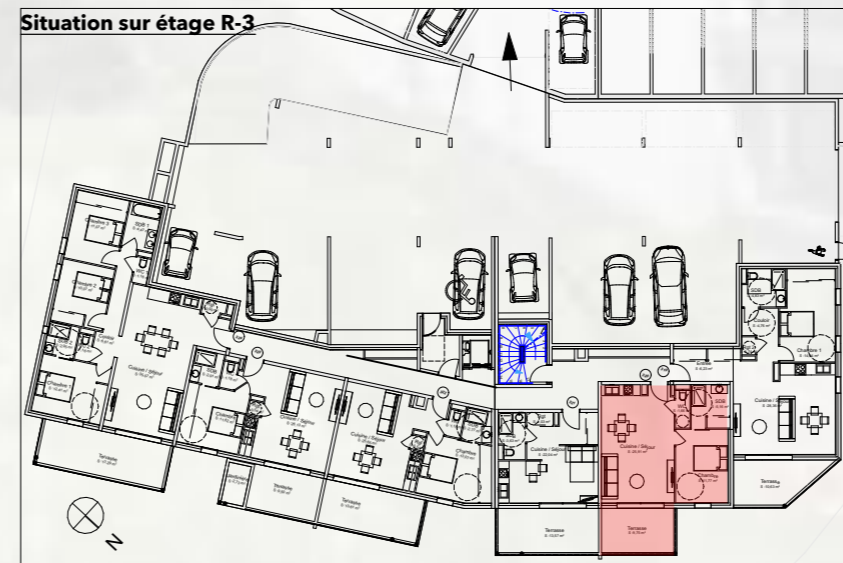

# Résidence La Guardiola

Chemin du Turcotte - 20200 Bastia

### Tableau des surfaces

BAT	Etage	App	T2	Pièces	Superficie
BAT 3	R-3	320			
				Chambre	11,77
				Cuisine / Séjour	25,91
				SDB	5,16
				WC	1,66
					<b>44,50 m<sup>2</sup></b>
			EXT	Terrasse	9,75
					<b>9,75 m<sup>2</sup></b>

**Avertissement:** Ce plan est susceptible d'être légèrement modifié en fonction des contraintes techniques de la réalisation en ce qui concerne les dimensions libres et l'équipement. Les retombées soffites, encoffrements, faux plafonds, canalisations, radiateurs ou convecteurs ne sont pas figurés et ne pourront fonder aucune réclamation en cas de présence. La surface habitable des logements peut varier en fonction de techniques de construction choisies, de l'établissement des plans d'exécution et des normes techniques. Ainsi, il est expressément convenu qu'une tolérance de surface est admise. Toutes les variations de côtes (tant au niveau d'une pièce que de longueur totale) ou de surface entraînant des différences inférieures à 5% de la surface habitable vendue ne pourront fonder aucune réclamation.