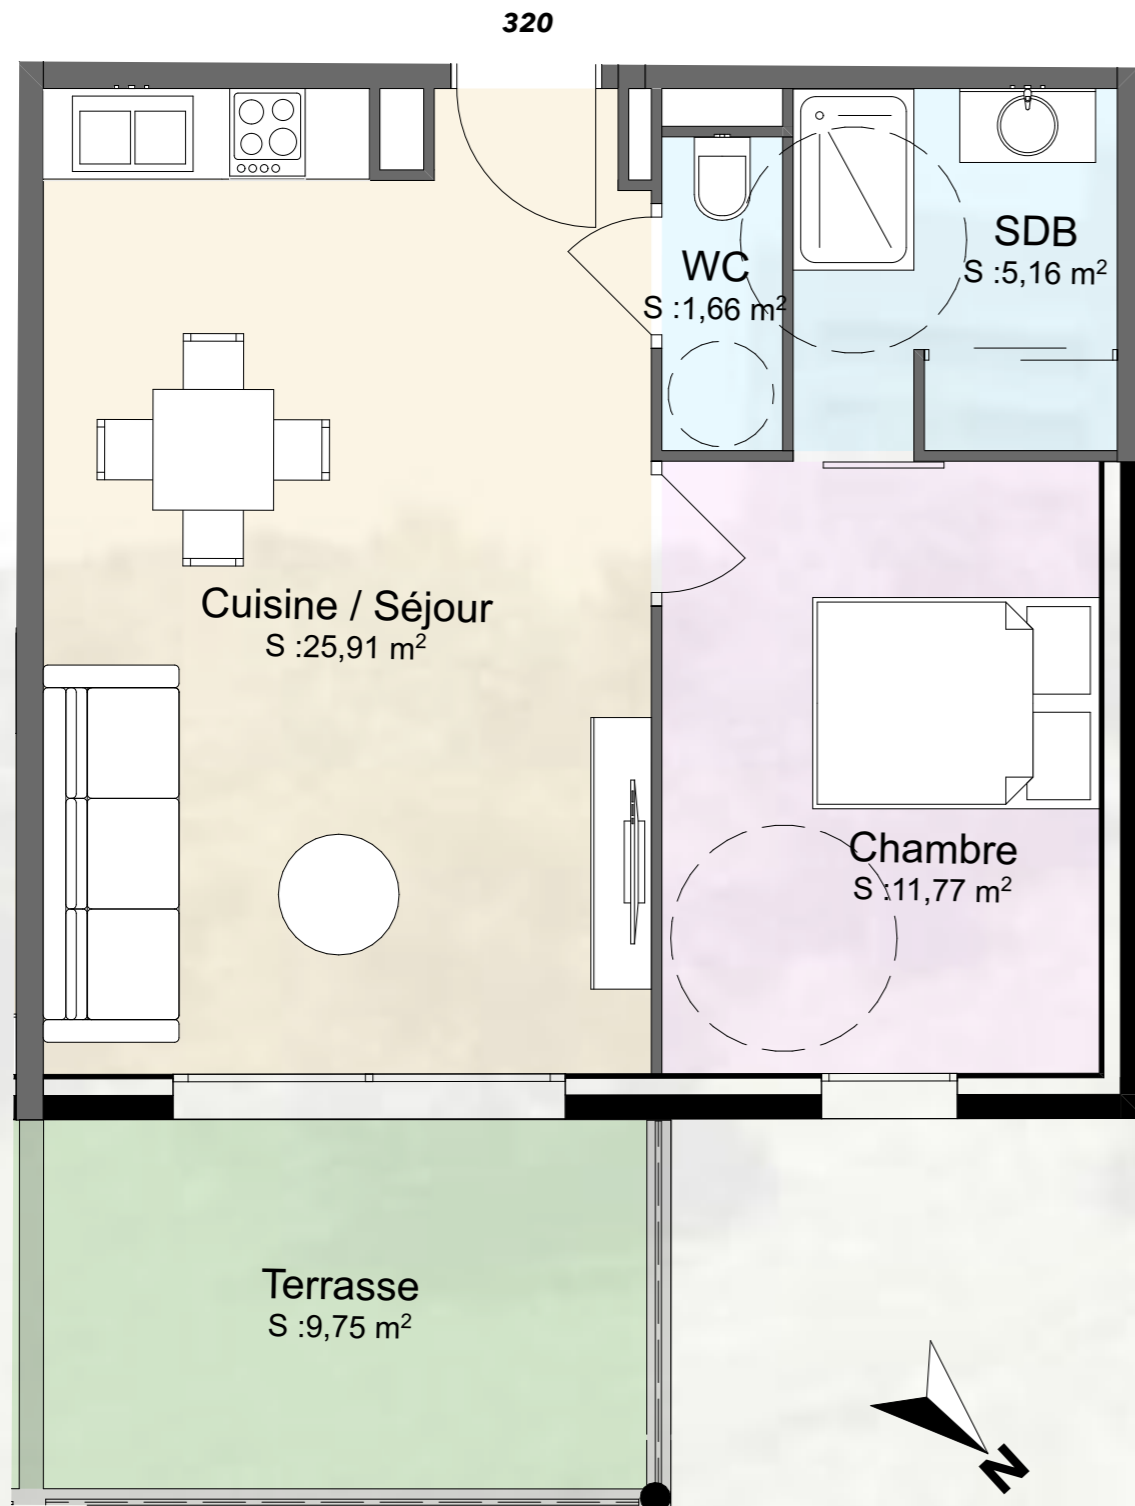

# Résidence La Guardiola

Chemin du Turcotte - 20200 Bastia

### Tableau des surfaces

BAT	Etage	App	T2	Pièces	Superficie
BAT 3	R-3	320			
				Chambre	11,77
				Cuisine / Séjour	25,91
				SDB	5,16
				WC	1,66
					<b>44,50 m<sup>2</sup></b>
			EXT	Terrasse	9,75
					<b>9,75 m<sup>2</sup></b>

**Avertissement:** Ce plan est susceptible d'être légèrement modifié en fonction des contraintes techniques de la réalisation en ce qui concerne les dimensions libres et l'équipement. Les retombées soffites, encoffrements, faux plafonds, canalisations, radiateurs ou convecteurs ne sont pas figurés et ne pourront fonder aucune réclamation en cas de présence. La surface habitable des logements peut varier en fonction de techniques de construction choisies, de l'établissement des plans d'exécution et des normes techniques. Ainsi, il est expressément convenu qu'une tolérance de surface est admise. Toutes les variations de côtes (tant au niveau d'une pièce que de longueur totale) ou de surface entraînant des différences inférieures à 5% de la surface habitable vendue ne pourront fonder aucune réclamation.