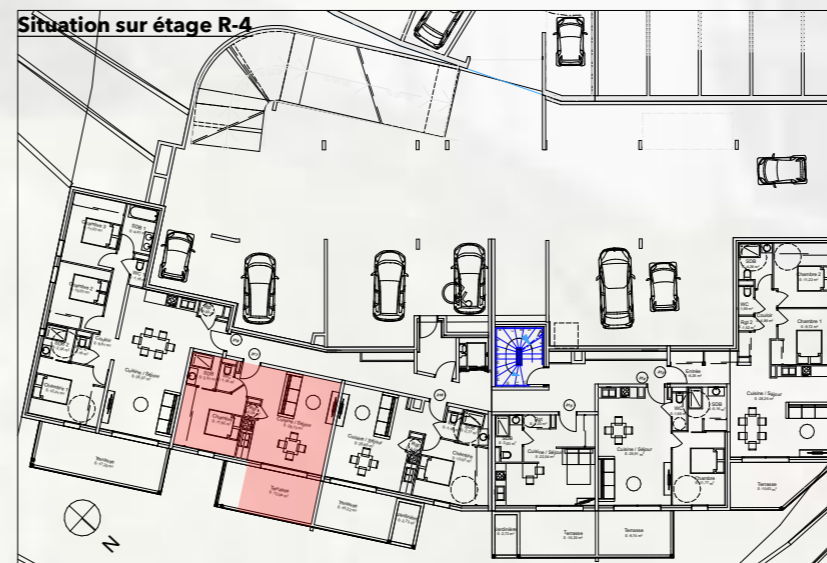

# Résidence La Guardiola

Chemin du Turcotte - 20200 Bastia

317

### Tableau de surface

BAT	Etage	App	T2	Pièces	Superficie
BAT 3	R-4	317		Chambre	11,62
				Cuisine / Séjour	26,13
				Rgt	0,54
				SDB	2,91
				WC	1,18
					<b>42,38 m<sup>2</sup></b>
			EXT	Terrasse	12,94
					<b>12,94 m<sup>2</sup></b>

**Avertissement:** Ce plan est susceptible d'être légèrement modifié en fonction des contraintes techniques de la réalisation en ce qui concerne les dimensions libres et l'équipement. Les retombées soffites, encoffrements, faux plafonds, canalisations, radiateurs ou convecteurs ne sont pas figurés et ne pourront fonder aucune réclamation en cas de présence. La surface habitable des logements peut varier en fonction de techniques de construction choisies, de l'établissement des plans d'exécution et des normes techniques. Ainsi, il est expressément convenu qu'une tolérance de surface est admise. Toutes les variations de côtes (tant au niveau d'une pièce que de longueur totale) ou de surface entraînant des différences inférieures à 5% de la surface habitable vendue ne pourront fonder aucune réclamation.