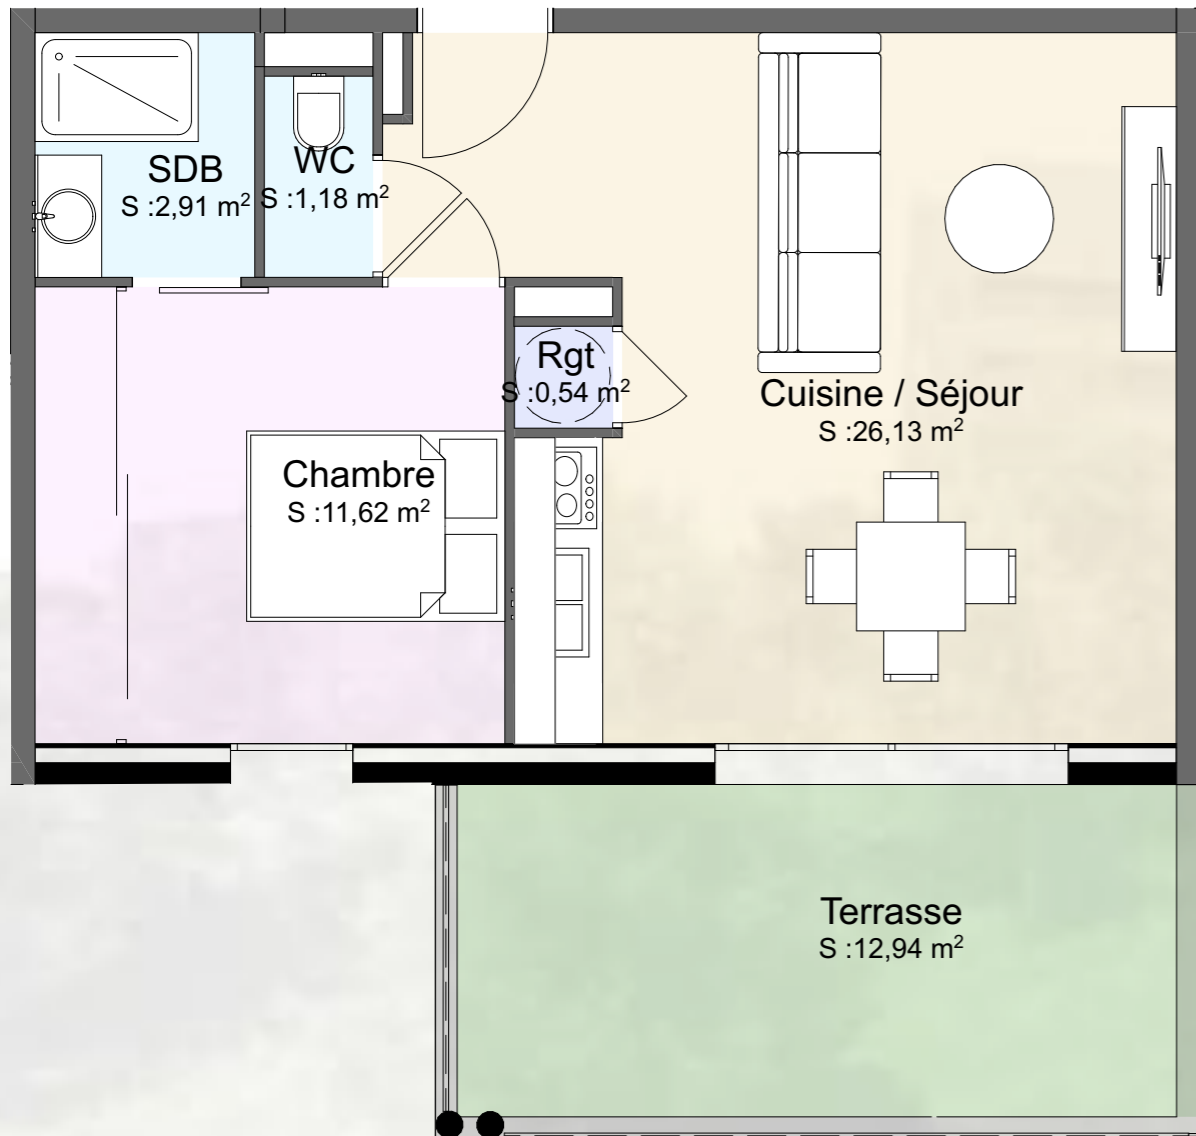

# Résidence La Guardiola

Chemin du Turcotte - 20200 Bastia

317

### Tableau de surface

BAT	Etage	App	T2	Pièces	Superficie
BAT 3	R-4	317		Chambre	11,62
				Cuisine / Séjour	26,13
				Rgt	0,54
				SDB	2,91
				WC	1,18
					<b>42,38 m<sup>2</sup></b>
			EXT	Terrasse	12,94
					<b>12,94 m<sup>2</sup></b>