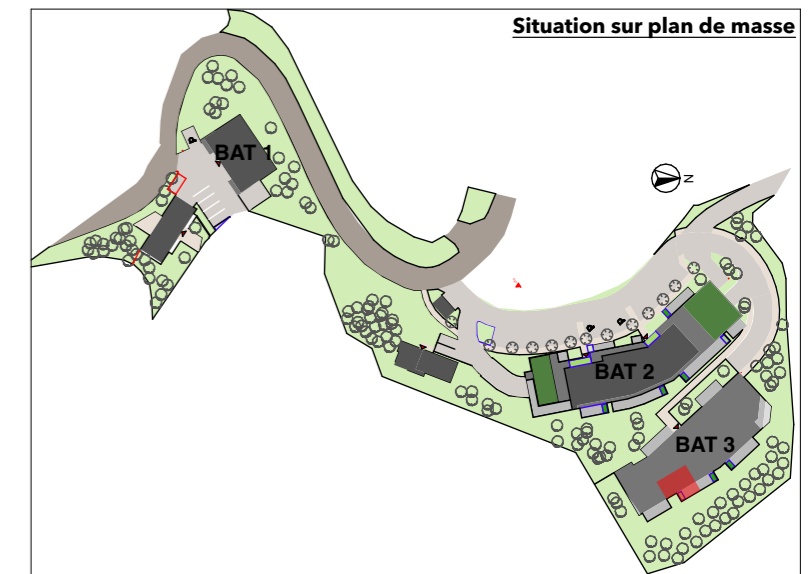

# Résidence La Guardiola

Chemin du Turcotte - 20200 Bastia

317

### Tableau de surface

BAT	Etage	App	T2	Pièces	Superficie
BAT 3	R-4	317		Chambre	11,62
				Cuisine / Séjour	26,13
				Rgt	0,54
				SDB	2,91
				WC	1,18
					<b>42,38 m<sup>2</sup></b>
			EXT	Terrasse	12,94
					<b>12,94 m<sup>2</sup></b>