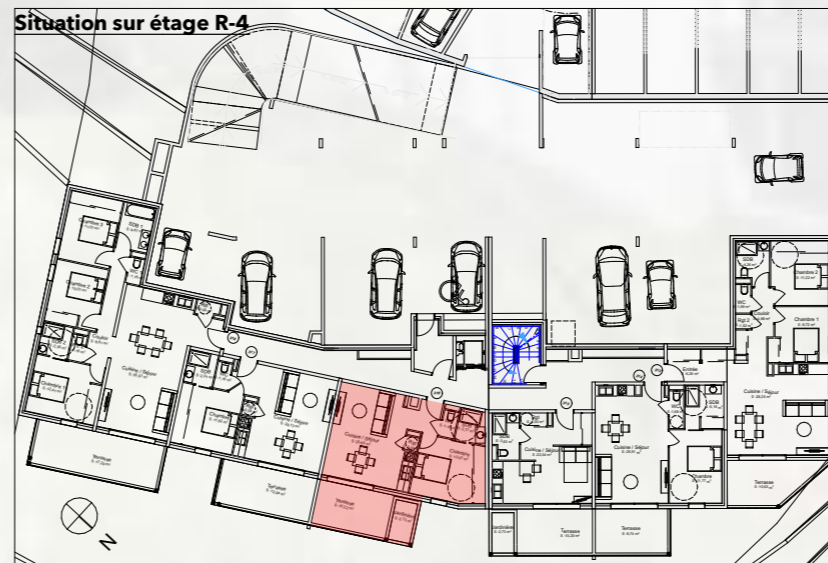

# Résidence La Guardiola

Chemin du Turcotte - 20200 Bastia

316

### Tableau des surfaces

BAT	Etage	App	T2	Pièces	Superficie
BAT 3	R-4	316		Chambre	13,07
				Cuisine / Séjour	25,65
				Rgt	0,54
				SDB	2,77
				WC	1,18
					<b>43,21 m<sup>2</sup></b>
			EXT	Jardinière	2,73
			EXT	Terrasse	10,22
					<b>12,95 m<sup>2</sup></b>

**Avertissement:** Ce plan est susceptible d'être légèrement modifié en fonction des contraintes techniques de la réalisation en ce qui concerne les dimensions libres et l'équipement. Les retombées soffites, encoffrements, faux plafonds, canalisations, radiateurs ou convecteurs ne sont pas figurés et ne pourront fonder aucune réclamation en cas de présence. La surface habitable des logements peut varier en fonction de techniques de construction choisies, de l'établissement des plans d'exécution et des normes techniques. Ainsi, il est expressément convenu qu'une tolérance de surface est admise. Toutes les variations de côtes (tant au niveau d'une pièce que de longueur totale) ou de surface entraînant des différences inférieures à 5% de la surface habitable vendue ne pourront fonder aucune réclamation.