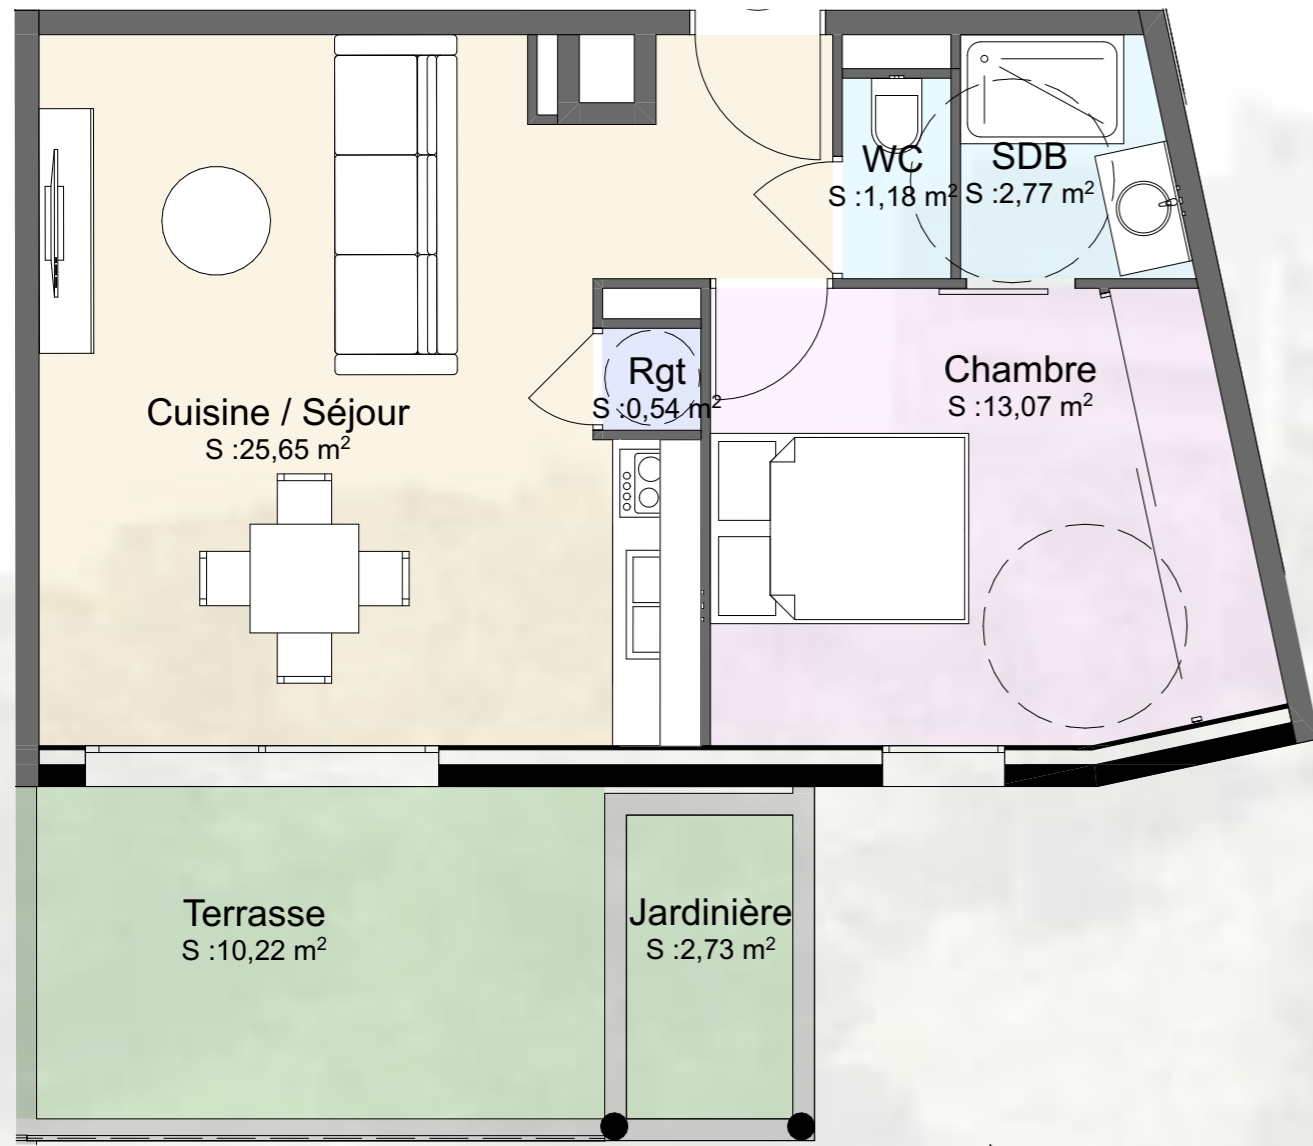

# Résidence La Guardiola

Chemin du Turcotte - 20200 Bastia

316

### Tableau des surfaces

BAT	Etage	App	T2	Pièces	Superficie
BAT 3	R-4	316		Chambre	13,07
				Cuisine / Séjour	25,65
				Rgt	0,54
				SDB	2,77
				WC	1,18
					<b>43,21 m<sup>2</sup></b>
			EXT	Jardinière	2,73
			EXT	Terrasse	10,22
					<b>12,95 m<sup>2</sup></b>