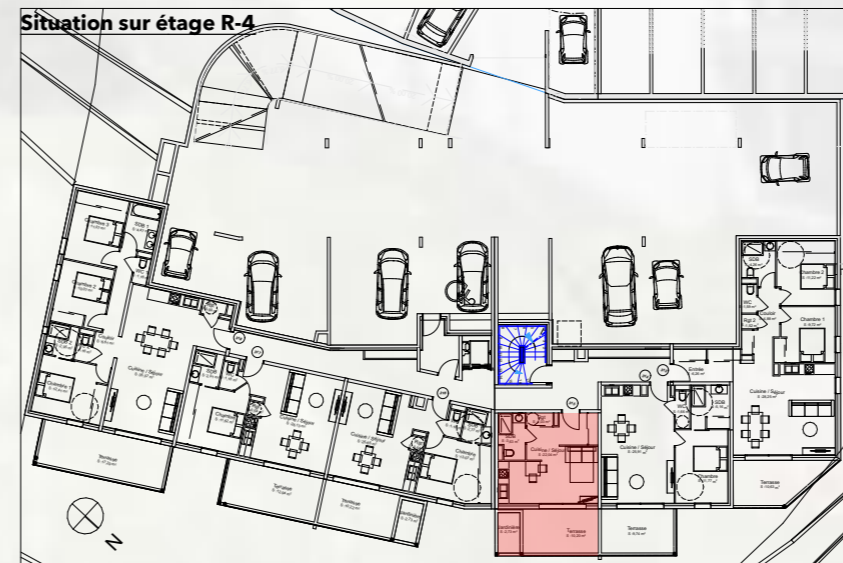

# Résidence La Guardiola

Chemin du Turcotte - 20200 Bastia

### Tableau des surfaces

BAT	Etage	App	Studio	Pièces	Superficie
BAT 3	R-4	315		Cuisine / Séjour	22,04
				Rgt	1,03
				SDB	3,63
					<b>26,70 m²</b>
			EXT	Jardinière	2,73
			EXT	Terrasse	10,20
					<b>12,93 m²</b>

**Avertissement:** Ce plan est susceptible d'être légèrement modifié en fonction des contraintes techniques de la réalisation en ce qui concerne les dimensions libres et l'équipement. Les retombées soffites, encoffrements, faux plafonds, canalisations, radiateurs ou convecteurs ne sont pas figurés et ne pourront fonder aucune réclamation en cas de présence. La surface habitable des logements peut varier en fonction de techniques de construction choisies, de l'établissement des plans d'exécution et des normes techniques. Ainsi, il est expressément convenu qu'une tolérance de surface est admise. Toutes les variations de côtes (tant au niveau d'une pièce que de longueur totale) ou de surface entraînant des différences inférieures à 5% de la surface habitable vendue ne pourront fonder aucune réclamation.