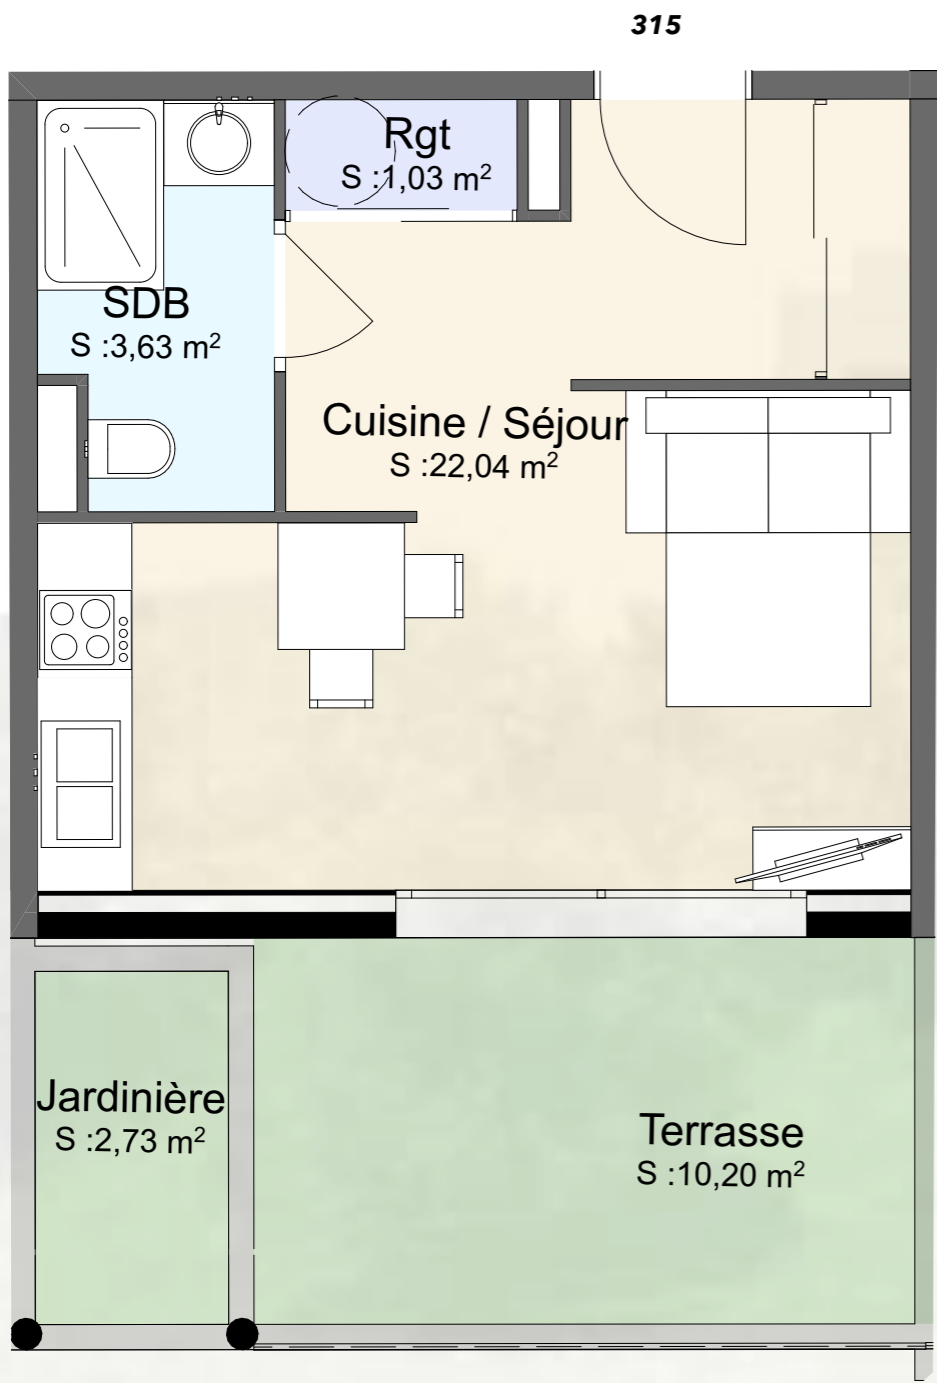

# Résidence La Guardiola

Chemin du Turcotte - 20200 Bastia

### Tableau des surfaces

BAT	Etage	App	Studio	Pièces	Superficie
BAT 3	R-4	315		Cuisine / Séjour	22,04
				Rgt	1,03
				SDB	3,63
					<b>26,70 m²</b>
			EXT	Jardinière	2,73
			EXT	Terrasse	10,20
					<b>12,93 m²</b>

**Avertissement:** Ce plan est susceptible d'être légèrement modifié en fonction des contraintes techniques de la réalisation en ce qui concerne les dimensions libres et l'équipement. Les retombées soffites, encoffrements, faux plafonds, canalisations, radiateurs ou convecteurs ne sont pas figurés et ne pourront fonder aucune réclamation en cas de présence. La surface habitable des logements peut varier en fonction de techniques de construction choisies, de l'établissement des plans d'exécution et des normes techniques. Ainsi, il est expressément convenu qu'une tolérance de surface est admise. Toutes les variations de côtes (tant au niveau d'une pièce que de longueur totale) ou de surface entraînant des différences inférieures à 5% de la surface habitable vendue ne pourront fonder aucune réclamation.