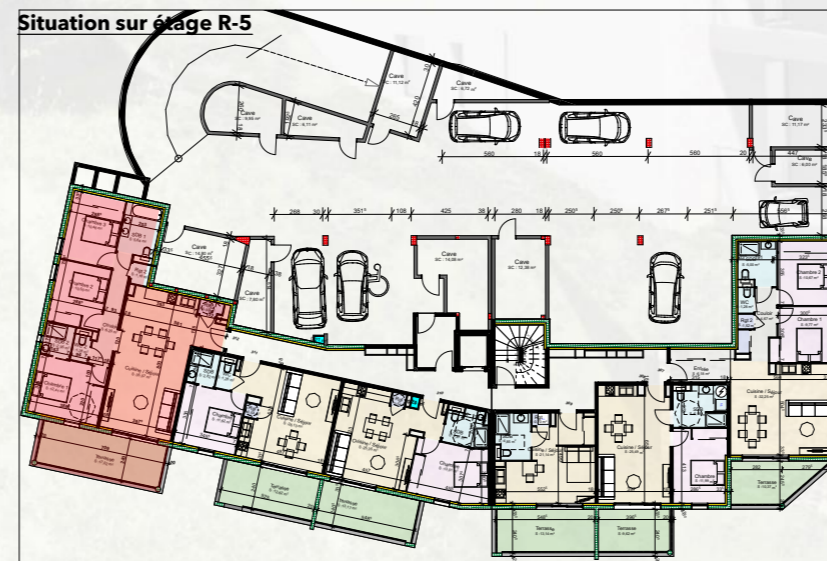

Résidence La Guardiola

Chemin du Turcone - 20200 Bastia

1:100

Tableau des surfaces

BAT	Etage	App	T4	Pièces	Superficie
BAT 3	R-5	312			
				Chambre 1	12,41
				Chambre 2	10,50
				Chambre 3	10,46
				Couloir	6,20
				Cuisine / Séjour	35,07
				Rgt	0,99
				Rgt 2	1,16
				SDB 1	5,64
				SDB 2	2,95
				WC 2	1,28
				EXT	17,02
				Terrasse	17,02
					17,02 m²
					86,66 m²

Avertissement: Ce plan est susceptible d'être légèrement modifié en fonction des contraintes techniques de la réalisation en ce qui concerne les dimensions libres et l'équipement. Les retombées soffites, encoffrements, faux plafonds, canalisations, radiateurs ou convecteurs ne sont pas figurés et ne pourront fonder aucune réclamation en cas de présence. La surface habitable des logements peut varier en fonction de techniques de construction choisies, de l'établissement des plans d'exécution et des normes techniques. Ainsi, il est expressément convenu qu'une tolérance de surface est admise. Toutes les variations de côtes (tant au niveau d'une pièce que de longueur totale) ou de surface entraînant des différences inférieures à 5% de la surface habitable vendue ne pourront fonder aucune réclamation.