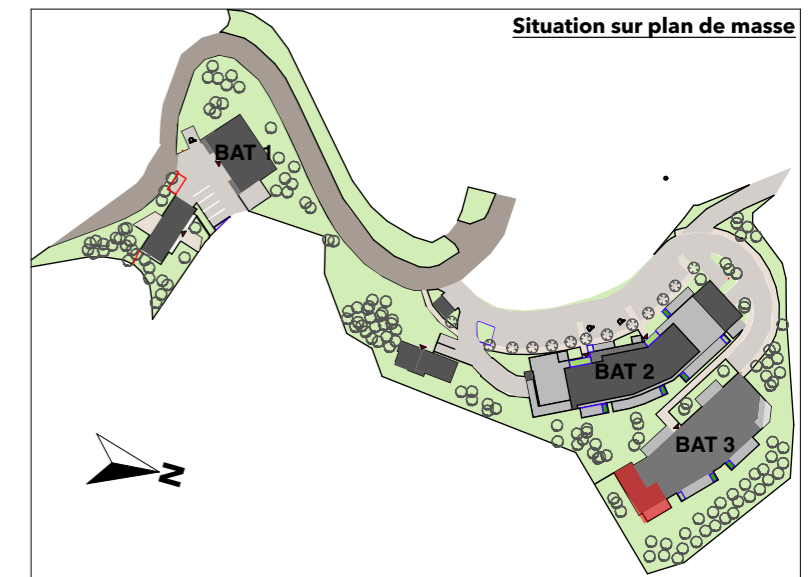

Résidence La Guardiola

Chemin du Turcone - 20200 Bastia

1:100

Tableau des surfaces

BAT	Etage	App	T4	Pièces	Superficie
BAT 3	R-5	312			
				Chambre 1	12,41
				Chambre 2	10,50
				Chambre 3	10,46
				Couloir	6,20
				Cuisine / Séjour	35,07
				Rgt	0,99
				Rgt 2	1,16
				SDB 1	5,64
				SDB 2	2,95
				WC 2	1,28
				EXT	17,02
				Terrasse	17,02
					17,02 m²
					86,66 m²

Avertissement: Ce plan est susceptible d'être légèrement modifié en fonction des contraintes techniques de la réalisation en ce qui concerne les dimensions libres et l'équipement. Les retombées soffites, encoffrements, faux plafonds, canalisations, radiateurs ou convecteurs ne sont pas figurés et ne pourront fonder aucune réclamation en cas de présence. La surface habitable des logements peut varier en fonction de techniques de construction choisies, de l'établissement des plans d'exécution et des normes techniques. Ainsi, il est expressément convenu qu'une tolérance de surface est admise. Toutes les variations de côtes (tant au niveau d'une pièce que de longueur totale) ou de surface entraînant des différences inférieures à 5% de la surface habitable vendue ne pourront fonder aucune réclamation.