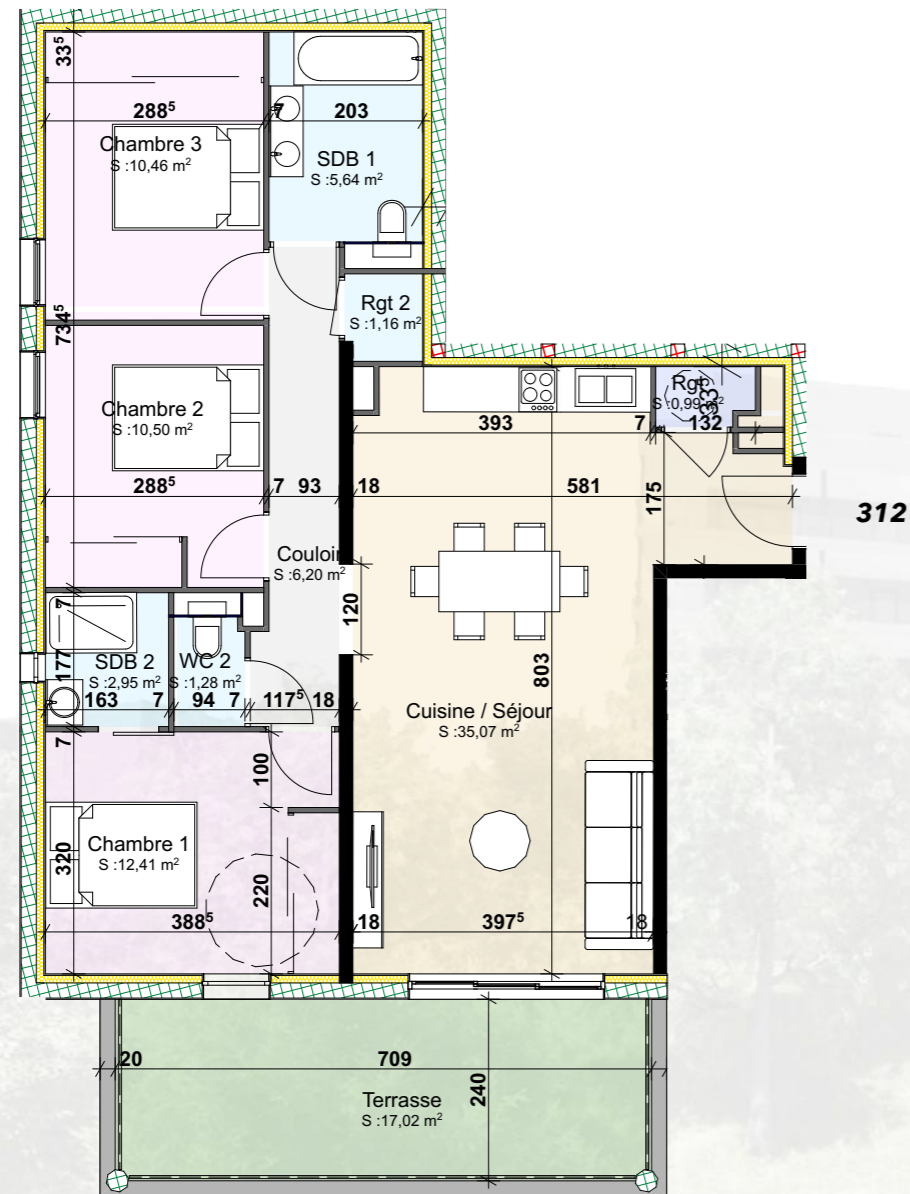

Résidence La Guardiola

Chemin du Turcone - 20200 Bastia

1:100

Tableau des surfaces

BAT	Etage	App	T4	Pièces	Superficie
BAT 3	R-5	312			
				Chambre 1	12,41
				Chambre 2	10,50
				Chambre 3	10,46
				Couloir	6,20
				Cuisine / Séjour	35,07
				Rgt	0,99
				Rgt 2	1,16
				SDB 1	5,64
				SDB 2	2,95
				WC 2	1,28
				EXT	17,02
				Terrasse	17,02
					17,02 m²
					86,66 m²

Avertissement: Ce plan est susceptible d'être légèrement modifié en fonction des contraintes techniques de la réalisation en ce qui concerne les dimensions libres et l'équipement. Les retombées soffites, encoffrements, faux plafonds, canalisations, radiateurs ou convecteurs ne sont pas figurés et ne pourront fonder aucune réclamation en cas de présence. La surface habitable des logements peut varier en fonction de techniques de construction choisies, de l'établissement des plans d'exécution et des normes techniques. Ainsi, il est expressément convenu qu'une tolérance de surface est admise. Toutes les variations de côtes (tant au niveau d'une pièce que de longueur totale) ou de surface entraînant des différences inférieures à 5% de la surface habitable vendue ne pourront fonder aucune réclamation.