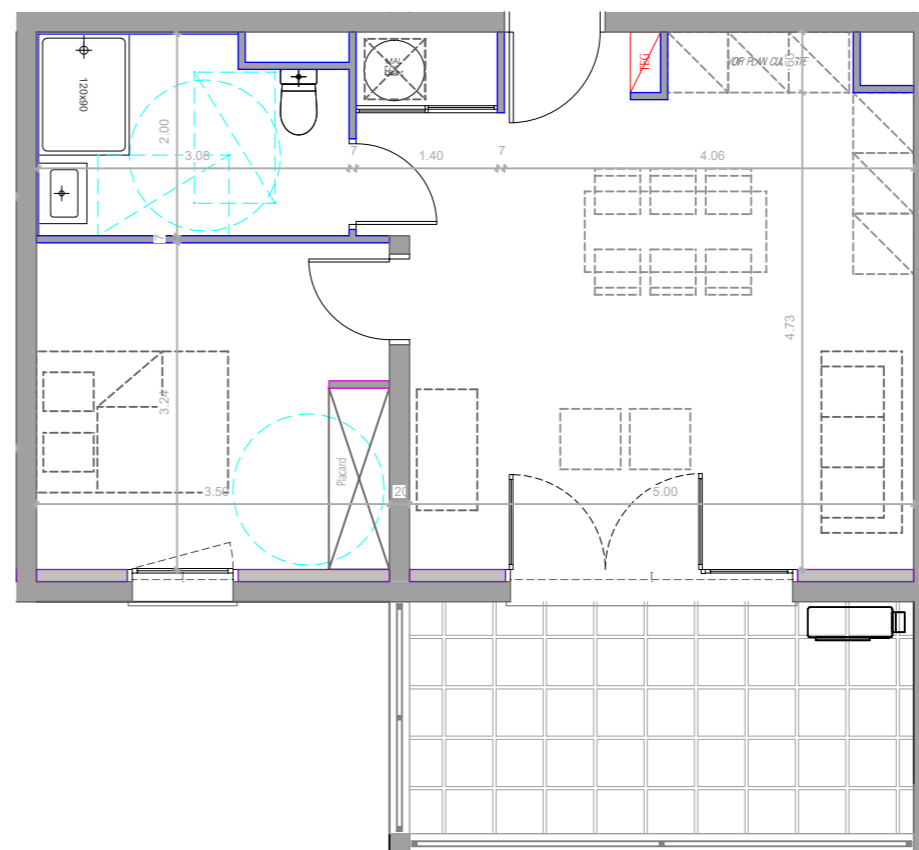

Bâtiment B  
 Niveau: R+2  
 Appartement: B201  
 Typologie: T2

Tableau de surface:

Désignation	Surface (m <sup>2</sup> )
<b>SHAB - B201</b>	
Chambre 1	11,30
SDE	5,77
Séjour	26,96
<b>Total</b>	<b>44,03</b>
<b>ANNEXE</b>	
Terrasse	11,50

Localisation:

Ce plan est susceptible d'être modifié en fonction des techniques de construction utilisées.  
 Les cotes et les surfaces sont données à titre indicatif et pourront subir des modifications.