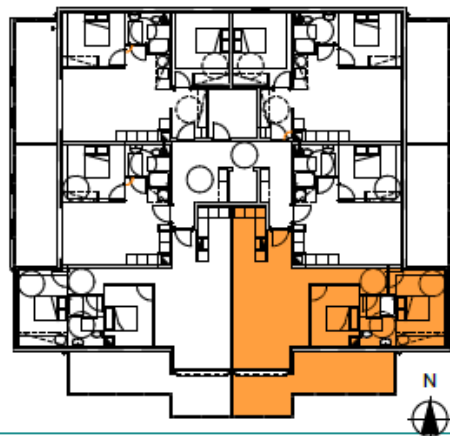

Le CARRÉ MEZZANA

RESIDENCE

Bâtiment F

Niveau : R+4

Appartement : T3

Lot: 31

Séjour / Cuisine : 30,50 m²

Entrée : 2,30 m²

Salle de bain / WC : 5,89 m²

Chambre 1 : 9,51 m²

Chambre 2 : 12,18 m²

Dégagement : 5,76 m²

Surface Habitable : 66,14 m²

Terrasse : 21,59 m²

Ce plan est susceptible d'être modifié en fonction des techniques de construction utilisées.
Les côtes et les surfaces sont données à titre indicatif et pourront subir des notifications.