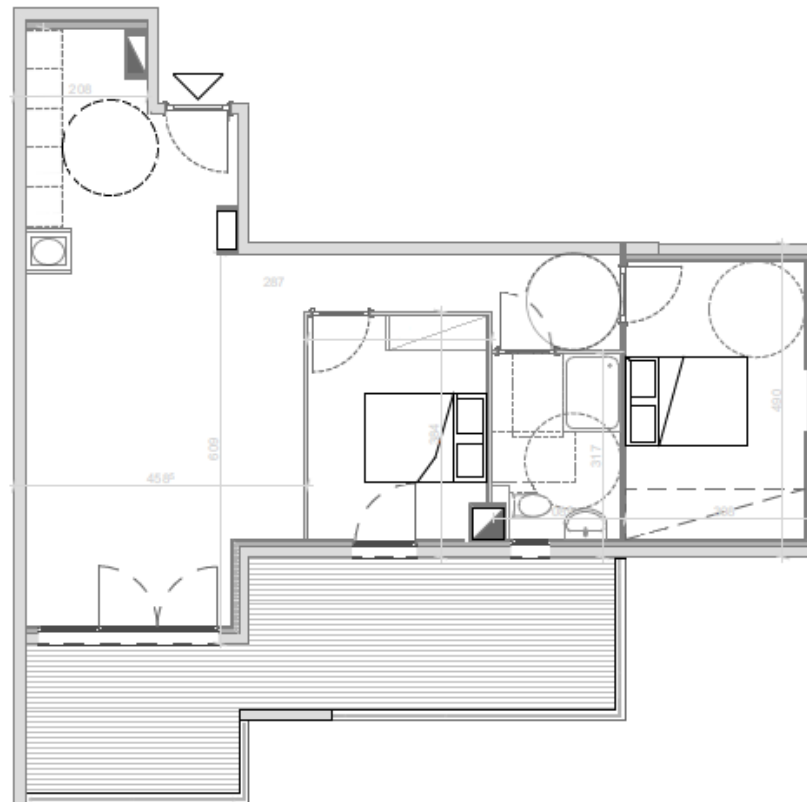

Le CARRÉ MEZZANA

RESIDENCE

Bâtiment F

Niveau : R+4

Appartement : T3

Lot: 31

Séjour / Cuisine : 30,50 m²

Entrée : 2,30 m²

Salle de bain / WC : 5,89 m²

Chambre 1 : 9,51 m²

Chambre 2 : 12,18 m²

Dégagement : 5,76 m²

Surface Habitable : 66,14 m²

Terrasse : 21,59 m²

Ce plan est susceptible d'être modifié en fonction des techniques de construction utilisées.
Les côtes et les surfaces sont données à titre indicatif et pourront subir des notifications.