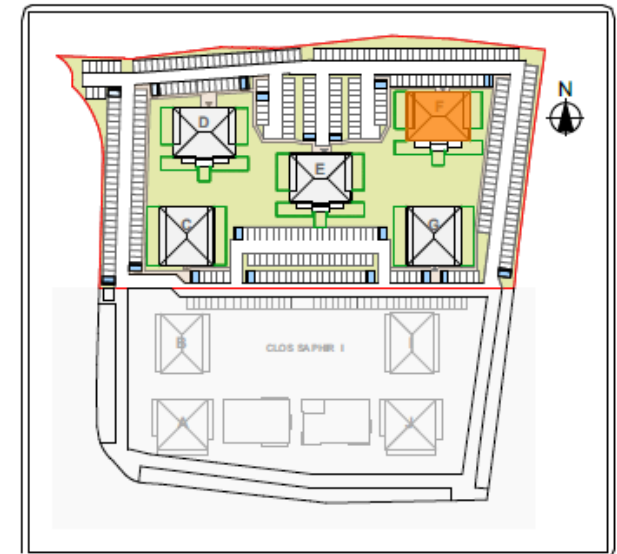

Le CARRÉ MEZZANA

RESIDENCE

Bâtiment F

Niveau : R+4

Appartement : T3

Lot: 31

Séjour / Cuisine : 30,50 m²

Entrée : 2,30 m²

Salle de bain / WC : 5,89 m²

Chambre 1 : 9,51 m²

Chambre 2 : 12,18 m²

Dégagement : 5,76 m²

Surface Habitable : 66,14 m²

Terrasse : 21,59 m²

Ce plan est susceptible d'être modifié en fonction des techniques de construction utilisées.
Les côtes et les surfaces sont données à titre indicatif et pourront subir des notifications.