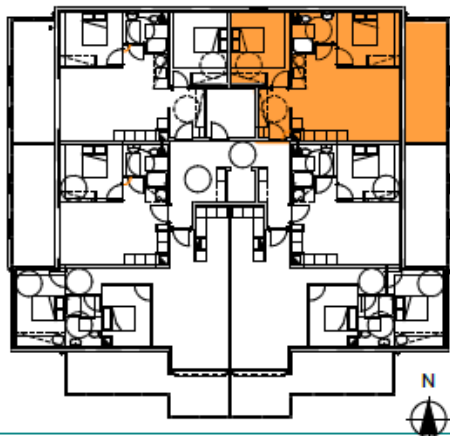

Le CARRÉ MEZZANA

RESIDENCE

Bâtiment F

Niveau : R+4

Appartement : T3

Lot:30

Séjour / Cuisine : 26,68 m²

Entrée : 4,81 m²

Salle de bain / WC : 5,05 m²

Chambre 1 : 14,06 m²

Chambre 2 : 10,97 m²

Dégagement : 1,60 m²

Surface Habitable : 63,13 m²

Terrasse : 16,73 m²

Ce plan est susceptible d'être modifié en fonction des techniques de construction utilisées.
Les côtes et les surfaces sont données à titre indicatif et pourront subir des notifications.