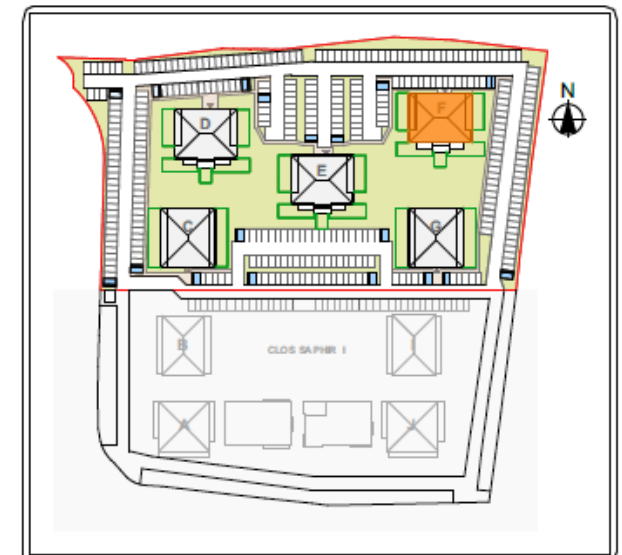

Le CARRÉ MEZZANA

RESIDENCE

Bâtiment F

Niveau : R+4

Appartement : T3

Lot:30

Séjour / Cuisine : 26,68 m²

Entrée : 4,81 m²

Salle de bain / WC : 5,05 m²

Chambre 1 : 14,06 m²

Chambre 2 : 10,97 m²

Dégagement : 1,60 m²

Surface Habitable : 63,13 m²

Terrasse : 16,73 m²

Ce plan est susceptible d'être modifié en fonction des techniques de construction utilisées.
Les côtes et les surfaces sont données à titre indicatif et pourront subir des notifications.