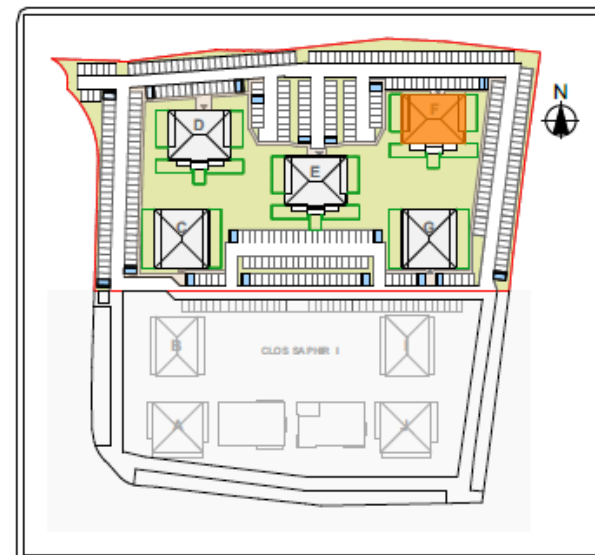

Le CARRÉ MEZZANA

RESIDENCE

Bâtiment F

Niveau : R+4

Appartement : T3

Lot: 29

Séjour / Cuisine : 26,68 m²

Entrée : 4,81 m²

Salle de bain / WC : 5,05 m²

Chambre 1 : 14,06 m²

Chambre 2 : 10,97 m²

Dégagement : 1,60 m²

Surface Habitable : 63,13 m²

Terrasse : 16,73 m²

Ce plan est susceptible d'être modifié en fonction des techniques de construction utilisées.
Les côtes et les surfaces sont données à titre indicatif et pourront subir des notifications.