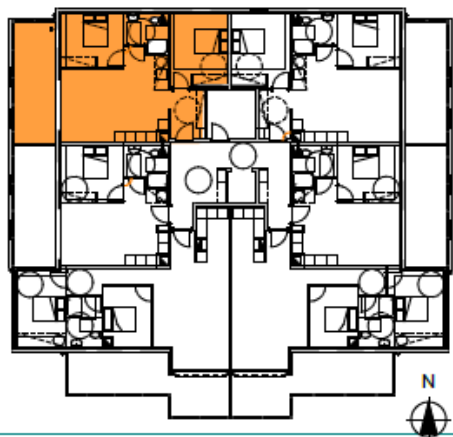

Le CARRÉ MEZZANA

RESIDENCE

Bâtiment F

Niveau : R+4

Appartement : T3

Lot: 29

Séjour / Cuisine : 26,68 m²

Entrée : 4,81 m²

Salle de bain / WC : 5,05 m²

Chambre 1 : 14,06 m²

Chambre 2 : 10,97 m²

Dégagement : 1,60 m²

Surface Habitable : 63,13 m²

Terrasse : 16,73 m²

Ce plan est susceptible d'être modifié en fonction des techniques de construction utilisées.
Les côtes et les surfaces sont données à titre indicatif et pourront subir des notifications.