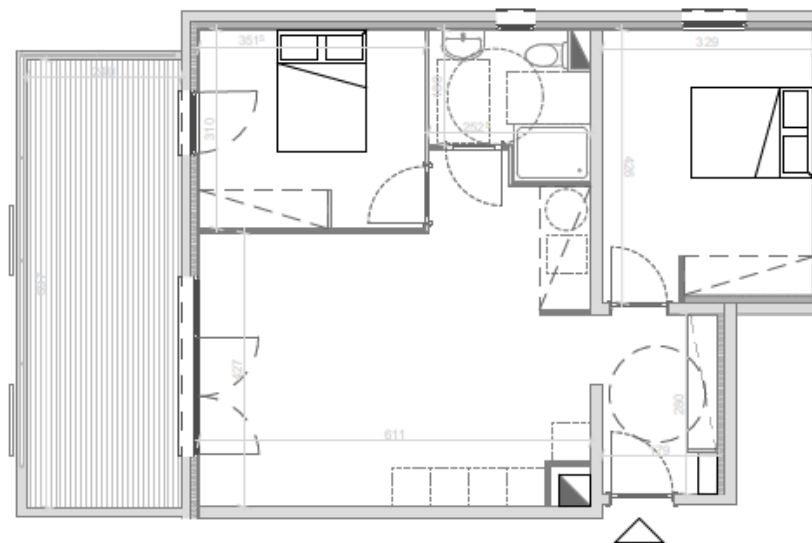

Le CARRÉ MEZZANA

RESIDENCE

Bâtiment F

Niveau : R+4

Appartement : T3

Lot: 29

Séjour / Cuisine : 26,68 m²

Entrée : 4,81 m²

Salle de bain / WC : 5,05 m²

Chambre 1 : 14,06 m²

Chambre 2 : 10,97 m²

Dégagement : 1,60 m²

Surface Habitable : 63,13 m²

Terrasse : 16,73 m²

Ce plan est susceptible d'être modifié en fonction des techniques de construction utilisées.
Les côtes et les surfaces sont données à titre indicatif et pourront subir des notifications.