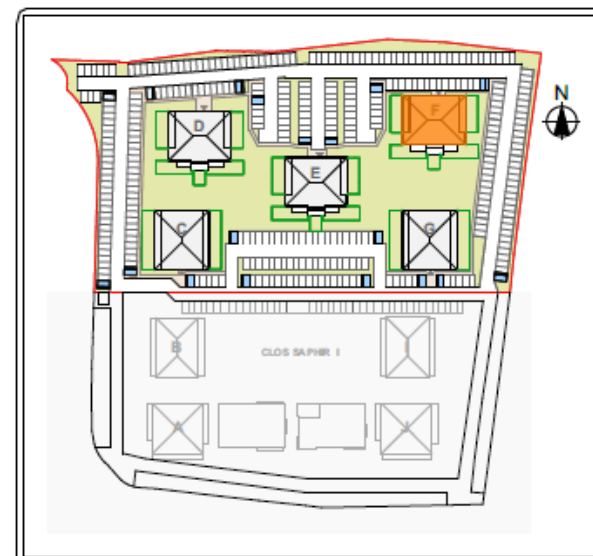

# Le CARRÉ MEZZANA

RESIDENCE

Bâtiment F

Niveau : R+4

Appartement : T2

Lot : 27

Séjour / Cuisine : 22,13 m<sup>2</sup>

Dégagement : 1,77 m<sup>2</sup>

Salle de bain / WC : 5,05 m<sup>2</sup>

Chambre : 11,42 m<sup>2</sup>

Surface Habitable : 40,37 m<sup>2</sup>

Terrasse : 17,66 m<sup>2</sup>

Ce plan est susceptible d'être modifié en fonction des techniques de construction utilisées.  
Les côtes et les surfaces sont données à titre indicatif et pourront subir des notifications.