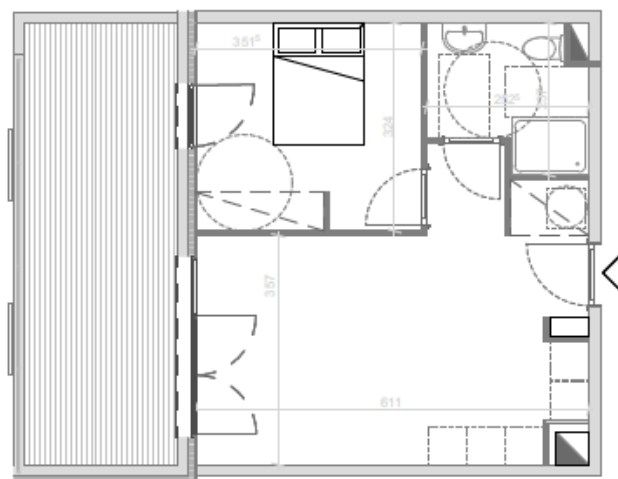

# Le CARRÉ MEZZANA

RESIDENCE

Bâtiment F

Niveau : R+4

Appartement : T2

Lot : 27

Séjour / Cuisine : 22,13 m<sup>2</sup>

Dégagement : 1,77 m<sup>2</sup>

Salle de bain / WC : 5,05 m<sup>2</sup>

Chambre : 11,42 m<sup>2</sup>

Surface Habitable : 40,37 m<sup>2</sup>

Terrasse : 17,66 m<sup>2</sup>

Ce plan est susceptible d'être modifié en fonction des techniques de construction utilisées.  
Les côtes et les surfaces sont données à titre indicatif et pourront subir des notifications.