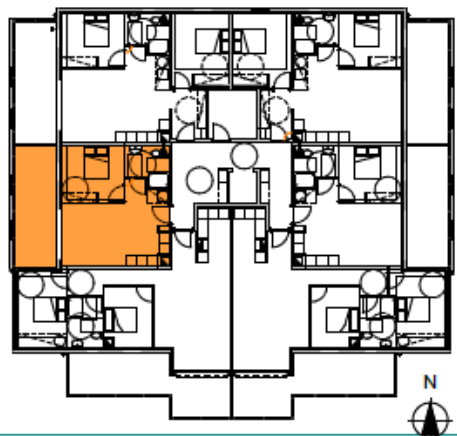

# Le CARRÉ MEZZANA

RESIDENCE

Bâtiment F

Niveau : R+4

Appartement : T2

Lot : 27

Séjour / Cuisine : 22,13 m<sup>2</sup>

Dégagement : 1,77 m<sup>2</sup>

Salle de bain / WC : 5,05 m<sup>2</sup>

Chambre : 11,42 m<sup>2</sup>

Surface Habitable : 40,37 m<sup>2</sup>

Terrasse : 17,66 m<sup>2</sup>

Ce plan est susceptible d'être modifié en fonction des techniques de construction utilisées.  
Les côtes et les surfaces sont données à titre indicatif et pourront subir des notifications.